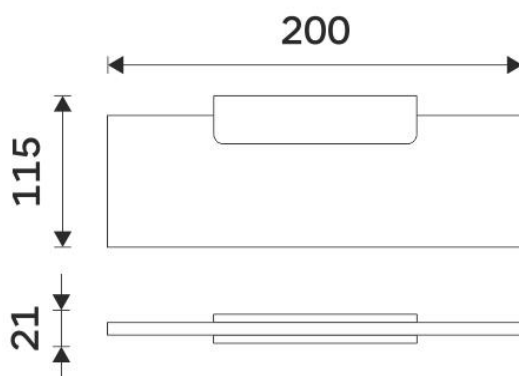

MAB 29091B-20-05

Maya bílá

Police, 20 cm

Police. Sklo extra čiré matné. Rozměr 20x11 cm. Tloušťka skla 8 mm.

Shelf, 20 cm

Shelf. Extra clear satinated glass. Size 20x11 cm. 8 mm thick glass.

Náhradní díly / Spare parts

MAB 29091BS-05

Samostatný úchyt police
Individual shelf holder

1091B-20

Sklo police
Glass for shelf

→ 200 ↑ 21 ↗ 115

montáž / installation:

montážní konzole / installation bracket :

materiál-úprava / material-surface:

sklo, ZN-Bílá matná.
-White matt.

→ 60
↑ 270
↗ 120

EAN:

8595187116603

ROMVEL spol. s r. o.
Dr. Milady Horákové 561/86a
Liberec 7, 460 07
Česká Republika / Czech Republic

T: (+420) 485 105 671
T: (+420) 485 107 441
F: (+420) 485 105 674
E: nimco@nimco.cz