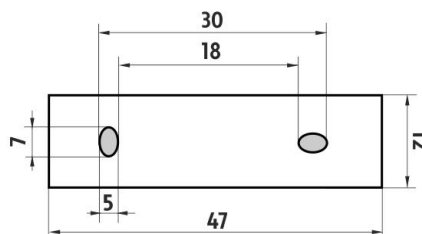

#### MA 50X-V

Vymezovač

montáž / installation:

montážní konzole / installation bracket :

materiál-úprava / material-surface:

**ZN-Bílá matná.**  
**-White matt.**

EAN:

8595187116580