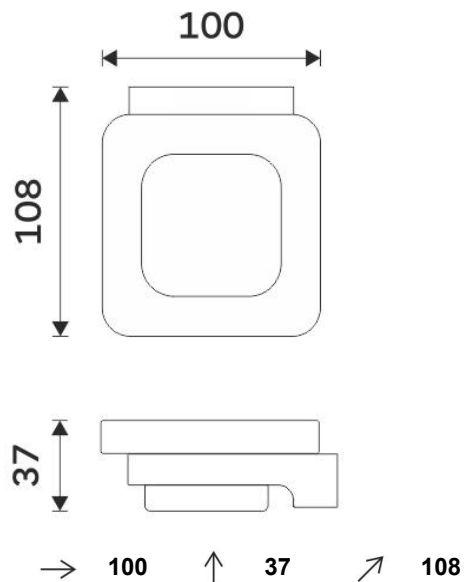

montáž / installation:

montážní konzole / installation bracket :