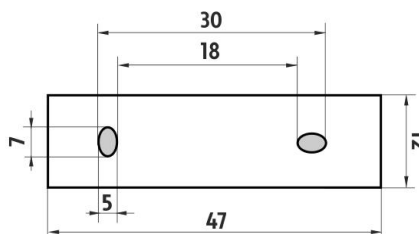

Samotný úchyt Maya
Individual holder Maya

1058H

Náhradní sklenka
Spare glass cup

MA 50X-V

Vymezovač

→ 76 ↑ 126 ↗ 96

montáž / installation:

montážní konzole / installation bracket :

materiál-úprava / material-surface:

ZN-Bílá matná.
-White matt.

→ 170
↑ 90
↗ 120

EAN:

8595187116689

ROMVEL spol. s r. o.
Dr. Milady Horákové 561/86a
Liberec 7, 460 07
Česká Republika / Czech Republic

T: (+420) 485 105 671
T: (+420) 485 107 441
F: (+420) 485 105 674
E: nimco@nimco.cz