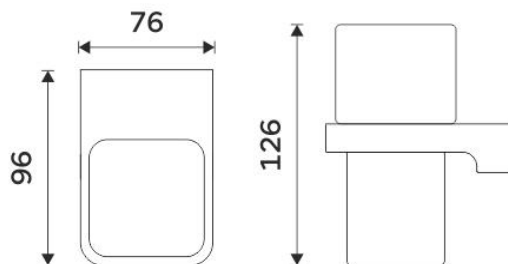

Samotný úchyt Maya
Individual holder Maya

1058H

Náhradní sklenka
Spare glass cup

MA 50X-V

Vymezovač

→ 76 ↑ 126 ↗ 96

montáž / installation:

montážní konzole / installation bracket :

materiál-úprava / material-surface:

ZN-Bílá matná.
-White matt.

→ 170
↑ 90
↗ 120

EAN:

8595187116689

ROMVEL spol. s r. o.
Dr. Milady Horákové 561/86a
Liberec 7, 460 07
Česká Republika / Czech Republic

T: (+420) 485 105 671
T: (+420) 485 107 441
F: (+420) 485 105 674
E: nimco@nimco.cz