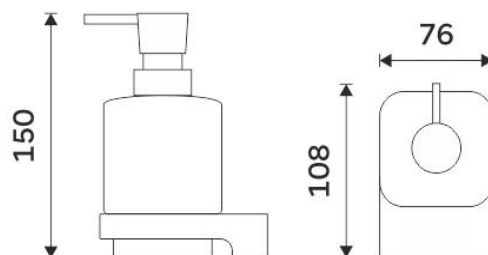

MAB 29031C-T-05

Maya bílá

Dávkovač tekutého mýdla, pumpička mosaz

Nástěnný dávkovač na tekuté mýdlo o objemu 300 ml. Nádobka matné sklo. Pumpička mosaz/bílý mat.

Soap dispenser, brass pump

Soap dispenser. Volume 300 ml. Satinated glass container. Brass / white matt pump.

Vymezovač
0

→ 76 ↑ 150 ↗ 108

montáž / installation:

montážní konzole / installation bracket :

materiál-úprava / material-surface:

ZN-Bílá matná.
-White matt.

→ 140
↑ 190
↗ 90

EAN: