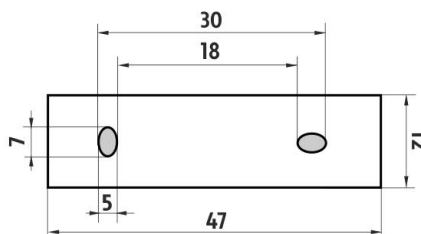

Vymezovač
0

→ 76 ↑ 150 ↗ 108

montáž / installation:

montážní konzole / installation bracket :

materiál-úprava / material-surface:

ZN-Bílá matná.
-White matt.

→ 140
↑ 190
↗ 90

EAN: