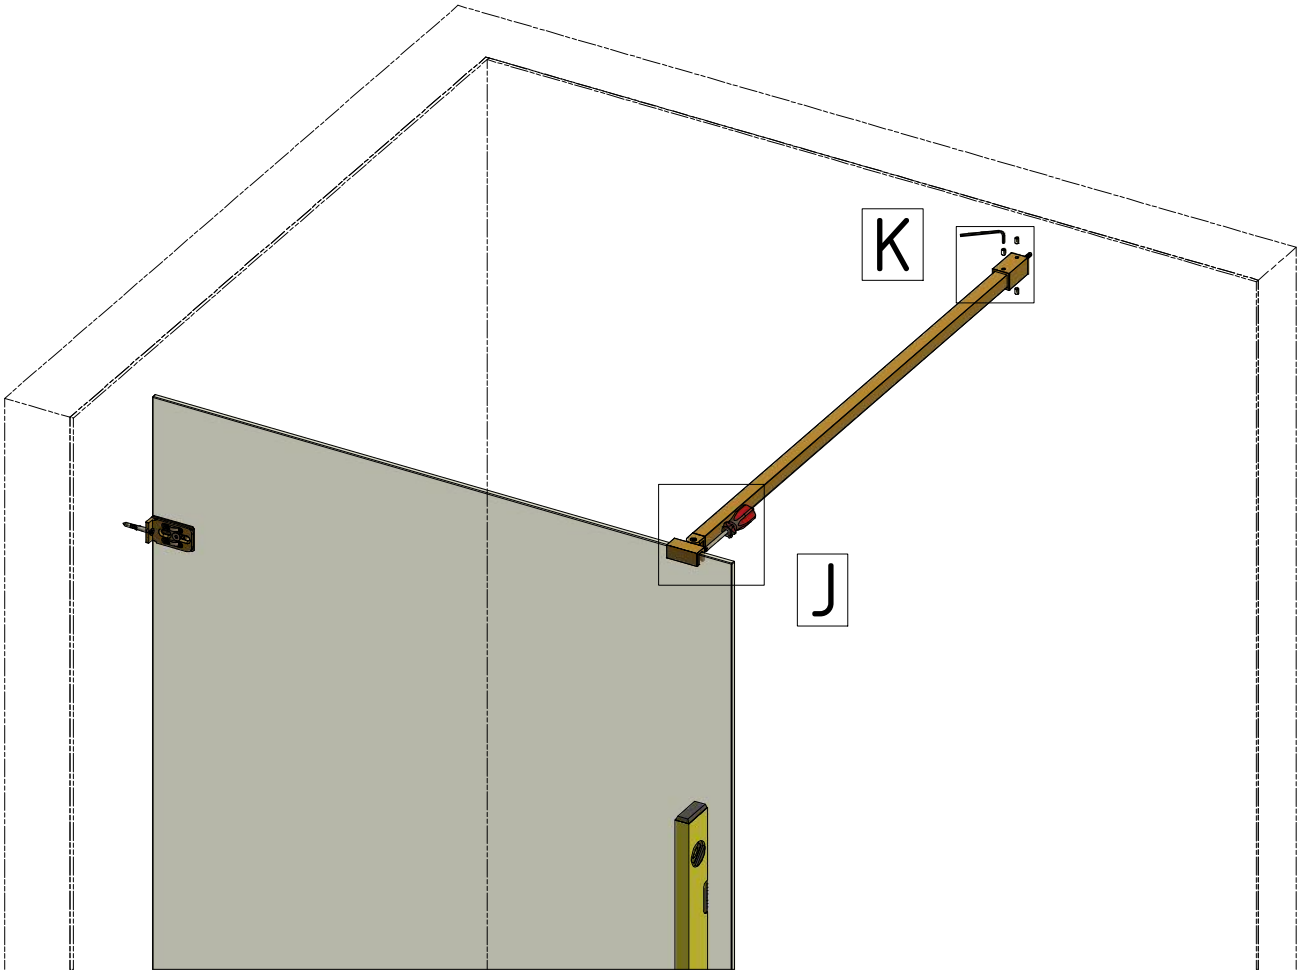

**Assembling Instruction
Montageanleitung
Notice de montage
Montážní návod**

Shower for life

MELINA TWF

MELINA TWF				
TYPE	A (mm)	Id. chrome/transpare	Id. black/transparent	Id. gold/transparent
800	785-800	MI TWF 080200 VPE	MI TWF 080200 NPE	MI TWF 080200 GPE
900	885-900	MI TWF 090200 VPE	MI TWF 090200 NPE	MI TWF 090200 GPE
1000	985-1000	MI TWF 100200 VPE	MI TWF 100200 NPE	MI TWF 100200 GPE
1100	1085-1100	MI TWF 110200 VPE	MI TWF 110200 NPE	MI TWF 110200 GPE
1200	1185-1200	MI TWF 120200 VPE	MI TWF 120200 NPE	MI TWF 120200 GPE
1300	1285-1300	MI TWF 130200 VPE	MI TWF 130200 NPE	MI TWF 130200 GPE
1400	1385-1400	MI TWF 140200 VPE	MI TWF 140200 NPE	MI TWF 140200 GPE
1500	1485-1500	MI TWF 150200 VPE	MI TWF 150200 NPE	MI TWF 150200 GPE
1600	1585-1600	MI TWF 160200 VPE	MI TWF 160200 NPE	MI TWF 160200 GPE

2. P334

Wall clamp colour	SPARE PART
chrome	MB3215
black	MB3216
gold	MB3217

3. P335

Wall bar colour	SPARE PART
chrome	MB3218
black	MB3219
gold	MB3220

Variant 1
Seal only
with silicone

Variant 2
Seal with silicone
and self-taping sealing