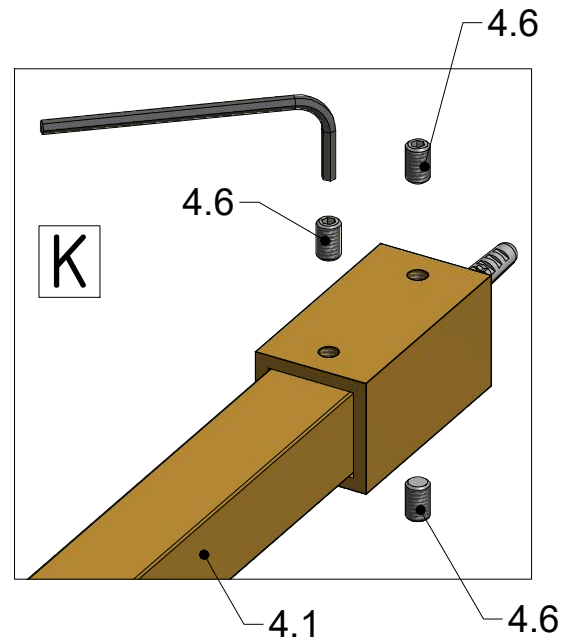

**Assembling Instruction
Montageanleitung
Notice de montage
Montážní návod**

Shower for life

MELINA TWF

MELINA TWF				
TYPE	A (mm)	Id. chrome/transpare	Id. black/transparent	Id. gold/transparent
800	785-800	MI TWF 080200 VPE	MI TWF 080200 NPE	MI TWF 080200 GPE
900	885-900	MI TWF 090200 VPE	MI TWF 090200 NPE	MI TWF 090200 GPE
1000	985-1000	MI TWF 100200 VPE	MI TWF 100200 NPE	MI TWF 100200 GPE
1100	1085-1100	MI TWF 110200 VPE	MI TWF 110200 NPE	MI TWF 110200 GPE
1200	1185-1200	MI TWF 120200 VPE	MI TWF 120200 NPE	MI TWF 120200 GPE
1300	1285-1300	MI TWF 130200 VPE	MI TWF 130200 NPE	MI TWF 130200 GPE
1400	1385-1400	MI TWF 140200 VPE	MI TWF 140200 NPE	MI TWF 140200 GPE
1500	1485-1500	MI TWF 150200 VPE	MI TWF 150200 NPE	MI TWF 150200 GPE
1600	1585-1600	MI TWF 160200 VPE	MI TWF 160200 NPE	MI TWF 160200 GPE

MELINA TWF

Wall clamp

Wall bar

MI TWF

POS	PREVIEW	PCS	SPARE PART
1		1	V322
2		2	P334
3		1	MB3246
4		1	P335

1. V322

SIZE	GLASS	SPARE PART
800	clear glass	ND03-0981-02
900	clear glass	ND03-0982-02
1000	clear glass	ND03-0983-02
1100	clear glass	ND03-0984-02
1200	clear glass	ND03-0985-02
1300	clear glass	ND03-0986-02
1400	clear glass	ND03-0987-02
1500	clear glass	ND03-0988-02
1600	clear glass	ND03-0989-02

2. P334

Wall clamp colour	SPARE PART
chrome	MB3215
black	MB3216
gold	MB3217

3. P335

Wall bar colour	SPARE PART
chrome	MB3218
black	MB3219
gold	MB3220

Variant 1
Seal only
with silicone

Variant 2
Seal with silicone
and self-taping sealing