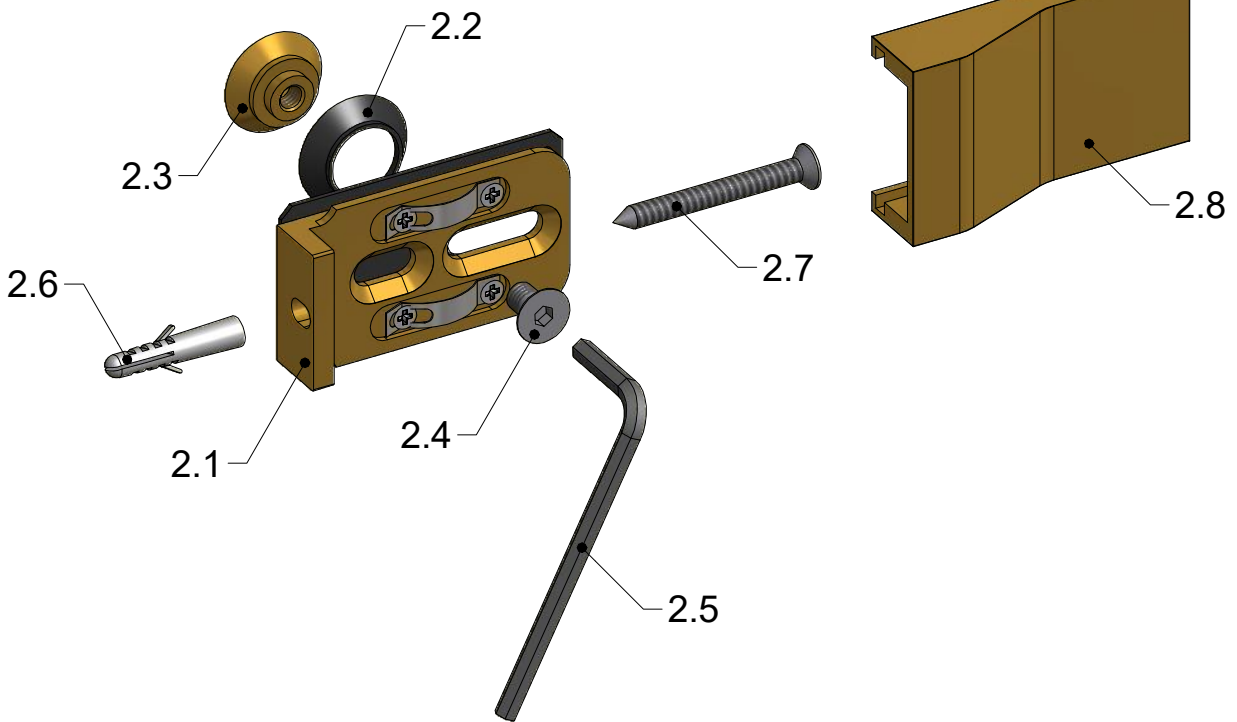

**Assembling Instruction
Montageanleitung
Notice de montage
Montážní návod**

Shower for life

MELINA TWF

MELINA TWF				
TYPE	A (mm)	Id. chrome/transpare	Id. black/transparent	Id. gold/transparent
800	785-800	MI TWF 080200 VPE	MI TWF 080200 NPE	MI TWF 080200 GPE
900	885-900	MI TWF 090200 VPE	MI TWF 090200 NPE	MI TWF 090200 GPE
1000	985-1000	MI TWF 100200 VPE	MI TWF 100200 NPE	MI TWF 100200 GPE
1100	1085-1100	MI TWF 110200 VPE	MI TWF 110200 NPE	MI TWF 110200 GPE
1200	1185-1200	MI TWF 120200 VPE	MI TWF 120200 NPE	MI TWF 120200 GPE
1300	1285-1300	MI TWF 130200 VPE	MI TWF 130200 NPE	MI TWF 130200 GPE
1400	1385-1400	MI TWF 140200 VPE	MI TWF 140200 NPE	MI TWF 140200 GPE
1500	1485-1500	MI TWF 150200 VPE	MI TWF 150200 NPE	MI TWF 150200 GPE
1600	1585-1600	MI TWF 160200 VPE	MI TWF 160200 NPE	MI TWF 160200 GPE

MELINA TWF

Wall clamp

Wall bar

MI TWF

POS	PREVIEW	PCS	SPARE PART
1		1	V322
2		2	P334
3		1	MB3246
4		1	P335

1. V322

SIZE	GLASS	SPARE PART
800	clear glass	ND03-0981-02
900	clear glass	ND03-0982-02
1000	clear glass	ND03-0983-02
1100	clear glass	ND03-0984-02
1200	clear glass	ND03-0985-02
1300	clear glass	ND03-0986-02
1400	clear glass	ND03-0987-02
1500	clear glass	ND03-0988-02
1600	clear glass	ND03-0989-02

2. P334

Wall clamp colour	SPARE PART
chrome	MB3215
black	MB3216
gold	MB3217

3. P335

Wall bar colour	SPARE PART
chrome	MB3218
black	MB3219
gold	MB3220

Variant 1
Seal only
with silicone

Variant 2
Seal with silicone
and self-taping sealing