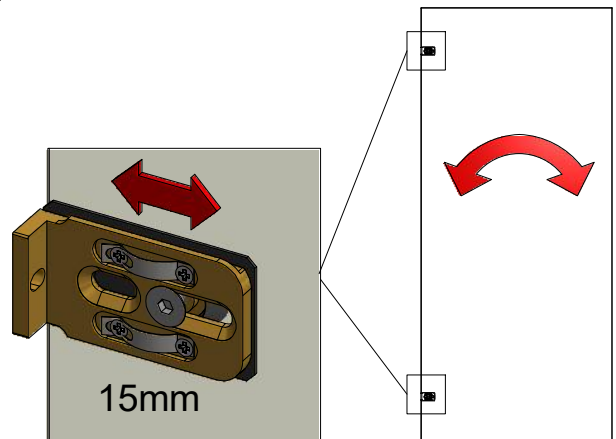

**Assembling Instruction
Montageanleitung
Notice de montage
Montážní návod**

Shower for life

MELINA TWF

MELINA TWF				
TYPE	A (mm)	Id. chrome/transpare	Id. black/transparent	Id. gold/transparent
800	785-800	MI TWF 080200 VPE	MI TWF 080200 NPE	MI TWF 080200 GPE
900	885-900	MI TWF 090200 VPE	MI TWF 090200 NPE	MI TWF 090200 GPE
1000	985-1000	MI TWF 100200 VPE	MI TWF 100200 NPE	MI TWF 100200 GPE
1100	1085-1100	MI TWF 110200 VPE	MI TWF 110200 NPE	MI TWF 110200 GPE
1200	1185-1200	MI TWF 120200 VPE	MI TWF 120200 NPE	MI TWF 120200 GPE
1300	1285-1300	MI TWF 130200 VPE	MI TWF 130200 NPE	MI TWF 130200 GPE
1400	1385-1400	MI TWF 140200 VPE	MI TWF 140200 NPE	MI TWF 140200 GPE
1500	1485-1500	MI TWF 150200 VPE	MI TWF 150200 NPE	MI TWF 150200 GPE
1600	1585-1600	MI TWF 160200 VPE	MI TWF 160200 NPE	MI TWF 160200 GPE

MELINA TWF

Wall clamp

Wall bar

MI TWF

POS	PREVIEW	PCS	SPARE PART
1		1	V322
2		2	P334
3		1	MB3246
4		1	P335

1. V322

SIZE	GLASS	SPARE PART
800	clear glass	ND03-0981-02
900	clear glass	ND03-0982-02
1000	clear glass	ND03-0983-02
1100	clear glass	ND03-0984-02
1200	clear glass	ND03-0985-02
1300	clear glass	ND03-0986-02
1400	clear glass	ND03-0987-02
1500	clear glass	ND03-0988-02
1600	clear glass	ND03-0989-02

2. P334

Wall clamp colour	SPARE PART
chrome	MB3215
black	MB3216
gold	MB3217

3. P335

Wall bar colour	SPARE PART
chrome	MB3218
black	MB3219
gold	MB3220

Variant 1
Seal only
with silicone

Variant 2
Seal with silicone
and self-taping sealing