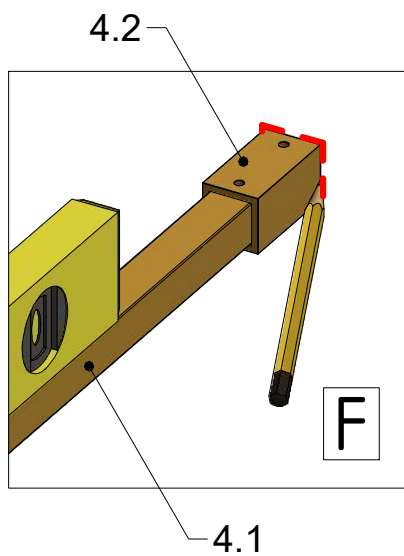

**Assembling Instruction
Montageanleitung
Notice de montage
Montážní návod**

Shower for life

MELINA TWF

MELINA TWF				
TYPE	A (mm)	Id. chrome/transpare	Id. black/transparent	Id. gold/transparent
800	785-800	MI TWF 080200 VPE	MI TWF 080200 NPE	MI TWF 080200 GPE
900	885-900	MI TWF 090200 VPE	MI TWF 090200 NPE	MI TWF 090200 GPE
1000	985-1000	MI TWF 100200 VPE	MI TWF 100200 NPE	MI TWF 100200 GPE
1100	1085-1100	MI TWF 110200 VPE	MI TWF 110200 NPE	MI TWF 110200 GPE
1200	1185-1200	MI TWF 120200 VPE	MI TWF 120200 NPE	MI TWF 120200 GPE
1300	1285-1300	MI TWF 130200 VPE	MI TWF 130200 NPE	MI TWF 130200 GPE
1400	1385-1400	MI TWF 140200 VPE	MI TWF 140200 NPE	MI TWF 140200 GPE
1500	1485-1500	MI TWF 150200 VPE	MI TWF 150200 NPE	MI TWF 150200 GPE
1600	1585-1600	MI TWF 160200 VPE	MI TWF 160200 NPE	MI TWF 160200 GPE

MELINA TWF

Wall clamp

Wall bar

MI TWF

POS	PREVIEW	PCS	SPARE PART
1		1	V322
2		2	P334
3		1	MB3246
4		1	P335

1. V322

SIZE	GLASS	SPARE PART
800	clear glass	ND03-0981-02
900	clear glass	ND03-0982-02
1000	clear glass	ND03-0983-02
1100	clear glass	ND03-0984-02
1200	clear glass	ND03-0985-02
1300	clear glass	ND03-0986-02
1400	clear glass	ND03-0987-02
1500	clear glass	ND03-0988-02
1600	clear glass	ND03-0989-02

2. P334

Wall clamp colour	SPARE PART
chrome	MB3215
black	MB3216
gold	MB3217

3. P335

Wall bar colour	SPARE PART
chrome	MB3218
black	MB3219
gold	MB3220

Variant 1
Seal only
with silicone

Variant 2
Seal with silicone
and self-taping sealing