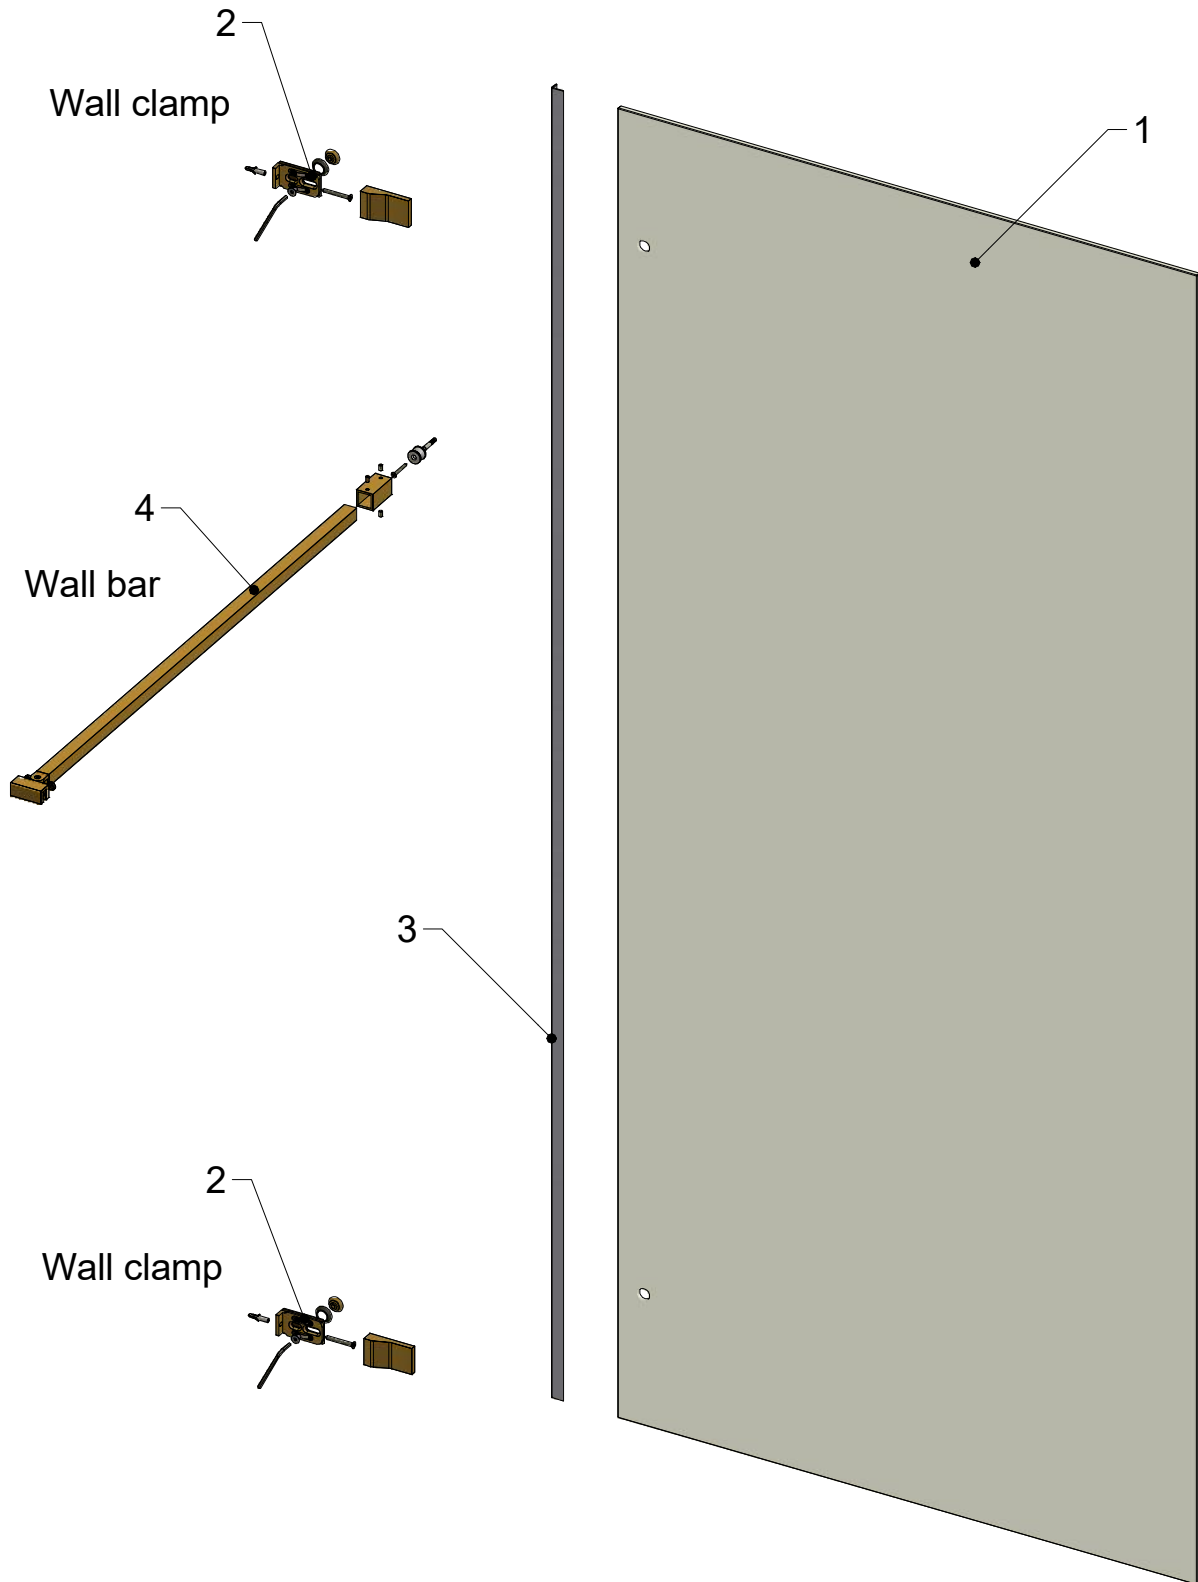

**Assembling Instruction
Montageanleitung
Notice de montage
Montážní návod**

Shower for life

MELINA TWF

MELINA TWF				
TYPE	A (mm)	Id. chrome/transpare	Id. black/transparent	Id. gold/transparent
800	785-800	MI TWF 080200 VPE	MI TWF 080200 NPE	MI TWF 080200 GPE
900	885-900	MI TWF 090200 VPE	MI TWF 090200 NPE	MI TWF 090200 GPE
1000	985-1000	MI TWF 100200 VPE	MI TWF 100200 NPE	MI TWF 100200 GPE
1100	1085-1100	MI TWF 110200 VPE	MI TWF 110200 NPE	MI TWF 110200 GPE
1200	1185-1200	MI TWF 120200 VPE	MI TWF 120200 NPE	MI TWF 120200 GPE
1300	1285-1300	MI TWF 130200 VPE	MI TWF 130200 NPE	MI TWF 130200 GPE
1400	1385-1400	MI TWF 140200 VPE	MI TWF 140200 NPE	MI TWF 140200 GPE
1500	1485-1500	MI TWF 150200 VPE	MI TWF 150200 NPE	MI TWF 150200 GPE
1600	1585-1600	MI TWF 160200 VPE	MI TWF 160200 NPE	MI TWF 160200 GPE

MELINA TWF

Wall clamp

Wall bar

MI TWF

POS	PREVIEW	PCS	SPARE PART
1		1	V322
2		2	P334
3		1	MB3246
4		1	P335

1. V322

SIZE	GLASS	SPARE PART
800	clear glass	ND03-0981-02
900	clear glass	ND03-0982-02
1000	clear glass	ND03-0983-02
1100	clear glass	ND03-0984-02
1200	clear glass	ND03-0985-02
1300	clear glass	ND03-0986-02
1400	clear glass	ND03-0987-02
1500	clear glass	ND03-0988-02
1600	clear glass	ND03-0989-02

2. P334

Wall clamp colour	SPARE PART
chrome	MB3215
black	MB3216
gold	MB3217

3. P335

Wall bar colour	SPARE PART
chrome	MB3218
black	MB3219
gold	MB3220

Variant 1
Seal only
with silicone

Variant 2
Seal with silicone
and self-taping sealing