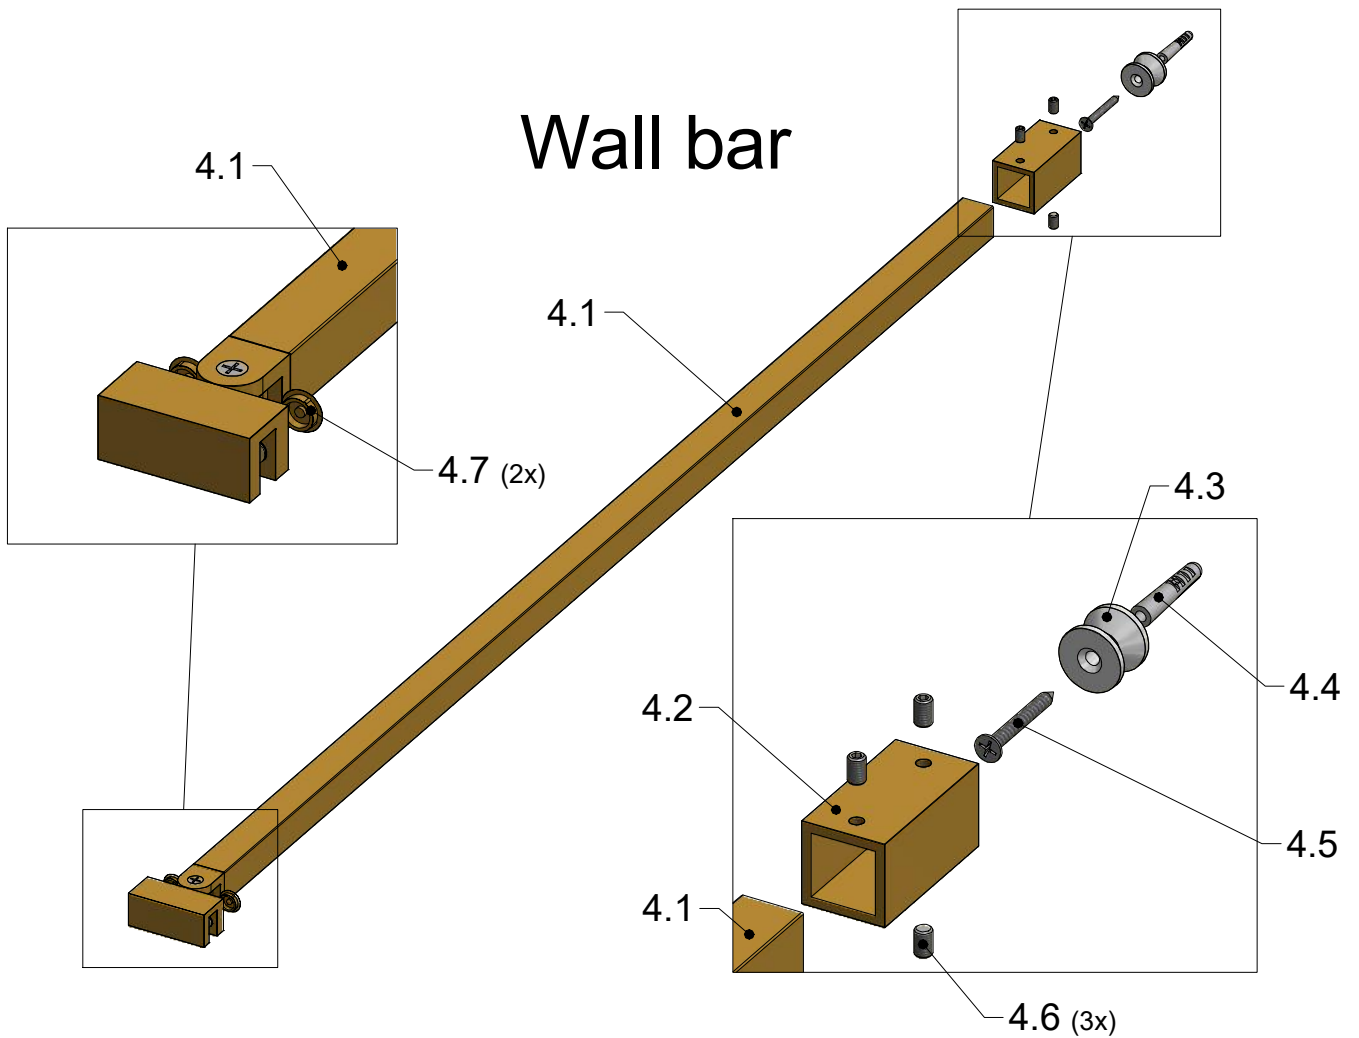

**Assembling Instruction
Montageanleitung
Notice de montage
Montážní návod**

Shower for life

MELINA TWF

MELINA TWF				
TYPE	A (mm)	Id. chrome/transpare	Id. black/transparent	Id. gold/transparent
800	785-800	MI TWF 080200 VPE	MI TWF 080200 NPE	MI TWF 080200 GPE
900	885-900	MI TWF 090200 VPE	MI TWF 090200 NPE	MI TWF 090200 GPE
1000	985-1000	MI TWF 100200 VPE	MI TWF 100200 NPE	MI TWF 100200 GPE
1100	1085-1100	MI TWF 110200 VPE	MI TWF 110200 NPE	MI TWF 110200 GPE
1200	1185-1200	MI TWF 120200 VPE	MI TWF 120200 NPE	MI TWF 120200 GPE
1300	1285-1300	MI TWF 130200 VPE	MI TWF 130200 NPE	MI TWF 130200 GPE
1400	1385-1400	MI TWF 140200 VPE	MI TWF 140200 NPE	MI TWF 140200 GPE
1500	1485-1500	MI TWF 150200 VPE	MI TWF 150200 NPE	MI TWF 150200 GPE
1600	1585-1600	MI TWF 160200 VPE	MI TWF 160200 NPE	MI TWF 160200 GPE

MELINA TWF

Wall clamp

Wall bar

MI TWF

POS	PREVIEW	PCS	SPARE PART
1		1	V322
2		2	P334
3		1	MB3246
4		1	P335

1. V322

SIZE	GLASS	SPARE PART
800	clear glass	ND03-0981-02
900	clear glass	ND03-0982-02
1000	clear glass	ND03-0983-02
1100	clear glass	ND03-0984-02
1200	clear glass	ND03-0985-02
1300	clear glass	ND03-0986-02
1400	clear glass	ND03-0987-02
1500	clear glass	ND03-0988-02
1600	clear glass	ND03-0989-02