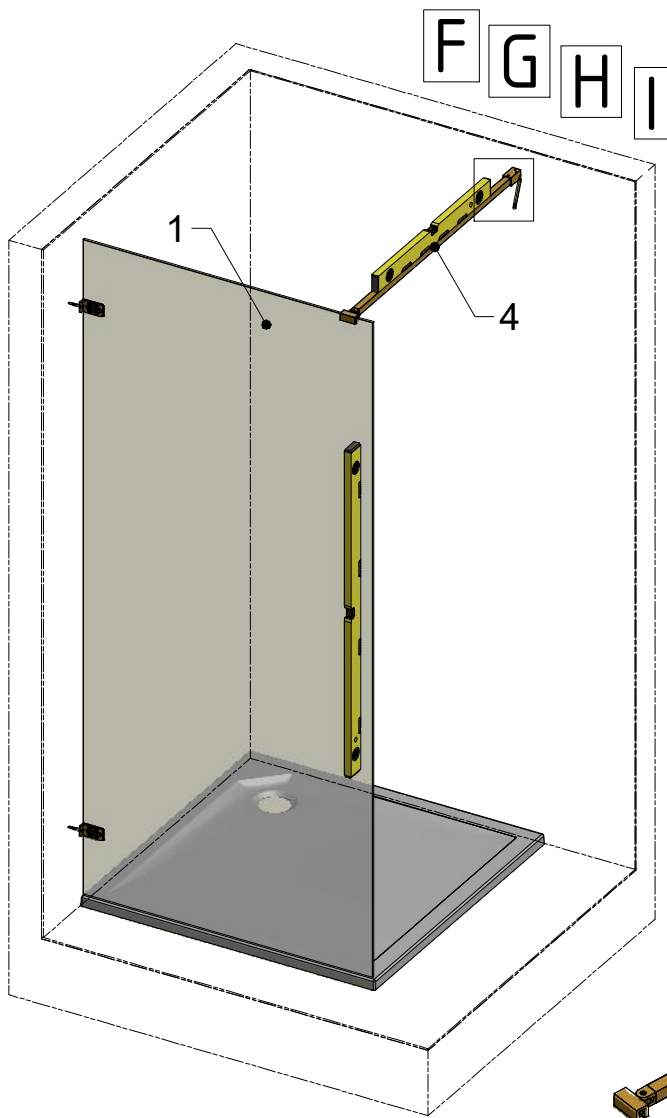

**Assembling Instruction
Montageanleitung
Notice de montage
Montážní návod**

Shower for life

MELINA TWF

MELINA TWF				
TYPE	A (mm)	Id. chrome/transpare	Id. black/transparent	Id. gold/transparent
800	785-800	MI TWF 080200 VPE	MI TWF 080200 NPE	MI TWF 080200 GPE
900	885-900	MI TWF 090200 VPE	MI TWF 090200 NPE	MI TWF 090200 GPE
1000	985-1000	MI TWF 100200 VPE	MI TWF 100200 NPE	MI TWF 100200 GPE
1100	1085-1100	MI TWF 110200 VPE	MI TWF 110200 NPE	MI TWF 110200 GPE
1200	1185-1200	MI TWF 120200 VPE	MI TWF 120200 NPE	MI TWF 120200 GPE
1300	1285-1300	MI TWF 130200 VPE	MI TWF 130200 NPE	MI TWF 130200 GPE
1400	1385-1400	MI TWF 140200 VPE	MI TWF 140200 NPE	MI TWF 140200 GPE
1500	1485-1500	MI TWF 150200 VPE	MI TWF 150200 NPE	MI TWF 150200 GPE
1600	1585-1600	MI TWF 160200 VPE	MI TWF 160200 NPE	MI TWF 160200 GPE

MELINA TWF

Wall clamp

Wall bar

MI TWF

POS	PREVIEW	PCS	SPARE PART
1		1	V322
2		2	P334
3		1	MB3246
4		1	P335

1. V322

SIZE	GLASS	SPARE PART
800	clear glass	ND03-0981-02
900	clear glass	ND03-0982-02
1000	clear glass	ND03-0983-02
1100	clear glass	ND03-0984-02
1200	clear glass	ND03-0985-02
1300	clear glass	ND03-0986-02
1400	clear glass	ND03-0987-02
1500	clear glass	ND03-0988-02
1600	clear glass	ND03-0989-02

2. P334

Wall clamp colour	SPARE PART
chrome	MB3215
black	MB3216
gold	MB3217

3. P335

Wall bar colour	SPARE PART
chrome	MB3218
black	MB3219
gold	MB3220

Variant 1
Seal only
with silicone

Variant 2
Seal with silicone
and self-taping sealing