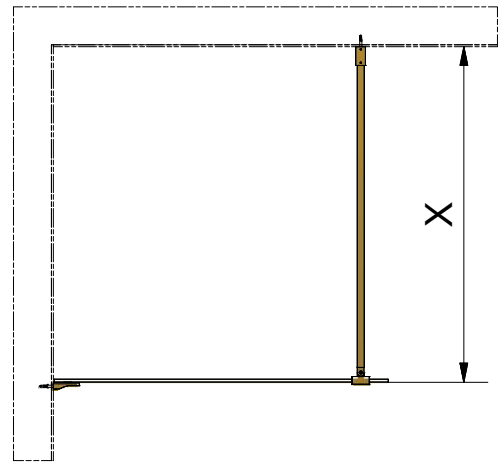

**Assembling Instruction
Montageanleitung
Notice de montage
Montážní návod**

Shower for life

MELINA TWF

MELINA TWF				
TYPE	A (mm)	Id. chrome/transpare	Id. black/transparent	Id. gold/transparent
800	785-800	MI TWF 080200 VPE	MI TWF 080200 NPE	MI TWF 080200 GPE
900	885-900	MI TWF 090200 VPE	MI TWF 090200 NPE	MI TWF 090200 GPE
1000	985-1000	MI TWF 100200 VPE	MI TWF 100200 NPE	MI TWF 100200 GPE
1100	1085-1100	MI TWF 110200 VPE	MI TWF 110200 NPE	MI TWF 110200 GPE
1200	1185-1200	MI TWF 120200 VPE	MI TWF 120200 NPE	MI TWF 120200 GPE
1300	1285-1300	MI TWF 130200 VPE	MI TWF 130200 NPE	MI TWF 130200 GPE
1400	1385-1400	MI TWF 140200 VPE	MI TWF 140200 NPE	MI TWF 140200 GPE
1500	1485-1500	MI TWF 150200 VPE	MI TWF 150200 NPE	MI TWF 150200 GPE
1600	1585-1600	MI TWF 160200 VPE	MI TWF 160200 NPE	MI TWF 160200 GPE

MELINA TWF

Wall clamp

Wall bar

MI TWF

POS	PREVIEW	PCS	SPARE PART
1		1	V322
2		2	P334
3		1	MB3246
4		1	P335

1. V322

SIZE	GLASS	SPARE PART
800	clear glass	ND03-0981-02
900	clear glass	ND03-0982-02
1000	clear glass	ND03-0983-02
1100	clear glass	ND03-0984-02
1200	clear glass	ND03-0985-02
1300	clear glass	ND03-0986-02
1400	clear glass	ND03-0987-02
1500	clear glass	ND03-0988-02
1600	clear glass	ND03-0989-02

2. P334

Wall clamp colour	SPARE PART
chrome	MB3215
black	MB3216
gold	MB3217

3. P335

Wall bar colour	SPARE PART
chrome	MB3218
black	MB3219
gold	MB3220

Variant 1
Seal only
with silicone

Variant 2
Seal with silicone
and self-taping sealing