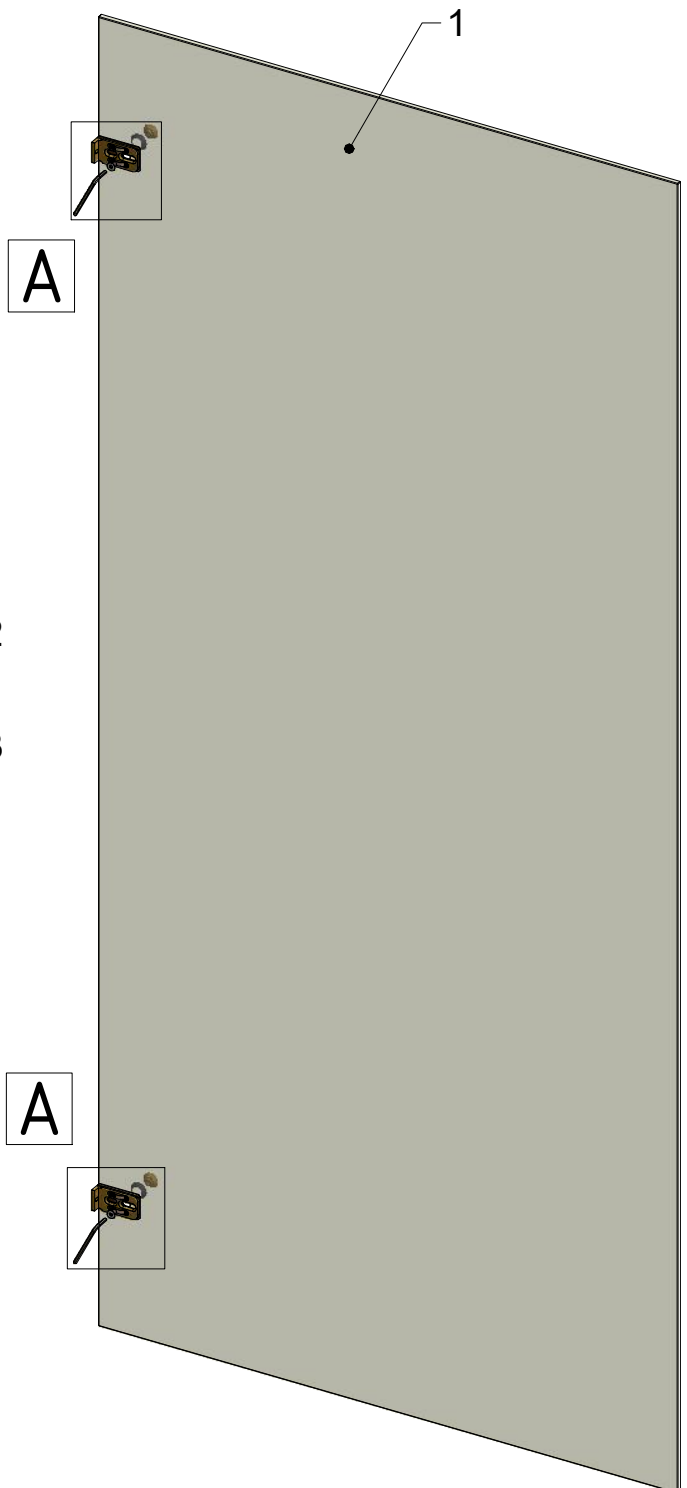

**Assembling Instruction
Montageanleitung
Notice de montage
Montážní návod**

Shower for life

MELINA TWF

MELINA TWF				
TYPE	A (mm)	Id. chrome/transpare	Id. black/transparent	Id. gold/transparent
800	785-800	MI TWF 080200 VPE	MI TWF 080200 NPE	MI TWF 080200 GPE
900	885-900	MI TWF 090200 VPE	MI TWF 090200 NPE	MI TWF 090200 GPE
1000	985-1000	MI TWF 100200 VPE	MI TWF 100200 NPE	MI TWF 100200 GPE
1100	1085-1100	MI TWF 110200 VPE	MI TWF 110200 NPE	MI TWF 110200 GPE
1200	1185-1200	MI TWF 120200 VPE	MI TWF 120200 NPE	MI TWF 120200 GPE
1300	1285-1300	MI TWF 130200 VPE	MI TWF 130200 NPE	MI TWF 130200 GPE
1400	1385-1400	MI TWF 140200 VPE	MI TWF 140200 NPE	MI TWF 140200 GPE
1500	1485-1500	MI TWF 150200 VPE	MI TWF 150200 NPE	MI TWF 150200 GPE
1600	1585-1600	MI TWF 160200 VPE	MI TWF 160200 NPE	MI TWF 160200 GPE

MELINA TWF

Wall clamp

Wall bar

MI TWF

POS	PREVIEW	PCS	SPARE PART
1		1	V322
2		2	P334
3		1	MB3246
4		1	P335

1. V322

SIZE	GLASS	SPARE PART
800	clear glass	ND03-0981-02
900	clear glass	ND03-0982-02
1000	clear glass	ND03-0983-02
1100	clear glass	ND03-0984-02
1200	clear glass	ND03-0985-02
1300	clear glass	ND03-0986-02
1400	clear glass	ND03-0987-02
1500	clear glass	ND03-0988-02
1600	clear glass	ND03-0989-02

2. P334

Wall clamp colour	SPARE PART
chrome	MB3215
black	MB3216
gold	MB3217

3. P335

Wall bar colour	SPARE PART
chrome	MB3218
black	MB3219
gold	MB3220

Variant 1
Seal only
with silicone

Variant 2
Seal with silicone
and self-taping sealing