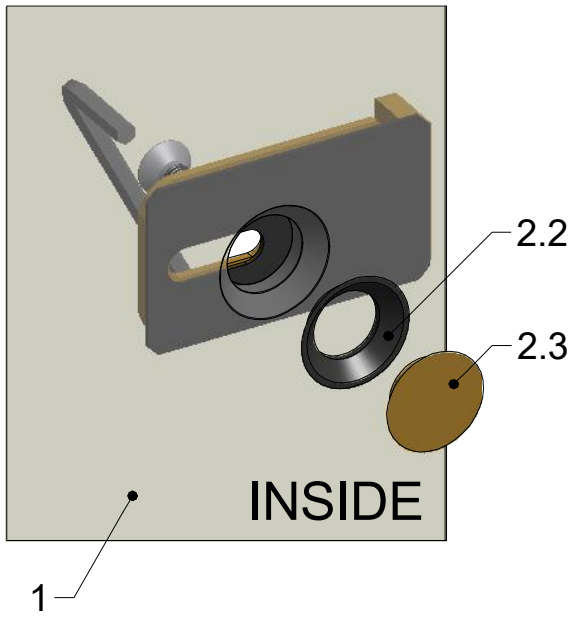

**Assembling Instruction
Montageanleitung
Notice de montage
Montážní návod**

Shower for life

MELINA TWF

MELINA TWF				
TYPE	A (mm)	Id. chrome/transpare	Id. black/transparent	Id. gold/transparent
800	785-800	MI TWF 080200 VPE	MI TWF 080200 NPE	MI TWF 080200 GPE
900	885-900	MI TWF 090200 VPE	MI TWF 090200 NPE	MI TWF 090200 GPE
1000	985-1000	MI TWF 100200 VPE	MI TWF 100200 NPE	MI TWF 100200 GPE
1100	1085-1100	MI TWF 110200 VPE	MI TWF 110200 NPE	MI TWF 110200 GPE
1200	1185-1200	MI TWF 120200 VPE	MI TWF 120200 NPE	MI TWF 120200 GPE
1300	1285-1300	MI TWF 130200 VPE	MI TWF 130200 NPE	MI TWF 130200 GPE
1400	1385-1400	MI TWF 140200 VPE	MI TWF 140200 NPE	MI TWF 140200 GPE
1500	1485-1500	MI TWF 150200 VPE	MI TWF 150200 NPE	MI TWF 150200 GPE
1600	1585-1600	MI TWF 160200 VPE	MI TWF 160200 NPE	MI TWF 160200 GPE

MELINA TWF

Wall clamp

Wall bar

MI TWF

POS	PREVIEW	PCS	SPARE PART
1		1	V322
2		2	P334
3		1	MB3246
4		1	P335

1. V322

SIZE	GLASS	SPARE PART
800	clear glass	ND03-0981-02
900	clear glass	ND03-0982-02
1000	clear glass	ND03-0983-02
1100	clear glass	ND03-0984-02
1200	clear glass	ND03-0985-02
1300	clear glass	ND03-0986-02
1400	clear glass	ND03-0987-02
1500	clear glass	ND03-0988-02
1600	clear glass	ND03-0989-02

2. P334

Wall clamp colour	SPARE PART
chrome	MB3215
black	MB3216
gold	MB3217

3. P335

Wall bar colour	SPARE PART
chrome	MB3218
black	MB3219
gold	MB3220

Variant 1
Seal only
with silicone

Variant 2
Seal with silicone
and self-taping sealing