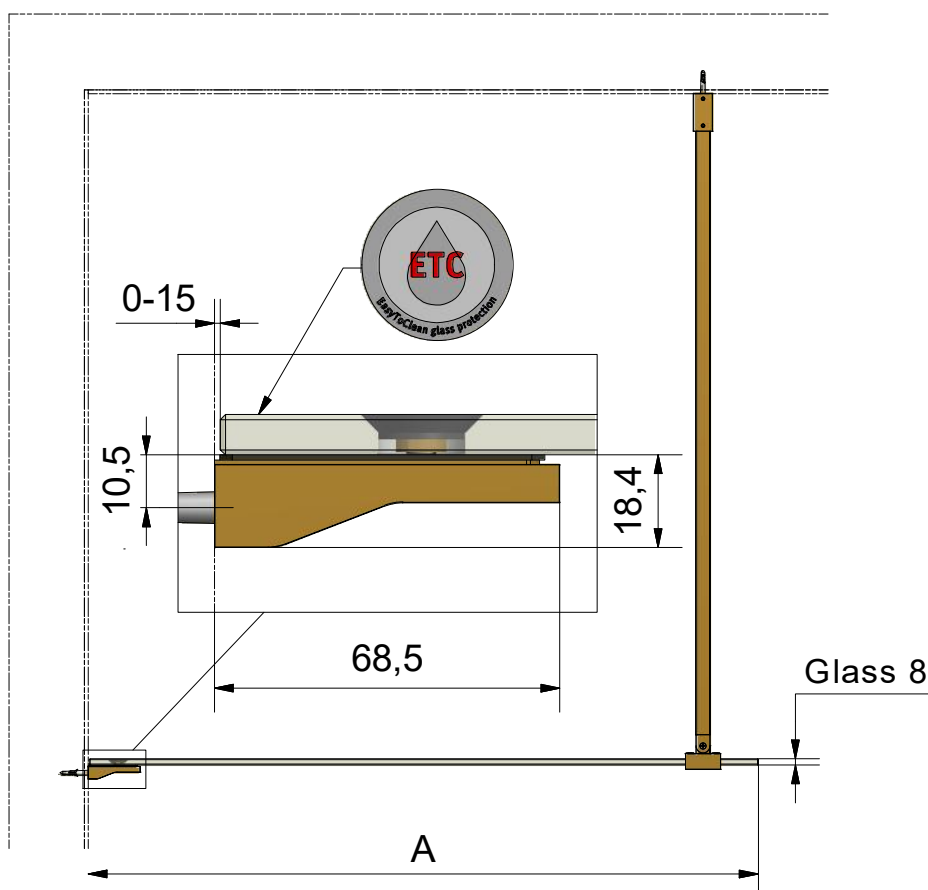

**Assembling Instruction
Montageanleitung
Notice de montage
Montážní návod**

Shower for life

MELINA TWF

MELINA TWF				
TYPE	A (mm)	Id. chrome/transpare	Id. black/transparent	Id. gold/transparent
800	785-800	MI TWF 080200 VPE	MI TWF 080200 NPE	MI TWF 080200 GPE
900	885-900	MI TWF 090200 VPE	MI TWF 090200 NPE	MI TWF 090200 GPE
1000	985-1000	MI TWF 100200 VPE	MI TWF 100200 NPE	MI TWF 100200 GPE
1100	1085-1100	MI TWF 110200 VPE	MI TWF 110200 NPE	MI TWF 110200 GPE
1200	1185-1200	MI TWF 120200 VPE	MI TWF 120200 NPE	MI TWF 120200 GPE
1300	1285-1300	MI TWF 130200 VPE	MI TWF 130200 NPE	MI TWF 130200 GPE
1400	1385-1400	MI TWF 140200 VPE	MI TWF 140200 NPE	MI TWF 140200 GPE
1500	1485-1500	MI TWF 150200 VPE	MI TWF 150200 NPE	MI TWF 150200 GPE
1600	1585-1600	MI TWF 160200 VPE	MI TWF 160200 NPE	MI TWF 160200 GPE

MELINA TWF

Wall clamp

Wall bar

MI TWF

POS	PREVIEW	PCS	SPARE PART
1		1	V322
2		2	P334
3		1	MB3246
4		1	P335

1. V322

SIZE	GLASS	SPARE PART
800	clear glass	ND03-0981-02
900	clear glass	ND03-0982-02
1000	clear glass	ND03-0983-02
1100	clear glass	ND03-0984-02
1200	clear glass	ND03-0985-02
1300	clear glass	ND03-0986-02
1400	clear glass	ND03-0987-02
1500	clear glass	ND03-0988-02
1600	clear glass	ND03-0989-02

2. P334

Wall clamp colour	SPARE PART
chrome	MB3215
black	MB3216
gold	MB3217

3. P335

Wall bar colour	SPARE PART
chrome	MB3218
black	MB3219
gold	MB3220

Variant 1
Seal only
with silicone

Variant 2
Seal with silicone
and self-taping sealing