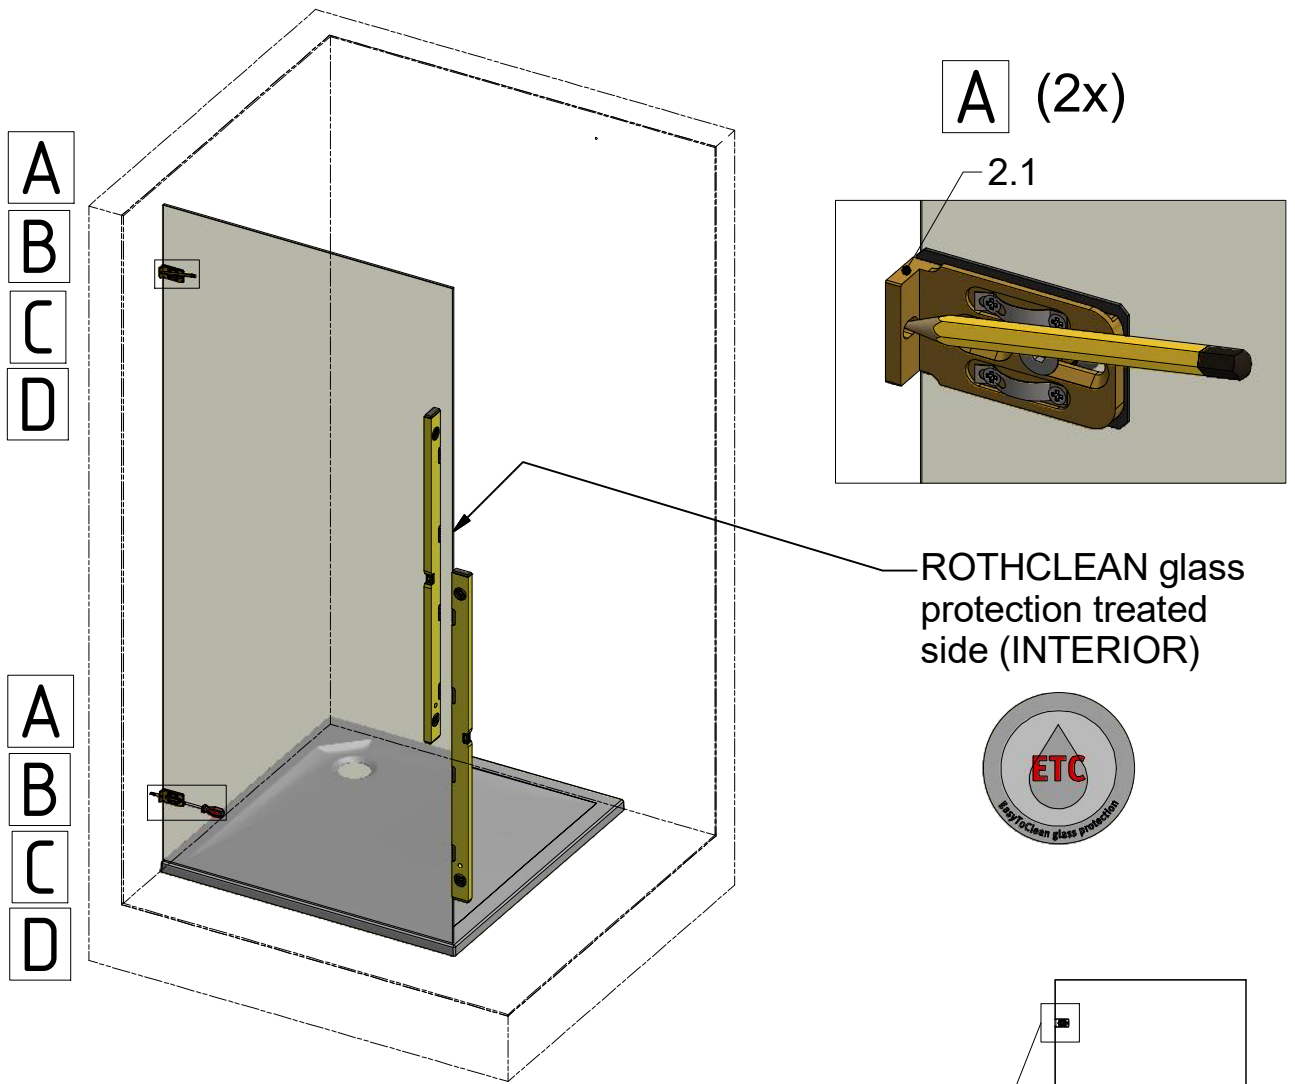

**Assembling Instruction
Montageanleitung
Notice de montage
Montážní návod**

Shower for life

MELINA TWF

MELINA TWF				
TYPE	A (mm)	Id. chrome/transpare	Id. black/transparent	Id. gold/transparent
800	785-800	MI TWF 080200 VPE	MI TWF 080200 NPE	MI TWF 080200 GPE
900	885-900	MI TWF 090200 VPE	MI TWF 090200 NPE	MI TWF 090200 GPE
1000	985-1000	MI TWF 100200 VPE	MI TWF 100200 NPE	MI TWF 100200 GPE
1100	1085-1100	MI TWF 110200 VPE	MI TWF 110200 NPE	MI TWF 110200 GPE
1200	1185-1200	MI TWF 120200 VPE	MI TWF 120200 NPE	MI TWF 120200 GPE
1300	1285-1300	MI TWF 130200 VPE	MI TWF 130200 NPE	MI TWF 130200 GPE
1400	1385-1400	MI TWF 140200 VPE	MI TWF 140200 NPE	MI TWF 140200 GPE
1500	1485-1500	MI TWF 150200 VPE	MI TWF 150200 NPE	MI TWF 150200 GPE
1600	1585-1600	MI TWF 160200 VPE	MI TWF 160200 NPE	MI TWF 160200 GPE

MELINA TWF

Wall clamp

Wall bar

MI TWF

POS	PREVIEW	PCS	SPARE PART
1		1	V322
2		2	P334
3		1	MB3246
4		1	P335

1. V322

SIZE	GLASS	SPARE PART
800	clear glass	ND03-0981-02
900	clear glass	ND03-0982-02
1000	clear glass	ND03-0983-02
1100	clear glass	ND03-0984-02
1200	clear glass	ND03-0985-02
1300	clear glass	ND03-0986-02
1400	clear glass	ND03-0987-02
1500	clear glass	ND03-0988-02
1600	clear glass	ND03-0989-02

2. P334

Wall clamp colour	SPARE PART
chrome	MB3215
black	MB3216
gold	MB3217

3. P335

Wall bar colour	SPARE PART
chrome	MB3218
black	MB3219
gold	MB3220

Variant 1
Seal only
with silicone

Variant 2
Seal with silicone
and self-taping sealing