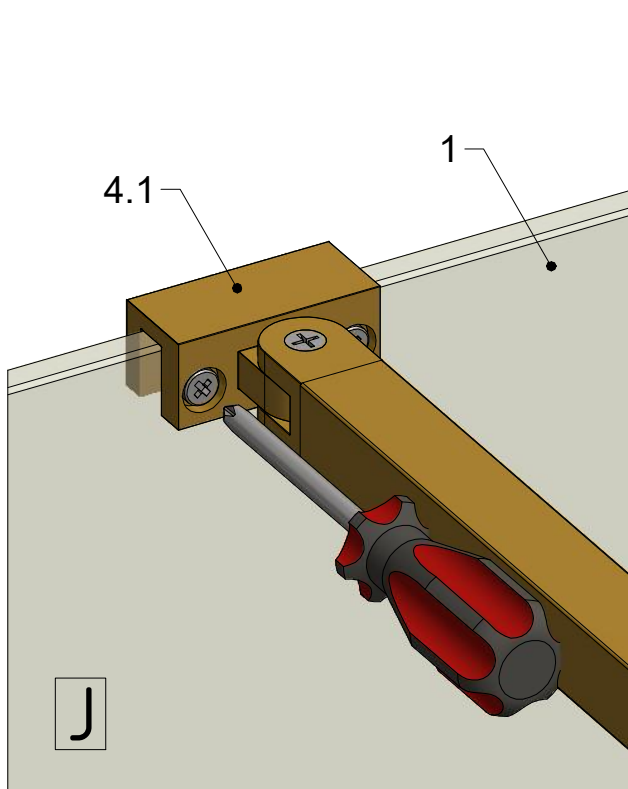

**Assembling Instruction
Montageanleitung
Notice de montage
Montážní návod**

Shower for life

MELINA TWF

MELINA TWF				
TYPE	A (mm)	Id. chrome/transpare	Id. black/transparent	Id. gold/transparent
800	785-800	MI TWF 080200 VPE	MI TWF 080200 NPE	MI TWF 080200 GPE
900	885-900	MI TWF 090200 VPE	MI TWF 090200 NPE	MI TWF 090200 GPE
1000	985-1000	MI TWF 100200 VPE	MI TWF 100200 NPE	MI TWF 100200 GPE
1100	1085-1100	MI TWF 110200 VPE	MI TWF 110200 NPE	MI TWF 110200 GPE
1200	1185-1200	MI TWF 120200 VPE	MI TWF 120200 NPE	MI TWF 120200 GPE
1300	1285-1300	MI TWF 130200 VPE	MI TWF 130200 NPE	MI TWF 130200 GPE
1400	1385-1400	MI TWF 140200 VPE	MI TWF 140200 NPE	MI TWF 140200 GPE
1500	1485-1500	MI TWF 150200 VPE	MI TWF 150200 NPE	MI TWF 150200 GPE
1600	1585-1600	MI TWF 160200 VPE	MI TWF 160200 NPE	MI TWF 160200 GPE

MELINA TWF

Wall clamp

Wall bar

MI TWF

POS	PREVIEW	PCS	SPARE PART
1		1	V322
2		2	P334
3		1	MB3246
4		1	P335

1. V322

SIZE	GLASS	SPARE PART
800	clear glass	ND03-0981-02
900	clear glass	ND03-0982-02
1000	clear glass	ND03-0983-02
1100	clear glass	ND03-0984-02
1200	clear glass	ND03-0985-02
1300	clear glass	ND03-0986-02
1400	clear glass	ND03-0987-02
1500	clear glass	ND03-0988-02
1600	clear glass	ND03-0989-02

2. P334

Wall clamp colour	SPARE PART
chrome	MB3215
black	MB3216
gold	MB3217

3. P335

Wall bar colour	SPARE PART
chrome	MB3218
black	MB3219
gold	MB3220

Variant 1
Seal only
with silicone

Variant 2
Seal with silicone
and self-taping sealing