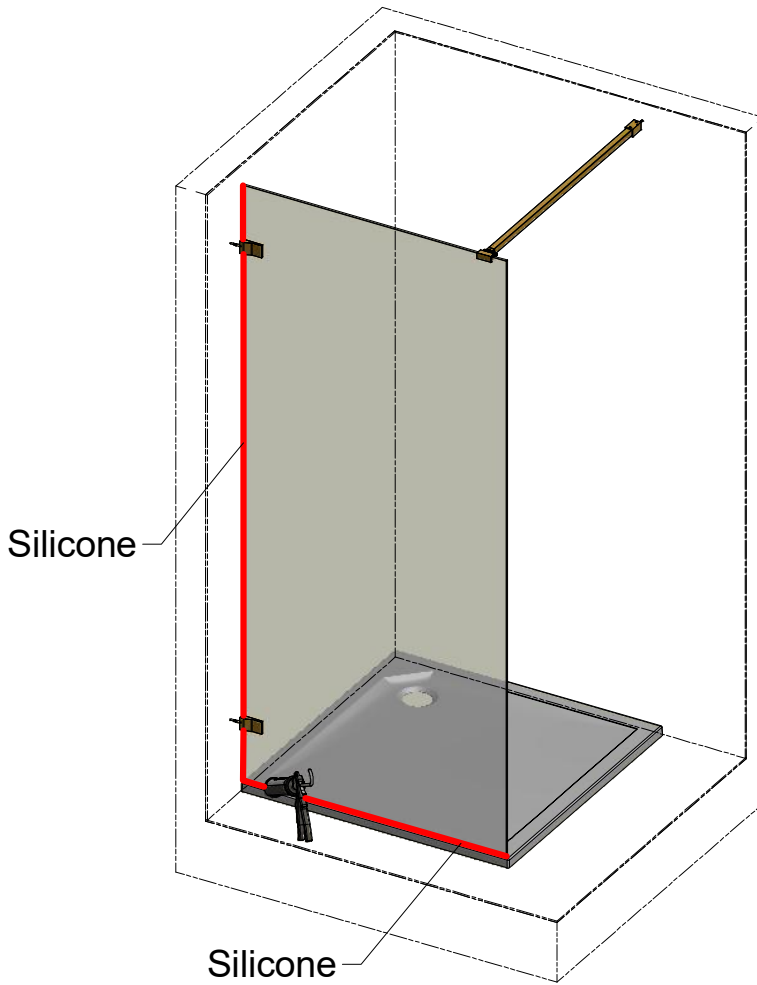

**Assembling Instruction
Montageanleitung
Notice de montage
Montážní návod**

Shower for life

MELINA TWF

MELINA TWF				
TYPE	A (mm)	Id. chrome/transpare	Id. black/transparent	Id. gold/transparent
800	785-800	MI TWF 080200 VPE	MI TWF 080200 NPE	MI TWF 080200 GPE
900	885-900	MI TWF 090200 VPE	MI TWF 090200 NPE	MI TWF 090200 GPE
1000	985-1000	MI TWF 100200 VPE	MI TWF 100200 NPE	MI TWF 100200 GPE
1100	1085-1100	MI TWF 110200 VPE	MI TWF 110200 NPE	MI TWF 110200 GPE
1200	1185-1200	MI TWF 120200 VPE	MI TWF 120200 NPE	MI TWF 120200 GPE
1300	1285-1300	MI TWF 130200 VPE	MI TWF 130200 NPE	MI TWF 130200 GPE
1400	1385-1400	MI TWF 140200 VPE	MI TWF 140200 NPE	MI TWF 140200 GPE
1500	1485-1500	MI TWF 150200 VPE	MI TWF 150200 NPE	MI TWF 150200 GPE
1600	1585-1600	MI TWF 160200 VPE	MI TWF 160200 NPE	MI TWF 160200 GPE

MELINA TWF

Wall clamp

Wall bar

MI TWF

POS	PREVIEW	PCS	SPARE PART
1		1	V322
2		2	P334
3		1	MB3246
4		1	P335

1. V322

SIZE	GLASS	SPARE PART
800	clear glass	ND03-0981-02
900	clear glass	ND03-0982-02
1000	clear glass	ND03-0983-02
1100	clear glass	ND03-0984-02
1200	clear glass	ND03-0985-02
1300	clear glass	ND03-0986-02
1400	clear glass	ND03-0987-02
1500	clear glass	ND03-0988-02
1600	clear glass	ND03-0989-02

2. P334

Wall clamp colour	SPARE PART
chrome	MB3215
black	MB3216
gold	MB3217

3. P335

Wall bar colour	SPARE PART
chrome	MB3218
black	MB3219
gold	MB3220

Variant 1
Seal only
with silicone

Variant 2
Seal with silicone
and self-taping sealing

0 (3x)

(necessary for a glass-wall
gap greater than 2 mm)

Roth Energy and Sanitary Systems

Generation

- Solar systems <
- Heat pump systems <

Storage

- Storage systems for Domestic & heating water <
- Combustibles and biofuels <
- Rainwater and waste water <