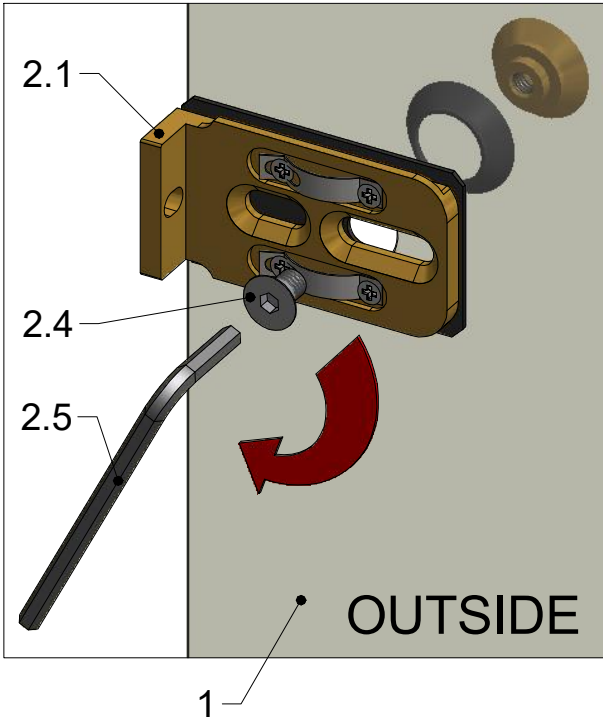

**Assembling Instruction
Montageanleitung
Notice de montage
Montážní návod**

Shower for life

MELINA TWF

MELINA TWF				
TYPE	A (mm)	Id. chrome/transpare	Id. black/transparent	Id. gold/transparent
800	785-800	MI TWF 080200 VPE	MI TWF 080200 NPE	MI TWF 080200 GPE
900	885-900	MI TWF 090200 VPE	MI TWF 090200 NPE	MI TWF 090200 GPE
1000	985-1000	MI TWF 100200 VPE	MI TWF 100200 NPE	MI TWF 100200 GPE
1100	1085-1100	MI TWF 110200 VPE	MI TWF 110200 NPE	MI TWF 110200 GPE
1200	1185-1200	MI TWF 120200 VPE	MI TWF 120200 NPE	MI TWF 120200 GPE
1300	1285-1300	MI TWF 130200 VPE	MI TWF 130200 NPE	MI TWF 130200 GPE
1400	1385-1400	MI TWF 140200 VPE	MI TWF 140200 NPE	MI TWF 140200 GPE
1500	1485-1500	MI TWF 150200 VPE	MI TWF 150200 NPE	MI TWF 150200 GPE
1600	1585-1600	MI TWF 160200 VPE	MI TWF 160200 NPE	MI TWF 160200 GPE

MELINA TWF

Wall clamp

Wall bar

MI TWF

POS	PREVIEW	PCS	SPARE PART
1		1	V322
2		2	P334
3		1	MB3246
4		1	P335

1. V322

SIZE	GLASS	SPARE PART
800	clear glass	ND03-0981-02
900	clear glass	ND03-0982-02
1000	clear glass	ND03-0983-02
1100	clear glass	ND03-0984-02
1200	clear glass	ND03-0985-02
1300	clear glass	ND03-0986-02
1400	clear glass	ND03-0987-02
1500	clear glass	ND03-0988-02
1600	clear glass	ND03-0989-02

2. P334

Wall clamp colour	SPARE PART
chrome	MB3215
black	MB3216
gold	MB3217

3. P335

Wall bar colour	SPARE PART
chrome	MB3218
black	MB3219
gold	MB3220

Variant 1
Seal only
with silicone

Variant 2
Seal with silicone
and self-taping sealing