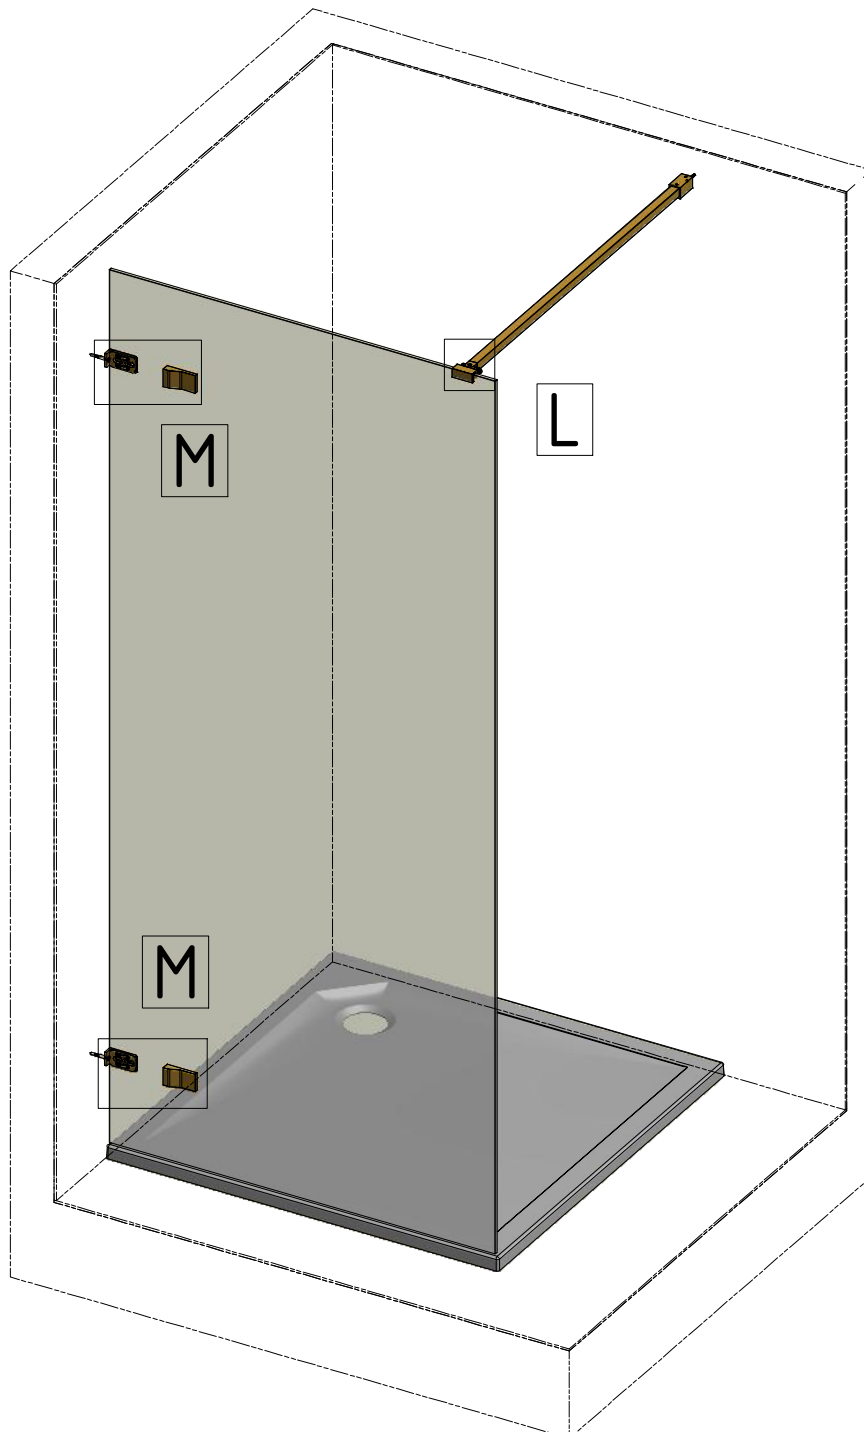

**Assembling Instruction
Montageanleitung
Notice de montage
Montážní návod**

Shower for life

MELINA TWF

MELINA TWF				
TYPE	A (mm)	Id. chrome/transpare	Id. black/transparent	Id. gold/transparent
800	785-800	MI TWF 080200 VPE	MI TWF 080200 NPE	MI TWF 080200 GPE
900	885-900	MI TWF 090200 VPE	MI TWF 090200 NPE	MI TWF 090200 GPE
1000	985-1000	MI TWF 100200 VPE	MI TWF 100200 NPE	MI TWF 100200 GPE
1100	1085-1100	MI TWF 110200 VPE	MI TWF 110200 NPE	MI TWF 110200 GPE
1200	1185-1200	MI TWF 120200 VPE	MI TWF 120200 NPE	MI TWF 120200 GPE
1300	1285-1300	MI TWF 130200 VPE	MI TWF 130200 NPE	MI TWF 130200 GPE
1400	1385-1400	MI TWF 140200 VPE	MI TWF 140200 NPE	MI TWF 140200 GPE
1500	1485-1500	MI TWF 150200 VPE	MI TWF 150200 NPE	MI TWF 150200 GPE
1600	1585-1600	MI TWF 160200 VPE	MI TWF 160200 NPE	MI TWF 160200 GPE

MELINA TWF

Wall clamp

Wall bar

MI TWF

POS	PREVIEW	PCS	SPARE PART
1		1	V322
2		2	P334
3		1	MB3246
4		1	P335

1. V322

SIZE	GLASS	SPARE PART
800	clear glass	ND03-0981-02
900	clear glass	ND03-0982-02
1000	clear glass	ND03-0983-02
1100	clear glass	ND03-0984-02
1200	clear glass	ND03-0985-02
1300	clear glass	ND03-0986-02
1400	clear glass	ND03-0987-02
1500	clear glass	ND03-0988-02
1600	clear glass	ND03-0989-02

2. P334

Wall clamp colour	SPARE PART
chrome	MB3215
black	MB3216
gold	MB3217

3. P335

Wall bar colour	SPARE PART
chrome	MB3218
black	MB3219
gold	MB3220

Variant 1
Seal only
with silicone

Variant 2
Seal with silicone
and self-taping sealing

0 (3x)

(necessary for a glass-wall
gap greater than 2 mm)

Roth Energy and Sanitary Systems

Generation

- Solar systems <
- Heat pump systems <

Storage

- Storage systems for Domestic & heating water <
- Combustibles and biofuels <
- Rainwater and waste water <