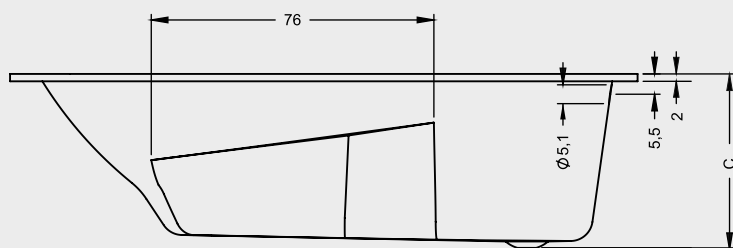

Right type

Left type

- Motor Hydro or Aero
- Control panel
- Service hatch

BATH SCREEN	Scandic X107	Scandic X108	Scandic X109	Scandic X109V	Scandic X409	Scandic X500	Novik Z107	Novik Z500	Grid GB501	Lucid GD501
--------------------	--------------	--------------	--------------	---------------	--------------	--------------	------------	------------	------------	-------------

BATH	Front panel	Side panel	Height (cm)
B078001 B079001 B080001	209301	209280	57
B081001 B082001 B083001	209307	209281	57

Type	A	B	C	D	E	F	G
B078001 B079001 B080001	170	70	47	155	113	39	44
B081001 B082001 B083001	180	80	47	165	123	43	49,5
B082005 B083005	180	80	47	165	123	43	49,5
B079005 B080005	170	70	47	155	113	39	44