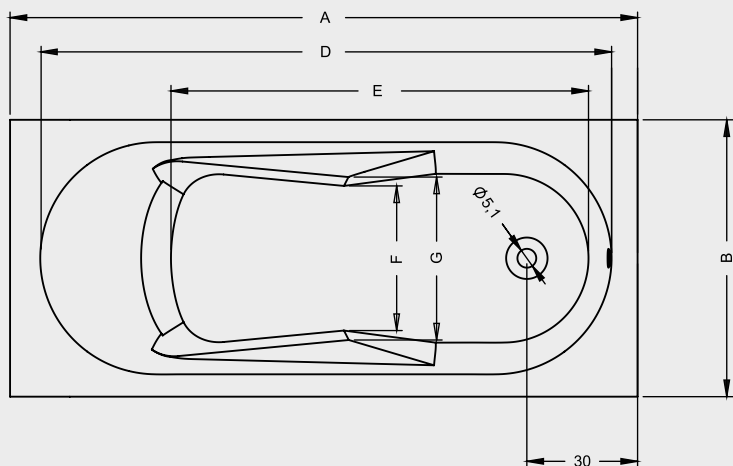

BATH	Front panel	Side panel	Height (cm)
B078001 B079001 B080001	209301	209280	57
B081001 B082001 B083001	209307	209281	57

Type	A	B	C	D	E	F	G
B078001 B079001 B080001	170	70	47	155	113	39	44
B081001 B082001 B083001	180	80	47	165	123	43	49,5
B082005 B083005	180	80	47	165	123	43	49,5
B079005 B080005	170	70	47	155	113	39	44