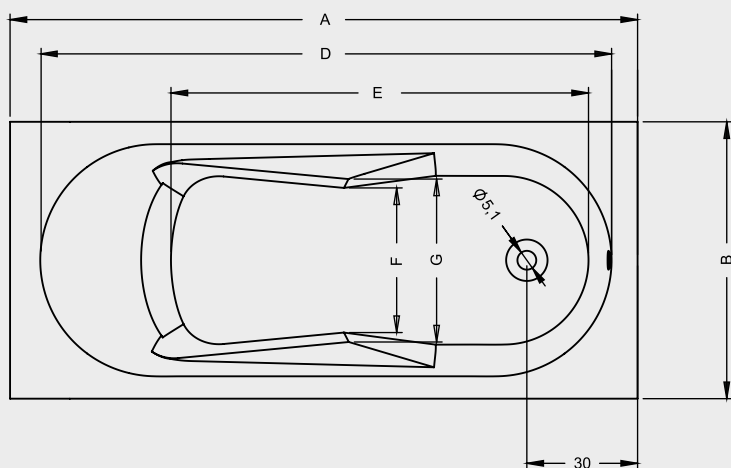

BATH	Front panel	Side panel	Height (cm)
B078001 B079001 B080001	209301	209280	57
B081001 B082001 B083001	209307	209281	57

Type	A	B	C	D	E	F	G
B078001 B079001 B080001	170	70	47	155	113	39	44
B081001 B082001 B083001	180	80	47	165	123	43	49,5
B082005 B083005	180	80	47	165	123	43	49,5
B079005 B080005	170	70	47	155	113	39	44