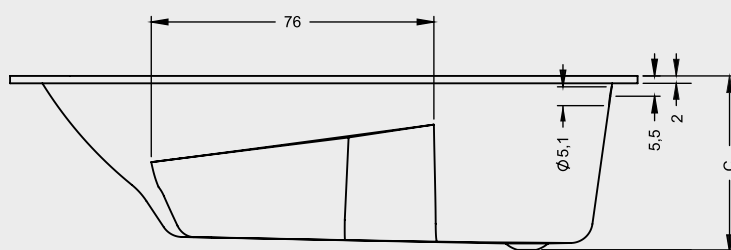

Right type

Left type

Motor Hydro or Aero

Control panel

Service hatch

BATH SCREEN	Scandic X107	Scandic X108	Scandic X109	Scandic X109V	Scandic X409	Scandic X500	Novik Z107	Novik Z500	Grid GB501	Lucid GD501
--------------------	--------------	--------------	--------------	---------------	--------------	--------------	------------	------------	------------	-------------

BATH	Front panel	Side panel	Height (cm)
B078001 B079001 B080001	209301	209280	57
B081001 B082001 B083001	209307	209281	57

Type	A	B	C	D	E	F	G
B078001 B079001 B080001	170	70	47	155	113	39	44
B081001 B082001 B083001	180	80	47	165	123	43	49,5
B082005 B083005	180	80	47	165	123	43	49,5
B079005 B080005	170	70	47	155	113	39	44