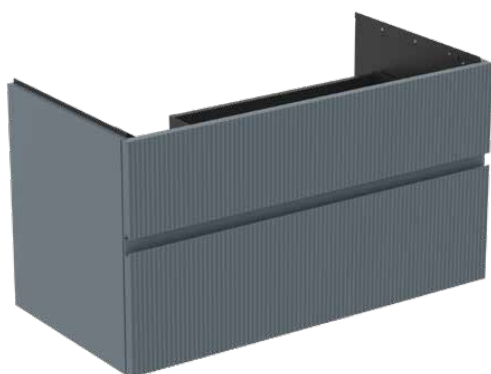

FINESSE

E3445UQ

FINESSE | Skříňka pod umyvadlo 1000x505x550 mm povrchová úprava , 2 zásuvky | Bez rukojeti, Plně vytahovací zásuvka, Soft Close, Smontováno, Dřevo z udržitelných zdrojů

Obrázek & nákrres

Obecné informace

Typ výrobku:	Nábytek
Podtyp výrobku:	Skříňka pod umyvadlo
Značka:	Ideal Standard
Název řady:	FINESSE
Designer:	Palomba Serafini Associati
Colour:	UQ
Výška (mm):	550
Šířka (mm):	1000
Délka / průmět (mm):	505
Způsob upevnění:	Upevňovací sada
Čistá hmotnost (kg):	0.00
EAN kód:	5017830568186

Funkce

	Bez rukojeti		Plně vytahovací zásuvka
	Soft Close		Smontováno
	Dřevo z udržitelných zdrojů		

Specifikace produktu

Uzavírací mechanismus:	Pomalé zavírání
Barevný kód:	UQ
Rohový model:	Ne
Plně vytahovací zásuvka:	Ano
Rukojet(-i):	Bez rukojeti s drážkou
Nastavitelné montážní nožičky:	Ne
Materiál:	Dřevo
Specifikace materiálu (kostra):	MFC
Počet dveří (celkem):	0
Počet dveří (levé otevírání):	0
Počet dveří (pravé otevírání):	0
Množství zásuvek (celkem):	2
Množství externích zásuvek:	2
Množství vnitřních zásuvek:	0
Počet otevřených přihrádek:	0
Počet rolovacích vrat:	0
Počet polic:	0
Počet posuvných dveří:	0
Počet křídlových dveří:	0
Výsuvný mechanismus:	Zatažením
Vyměnitelný závěs dveří:	Ne

FINESSE

E3445UQ

FINESSE | Skříňka pod umyvadlo 1000x505x550 mm povrchová úprava , 2 zásuvky | Bez rukojeti, Plně vytahovací zásuvka, Soft Close, Smontováno, Dřevo z udržitelných zdrojů

Specifikace produktu