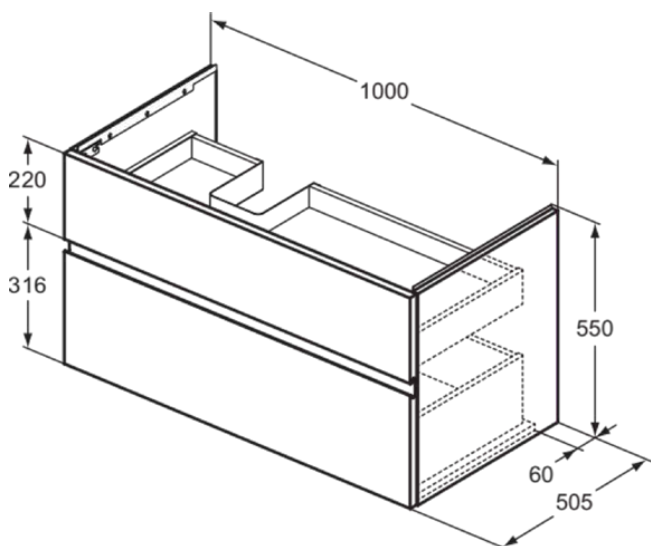

FINESSE

E3445UQ

FINESSE | Skříňka pod umyvadlo 1000x505x550 mm povrchová úprava , 2 zásuvky | Bez rukojeti, Plně vytahovací zásuvka, Soft Close, Smontováno, Dřevo z udržitelných zdrojů

Obrázek & nákrres

Obecné informace

Typ výrobku:	Nábytek
Podtyp výrobku:	Skříňka pod umyvadlo
Značka:	Ideal Standard
Název řady:	FINESSE
Designer:	Palomba Serafini Associati
Colour:	UQ
Výška (mm):	550
Šířka (mm):	1000
Délka / průmět (mm):	505
Způsob upevnění:	Upevňovací sada
Čistá hmotnost (kg):	0.00
EAN kód:	5017830568186

Funkce

	Bez rukojeti		Plně vytahovací zásuvka
	Soft Close		Smontováno
	Dřevo z udržitelných zdrojů		

Specifikace produktu

Uzavírací mechanismus:	Pomalé zavírání
Barevný kód:	UQ
Rohový model:	Ne
Plně vytahovací zásuvka:	Ano
Rukojet(-i):	Bez rukojeti s drážkou
Nastavitelné montážní nožičky:	Ne
Materiál:	Dřevo
Specifikace materiálu (kostra):	MFC
Počet dveří (celkem):	0
Počet dveří (levé otevírání):	0
Počet dveří (pravé otevírání):	0
Množství zásuvek (celkem):	2
Množství externích zásuvek:	2
Množství vnitřních zásuvek:	0
Počet otevřených přihrádek:	0
Počet rolovacích vrat:	0
Počet polic:	0
Počet posuvných dveří:	0
Počet křídlových dveří:	0
Výsuvný mechanismus:	Zatažením
Vyměnitelný závěs dveří:	Ne

FINESSE

E3445UQ

FINESSE | Skříňka pod umyvadlo 1000x505x550 mm povrchová úprava , 2 zásuvky | Bez rukojeti, Plně vytahovací zásuvka, Soft Close, Smontováno, Dřevo z udržitelných zdrojů

Specifikace produktu