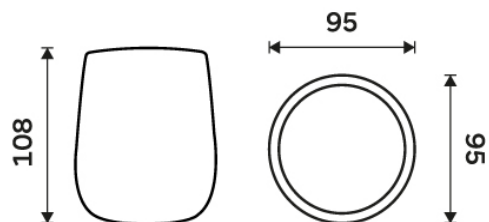

TA 3158-04

Tabo

→ 95 ↑ 108 ↗ 95

Pohárek na kartáčky

Pohárek na kartáčky. Světle šedý matný. "Soft touch" povrch.

Toothbrush cup

Toothbrush cup. Light gray matte. "Soft-touch" Surface.

Náhradní díly / Spare parts

materiál - úprava (barva) / material - surface finish (colour) :
keramika-Soft-touch. Světle šedá matná.
ceramic-Soft-touch. light gray matte

EAN : 8595187118027

ROMVEL spol. s r. o.
Dr. Milady Horákové 561/86a
Liberec 7, 460 07
Česká Republika / Czech Republic