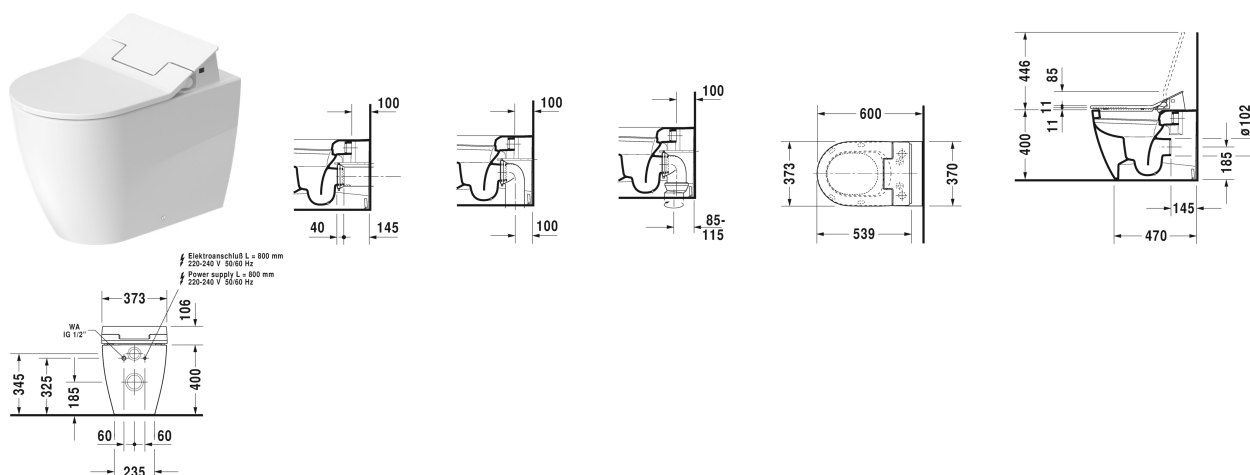

ME by Starck Stojící WC pro SensoWash® # 216959..00 / 216959..00

| < 370 mm > |

Stojící WC pro SensoWash®	Rozměr	Váha	Objednací číslo
ke stěně, klozet s hlubokým splachováním, včetně upevnění, odpad vodorovný, pouze ve spojení se SensoWash, včetně přípojovacích prvků pro SensoWash se skrytým připojením, UWL třída 1			
Barvy			
00 Bílá 20 Hygienická bílá (antibakteriálně působící keramická glazura)			
Varianta			
◆ 4,5 l, ADA-výška	370 x 600 mm	29,000 kg	216959..00
◆ 4,5 l, ADA-výška	370 x 600 mm	29,000 kg	216959..00
Sanitární keramika se speciálním povrchem WonderGliss zůstává čistá a dobře vypadající po dlouhou dobu. Pokud chcete objednat povrchovou úpravu WonderGliss vložte za objednáč. číslo "1".			
Příslušenství			
Přípojovací sada v kombinaci s bidetovým sedátkem SensoWash, pro Geberit Monolith WC-prvky			100692
Přípojovací sada v kombinaci s bidetovým sedátkem SensoWash, pro předstěnové prvky H=82-100 cm, s husím krkem pro připojení v nádržce			100730
Přípojovací sada v kombinaci s bidetovým sedátkem SensoWash, pro předstěnové prvky H=112-115 cm, s husím krkem pro připojení v nádržce			100691
Předinstalační sada v kombinaci se SensoWash, pro předstěnové prvky s vodorovným nosným držákem bez předinstalace/husího krku pro bidetové sedátko			005072
Vario přípojovací sada včetně excentru	Ø 110 mm	1,500 kg	001422

ME by Starck Stojící WC pro SensoWash® # 216959..00 /
216959..00

|< 370 mm >|

Vhodné produkty	373 x 539 mm	611000
SensoWash® Slim bidetové sedátko pro ME by Starck, Starck 2, Starck 3 a Darling New* Hýžďová- Lady komfortní sprcha, se sklápěcí automatikou, noční světlo, včetně dálk. ovládání, Uzamčení přes dálkové ovládání, samočistící sprchová tryska, Vypínač, se skrytým připojením, Automatické vyprázdnění při delším nepoužívání, 373 x 539 mm	373 x 539 mm	611000

Na všech výkresech jsou uvedeny všechny potřebné rozměry (mm), které podléhají běžným tolerancím. Přesné rozměry lze zjistit pouze přímo na výrobku.