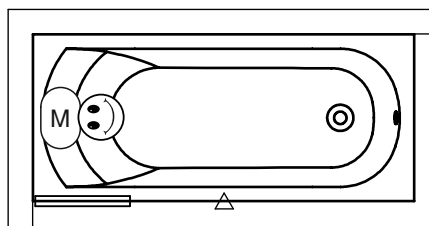

Article nr.	L x W x H (cm)	Volume* (ltr)	Weight (kg)	Water height (cm)	Option Rihopool**
B058001005	150 x 70 x 43	80	15	35	Air / Flow
B059001005	160 x 70 x 43	90	18	35	Air / Flow
B060001005	170 x 70 x 43	105	20	35	Air / Flow
B061001005	180 x 80 x 43	140	23	35	Air / Flow

Right type

Left type

-  Motor Hydro or Aero
-  Control panel
-  Service hatch

BATH	Front panel	Side panel	Height (cm)
B058001005	209296	209279	57
B059001005	209298	209279	57
B060001005	209301	209279	57
B061001005	209307	209281	57