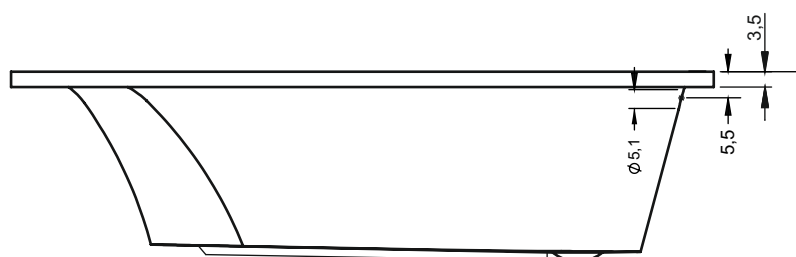

Right type

Left type

-  Motor Hydro or Aero
-  Control panel
-  Service hatch

BATH	Front panel	Side panel	Height (cm)
B058001005	209296	209279	57
B059001005	209298	209279	57
B060001005	209301	209279	57
B061001005	209307	209281	57

	A	B	C	D	E	F	G
B058001005	150	70	43	132	100	41,5	58
B059001005	160	70	43	142,5	110	41,5	58
B060001005	170	70	43	152,5	120	41,5	58
B061001005	180	80	43	162,5	130	41,5	68

Data is subject to changes and/or errors