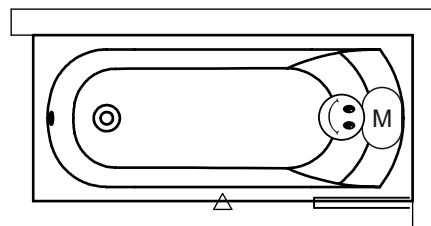

Article nr.	L x W x H (cm)	Volume* (ltr)	Weight (kg)	Water height (cm)	Option Rihopool**
B058001005	150 x 70 x 43	80	15	35	Air / Flow
B059001005	160 x 70 x 43	90	18	35	Air / Flow
B060001005	170 x 70 x 43	105	20	35	Air / Flow
B061001005	180 x 80 x 43	140	23	35	Air / Flow

Right type

Left type

-  Motor Hydro or Aero
-  Control panel
-  Service hatch

BATH	Front panel	Side panel	Height (cm)
B058001005	209296	209279	57
B059001005	209298	209279	57
B060001005	209301	209279	57
B061001005	209307	209281	57