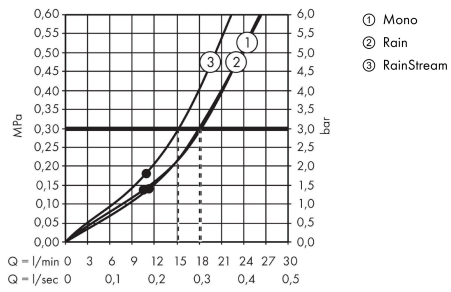

Rainmaker Select**horní sprcha 460 3jet se sprchovým ramenem**Povrch: **černá/chrom** Číslo položky: **24007600****Popis****Vlastnosti**

- obsahuje: hlavové sprchy, sprchové rameno, rozeta
- velikost sprchového modulu: 466 x 300 mm
- typ proudu: Rain, RainStream, MonoRain
- materiál disku vodních paprsků: plexisklo
- povrch disku vodních paprsků: snadno čistitelný disk vodních paprsků vzhledu skla
- délka ramena sprchy 461 mm
- maximální průtokové množství při 3 barech: 18 l/min
- průtokové množství proudu Rain (při 3 barech): 18 l/min
- průtokové množství proudu RainStream (při 0,3 MPa): 15 l/min
- průtok při proudu Mono (při 0,3 MPa): 18 l/min
- funkce z: 12 l/min
- minimální průtokový tlak: 1,5 barů
- ovládání třech zón vodních proudů musí být řízeno prostřednictvím 3 ventilů nebo přepínacím ventilem se 3 výtoky
- při čištění lze pohledový díl horní sprchy sejmout
- horní sprcha demontovatelná pro čištění
- montáž: nástěnná montáž - na těleso iBox
- rozměr přívodů: DN15
- způsob montáže: základní těleso
- nevhodné pro průtokové ohřívače vody
- není součástí dodávky: základní těleso

Technologie**Obrázek výrobku****Kótovaný výkres**

Rainmaker Select
horní sprcha 460 3jet se sprchovým ramenem
 Povrch: **černá/chrom** Číslo položky: **24007600**

Průtokový diagram

Společné hodnoty byly v praxi měřeny na příslušných armaturách (termostat/baterie/podomítkový ventil).