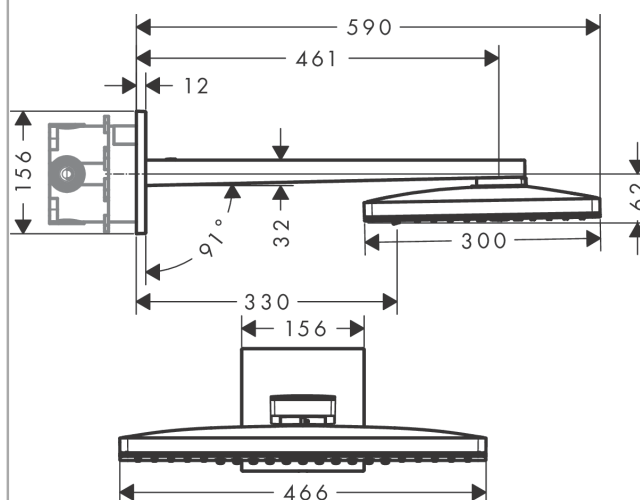

Rainmaker Select**horní sprcha 460 3jet se sprchovým ramenem**Povrch: **černá/chrom** Číslo položky: **24007600****Popis****Vlastnosti**

- obsahuje: hlavové sprchy, sprchové rameno, rozeta
- velikost sprchového modulu: 466 x 300 mm
- typ proudu: Rain, RainStream, MonoRain
- materiál disku vodních paprsků: plexisklo
- povrch disku vodních paprsků: snadno čistitelný disk vodních paprsků vzhledu skla
- délka ramena sprchy 461 mm
- maximální průtokové množství při 3 barech: 18 l/min
- průtokové množství proudu Rain (při 3 barech): 18 l/min
- průtokové množství proudu RainStream (při 0,3 MPa): 15 l/min
- průtok při proudu Mono (při 0,3 MPa): 18 l/min
- funkce z: 12 l/min
- minimální průtokový tlak: 1,5 barů
- ovládání třech zón vodních proudů musí být řízeno prostřednictvím 3 ventilů nebo přepínacím ventilem se 3 výtoky
- při čištění lze pohledový díl horní sprchy sejmout
- horní sprcha demontovatelná pro čištění
- montáž: nástěnná montáž - na těleso iBox
- rozměr přívodů: DN15
- způsob montáže: základní těleso
- nevhodné pro průtokové ohřívače vody
- není součástí dodávky: základní těleso

Technologie**Obrázek výrobku****Kótovaný výkres**

Rainmaker Select
horní sprcha 460 3jet se sprchovým ramenem
 Povrch: **černá/chrom** Číslo položky: **24007600**

Průtokový diagram

Společné hodnoty byly v praxi měřeny na příslušných armaturách (termostat/baterie/podomítkový ventil).

Rainmaker Select
horní sprcha 460 3jet se sprchovým ramenem
Povrch: **černá/chrom** Číslo položky: **24007600**

Příklad montáže