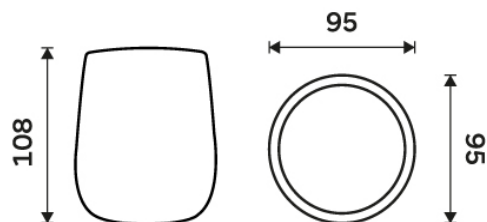

TA 3158-05

Tabo

→ 95 ↑ 108 ↗ 95

Pohárek na kartáčky

Pohárek na kartáčky. Bílý matný. "Soft touch" povrch.

Toothbrush cup

Toothbrush cup. White matte. "Soft-touch" Surface.

Náhradní díly / Spare parts

materiál - úprava (barva) / material - surface finish (colour) :
keramika-Soft-touch. Bílá matná.
ceramic-Soft-touch. white matt

EAN : 8595187118003

ROMVEL spol. s r. o.
Dr. Milady Horákové 561/86a
Liberec 7, 460 07
Česká Republika / Czech Republic