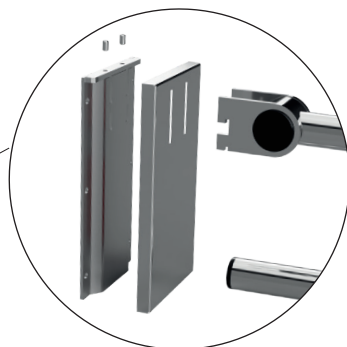

- * snímatelný, s aretací, s krytkou
- ** removable, with locking, with cover
- *** Abnehmbarer, Arretierung, mit Abdeckung

V horní poloze madlo zajišťuje aretace.
In the upper position, the handle secures the catch.
In der oberen Position sichert der Griff den Verschluss.

Parametry / Features / Eigenschaften

šířka / width / Breite:	120 mm
výška / height / Höhe:	225 mm
hloubka / depth / Tiefe:	829 mm
materiál / material / Material:	nerez / stainless steel / rostfrei
povrch. úprava / finish / Oberfläche:	brus / brush / gebürstet
záruka / warranty / Garantie:	6 let / 6 years / 6 Jahre
brzda / brake / Bremse:	nerez / stainless steel / rostfrei