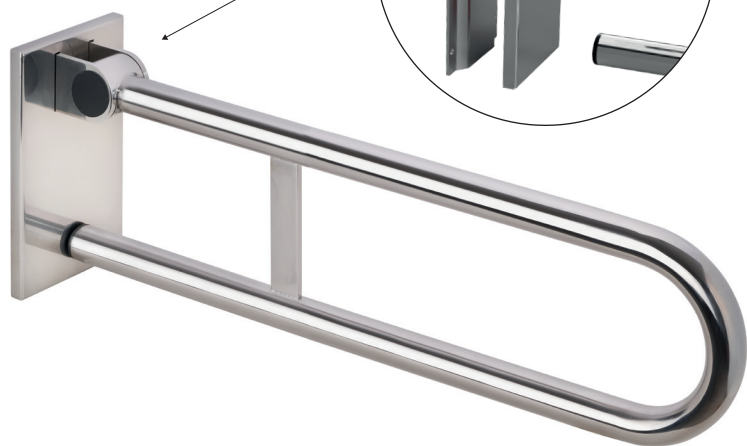

- * snímatelný, s aretací, s krytkou
- ** removable, with locking, with cover
- *** Abnehmbarer, Arretierung, mit Abdeckung

V horní poloze madlo zajišťuje aretace.
In the upper position, the handle secures the catch.
In der oberen Position sichert der Griff den Verschluss.

Parametry / Features / Eigenschaften

šířka / width / Breite:	120 mm
výška / height / Höhe:	225 mm
hloubka / depth / Tiefe:	829 mm
materiál / material / Material:	nerez / stainless steel / rostfrei
povrch. úprava / finish / Oberfläche:	brus / brush / gebürstet
záruka / warranty / Garantie:	6 let / 6 years / 6 Jahre
brzda / brake / Bremse:	nerez / stainless steel / rostfrei