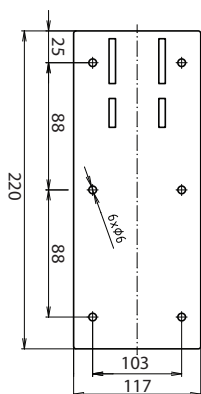

- * snímatelný, s aretací, s krytkou
- ** removable, with locking, with cover
- *** Abnehmbarer, Arretierung, mit Abdeckung

V horní poloze madlo zajišťuje aretace.
In the upper position, the handle secures the catch.
In der oberen Position sichert der Griff den Verschluss.

Parametry / Features / Eigenschaften

šířka / width / Breite:	120 mm
výška / height / Höhe:	225 mm
hloubka / depth / Tiefe:	829 mm
materiál / material / Material:	nerez / stainless steel / rostfrei
povrch. úprava / finish / Oberfläche:	brus / brush / gebürstet
záruka / warranty / Garantie:	6 let / 6 years / 6 Jahre
brzda / brake / Bremse:	nerez / stainless steel / rostfrei