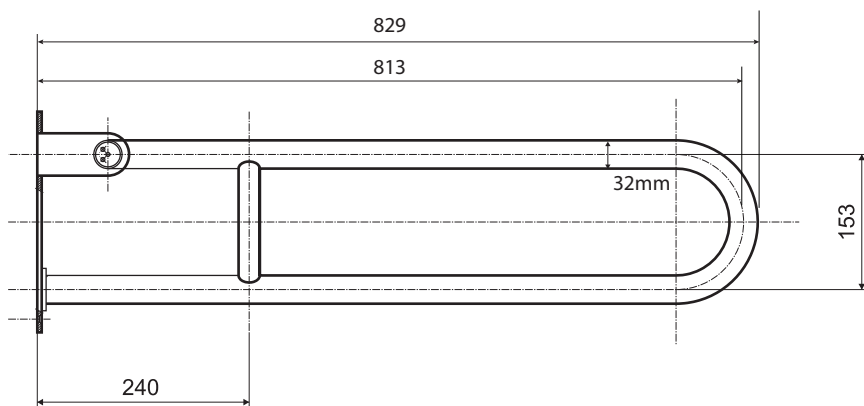

- * snímatelný, s aretací, s krytkou
- ** removable, with locking, with cover
- *** Abnehmbarer, Arretierung, mit Abdeckung

V horní poloze madlo zajišťuje aretace.
In the upper position, the handle secures the catch.
In der oberen Position sichert der Griff den Verschluss.

Parametry / Features / Eigenschaften

šířka / width / Breite:	120 mm
výška / height / Höhe:	225 mm
hloubka / depth / Tiefe:	829 mm
materiál / material / Material:	nerez / stainless steel / rostfrei
povrch. úprava / finish / Oberfläche:	brus / brush / gebürstet
záruka / warranty / Garantie:	6 let / 6 years / 6 Jahre
brzda / brake / Bremse:	nerez / stainless steel / rostfrei