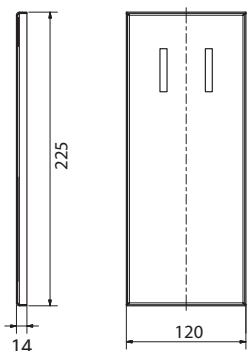

- * snímatelný, s aretací, s krytkou
- ** removable, with locking, with cover
- *** Abnehmbarer, Arretierung, mit Abdeckung

V horní poloze madlo zajišťuje aretace.
In the upper position, the handle secures the catch.
In der oberen Position sichert der Griff den Verschluss.

Parametry / Features / Eigenschaften

šířka / width / Breite:	120 mm
výška / height / Höhe:	225 mm
hloubka / depth / Tiefe:	829 mm
materiál / material / Material:	nerez / stainless steel / rostfrei
povrch. úprava / finish / Oberfläche:	brus / brush / gebürstet
záruka / warranty / Garantie:	6 let / 6 years / 6 Jahre
brzda / brake / Bremse:	nerez / stainless steel / rostfrei