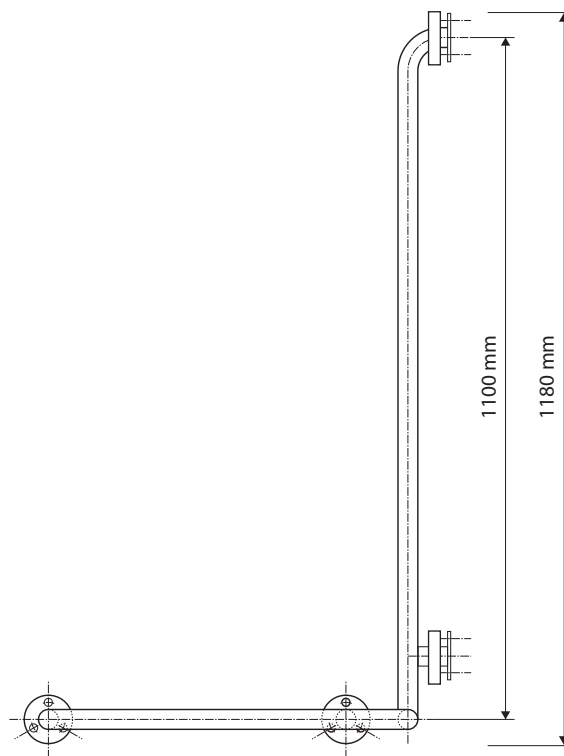

Levé
Left
Links

Parametry / Features / Eigenschaften

šířka / width / Breite:	660 mm
výška / height / Höhe:	1180 mm
hloubka / depth / Tiefe:	106 mm
nosnost / load capacity / Ladekapazität:	120 kg
materiál / material / Material:	nerez / stainless steel / rostfrei
povrch, úprava / finish / Oberfläche:	černá / black / Schwarz
skryté kotvení / Secret Fix / Geheimnis Fix	