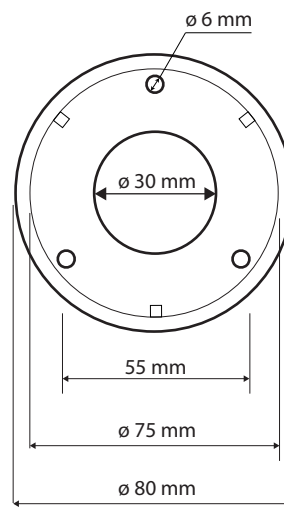

Levé
Left
Links

Parametry / Features / Eigenschaften

šířka / width / Breite:	660 mm
výška / height / Höhe:	1180 mm
hloubka / depth / Tiefe:	106 mm
nosnost / load capacity / Ladekapazität:	120 kg
materiál / material / Material:	nerez / stainless steel / rostfrei
povrch, úprava / finish / Oberfläche:	černá / black / Schwarz
skryté kotvení / Secret Fix / Geheimnis Fix	