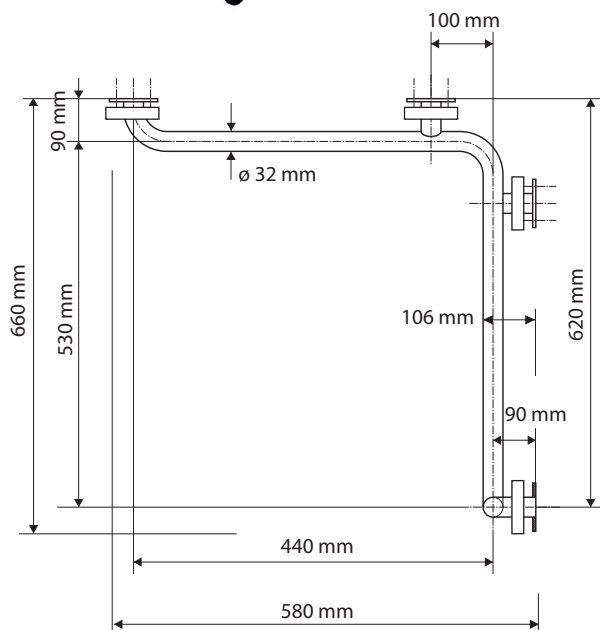

Levé
Left
Links

Parametry / Features / Eigenschaften

šířka / width / Breite:	660 mm
výška / height / Höhe:	1180 mm
hloubka / depth / Tiefe:	106 mm
nosnost / load capacity / Ladekapazität:	120 kg
materiál / material / Material:	nerez / stainless steel / rostfrei
povrch, úprava / finish / Oberfläche:	černá / black / Schwarz
skryté kotvení / Secret Fix / Geheimnis Fix	