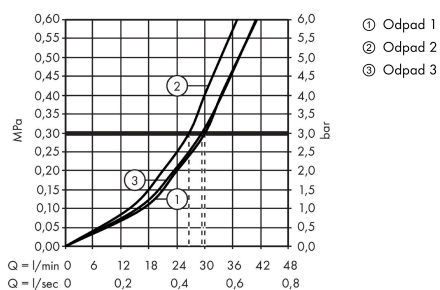

ShowerSelect

ventil pod omítku pro 3 spotřebiče

Povrch: kartáčovaný černý chrom Číslo položky: 15764340

Popis

Vlastnosti

- 3 funkce
- současné používání několika výtoků
- ventil Select Start/Stop pro ovládání spotřebičů
- maximální průtokové množství při 3 barech: 30 l/min
- průtokové množství horního vývodu: 26 l/min
- velikost průtoku vlevo a vpravo: 29 l/min
- průtokové množství při současném použití všech spotřebičů: 30 l/min
- omezení teploty není nastavitelné
- způsob montáže: základní těleso
- ventil se dodává s tlačítky Rain large, Rain small a ruční sprcha

Technologie

Ocenění za design

reddot winner 2021

Obrázek výrobku

Kótovaný výkres

Průtokový diagram

ShowerSelect

ventil pod omítku pro 3 spotřebiče