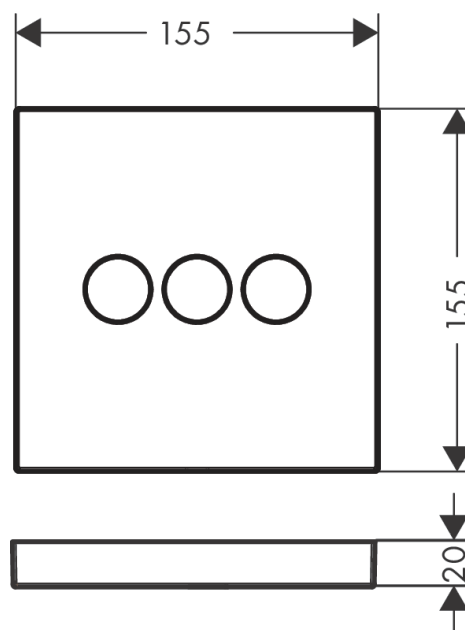

ShowerSelect

ventil pod omítku pro 3 spotřebiče

Povrch: kartáčovaný černý chrom Číslo položky: 15764340

Popis

Vlastnosti

- 3 funkce
- současné používání několika výtoků
- ventil Select Start/Stop pro ovládání spotřebičů
- maximální průtokové množství při 3 barech: 30 l/min
- průtokové množství horního vývodu: 26 l/min
- velikost průtoku vlevo a vpravo: 29 l/min
- průtokové množství při současném použití všech spotřebičů: 30 l/min
- omezení teploty není nastavitelné
- způsob montáže: základní těleso
- ventil se dodává s tlačítky Rain large, Rain small a ruční sprcha

Technologie

Ocenění za design

reddot winner 2021

Obrázek výrobku

Kótovaný výkres

Průtokový diagram

ShowerSelect

ventil pod omítku pro 3 spotřebiče

Povrch: **kartáčovaný černý chrom**

Číslo položky: **15764340**

Příklad montáže