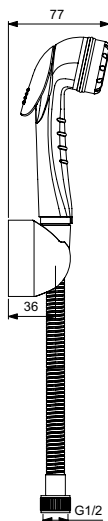

B0596..

B

GR

PL

RO

GB

DK

GR

PL

RO

D

RU

E

LT

SL

TR

Ideal Standard
Yapi Malzemeleri A.Ş
Serifali Mahallesi,
Hendem Caddesi,
Kibite Sokak.No:32/5
34775 Ümraniye / İstanbul
Tel:+90 216 314 87 87
Fax: +90 216 594 51 22

F

UA

NL

AL

HR

Ideal Standard – Vidma AD
10000 Zagreb
Croatia
M. 00385 99 620 4299

I

SRB

BG

CZ

HR