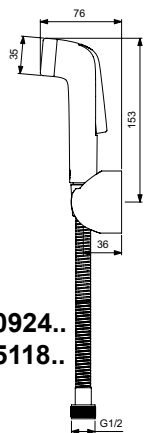

**B0924..
B5118..**