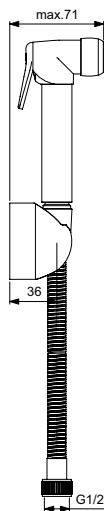

B0597..

B

GR

PL

RO

GB

DK

GR

PL

RO

D

RU

E

LT

SL

TR

Ideal Standard
Yapi Malzemeleri A.Ş
Serifali Mahallesi,
Hendem Caddesi,
Kibite Sokak.No:32/5
34775 Ümraniye / İstanbul
Tel:+90 216 314 87 87
Fax: +90 216 594 51 22

F

UA

NL

AL

HR

Ideal Standard – Vidma AD
10000 Zagreb
Croatia
M. 00385 99 620 4299

I

SRB

BG

CZ

HR