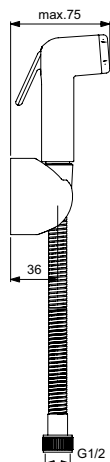

**B0595..
BC942 ..**