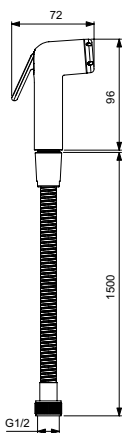

**B0595..
BC942 ..**

BC180..