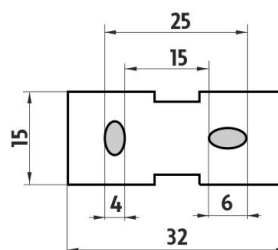

Náhradní díly / Spare parts

Ki 14091BS-26

Samotné úchyty police
Individual shelf holders

montáž / installation :

montážní konzole / installation bracket :

materiál - úprava (barva) / material - surface finish (colour) :
pochromovaná mosaz-Chrom.
chrome plated brass-chrome