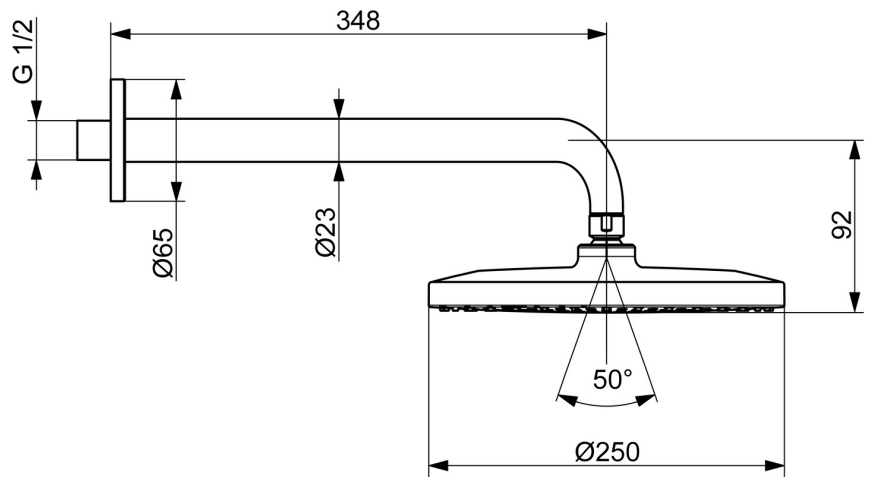

EAN: 4057304022029
static.hansa.com/4426020080

- Řešení pro sprchy
- Příslušenství
- Montáž na zeď
- Broušená ocel
- Hlavová sprcha, Otočné připojení kulového kloubu, Technologie proti usazeninám (snadno se čistí)
- Déšť - Rovnoměrný a silný proud vody
- Vnější závit, Krycí deska(y)
- 1 proud

Technické údaje

Vlastnosti průtoku

Průtokové množství při 3 bar (s regulátorem průtoku) **12.0 l/min**

Technické vlastnosti

Zdroj teplé vody **max. +90°C**
 Pracovní tlak **0.5-5 bar**
 Velikost přípojky **G1/2**
 Projection **348 mm**