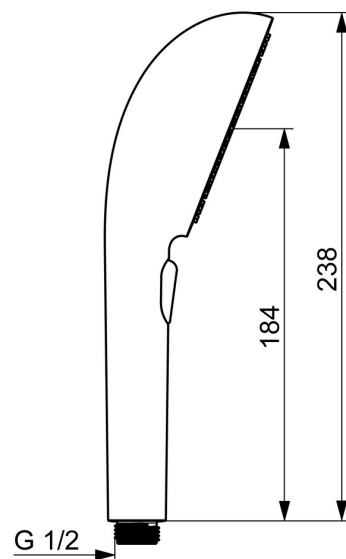

EAN: 4057304021497
static.hansa.com/4733010081

HANSAAURELIA - Symfonie jednoduchosti a elegance.

Objevte harmonii HANSAAURELIA, symfonii jednoduchosti a elegance. AURELIA čerpá designovou inspiraci z vynikajících prvků divoké přírody. Od elegantního květu lotosu přeměněného na sprchovou hlavici navrženou pro čisté potěšení, po nejjednodušší křivku malé vodní kapičky tvarující naši ruční sprchu, každý detail odráží krásu, která nás obklopuje v přírodě.

Elegance je klíčová pro každý prvek, vytvářející bezproblémové spojení mezi formou a funkcí.

Ruční sprcha 110 mm s 3 typy paprsků
Jednoduchý přepínač pro snadný výběr typu paprsku

ZVÝŠENÍ VAŠICH OKAMŽIKŮ

Technické údaje

Vlastnosti průtoku

Průtokové množství při 3 bar (s omezovací průtokou) **12.0 l/min**

Technické vlastnosti

Zdroj teplé vody **max. +65°C**
Pracovní tlak **0.5-5 bar**
Velikost přípojky **G1/2**
Materiál **Kompozit**