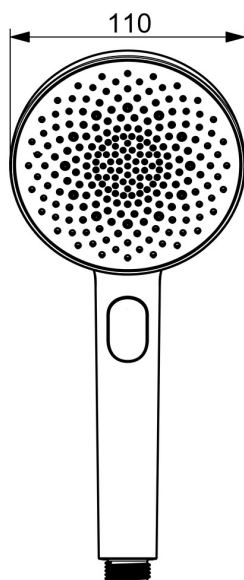

EAN: 4057304021497
static.hansa.com/4733010081

HANSAAURELIA - Symfonie jednoduchosti a elegance.

Objevte harmonii HANSAAURELIA, symfonii jednoduchosti a elegance. AURELIA čerpá designovou inspiraci z vynikajících prvků divoké přírody. Od elegantního květu lotosu přeměněného na sprchovou hlavici navrženou pro čisté potěšení, po nejjednodušší křivku malé vodní kapičky tvarující naši ruční sprchu, každý detail odráží krásu, která nás obklopuje v přírodě.

Elegance je klíčová pro každý prvek, vytvářející bezproblémové spojení mezi formou a funkcí.

Ruční sprcha 110 mm s 3 typy paprsků
Jednoduchý přepínač pro snadný výběr typu paprsku

ZVÝŠENÍ VAŠICH OKAMŽIKŮ

Technické údaje

Vlastnosti průtoku

Průtokové množství při 3 bar (s omezovací průtokou) **12.0 l/min**

Technické vlastnosti

Zdroj teplé vody **max. +65°C**
Pracovní tlak **0.5-5 bar**
Velikost přípojky **G1/2**
Materiál **Kompozit**