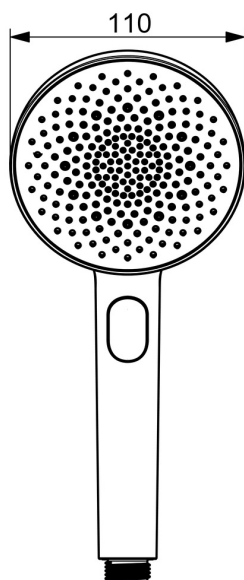

HANSAAURELIA - Symfonie jednoduchosti a elegance.

Objevte harmonii HANSAAURELIA, symfonii jednoduchosti a elegance. AURELIA čerpá designovou inspiraci z vynikajících prvků divoké přírody. Od elegantního květu lotosu přeměněného na sprchovou hlavici navrženou pro čisté potěšení, po nejjednodušší křivku malé vodní kapičky tvarující naši ruční sprchu, každý detail odráží krásu, která nás obklopuje v přírodě.

Elegance je klíčová pro každý prvek, vytvářející bezproblémové spojení mezi formou a funkcí.

Ruční sprcha 110 mm s 3 typy paprsků
Jednoduchý přepínač pro snadný výběr typu paprsku

ZVÝŠENÍ VAŠICH OKAMŽIKŮ

- Řešení pro sprchy
- Příslušenství
- Broušená ocel
- Technologie proti usazeninám (snadno se čistí)
- Pulzující - silný proud vody pro masáž nebo ošetření těla, Intenzivní - povzbuzující proud vody, Relaxační - jemný proud vody, příjemný pro celé tělo
- 3 proudy