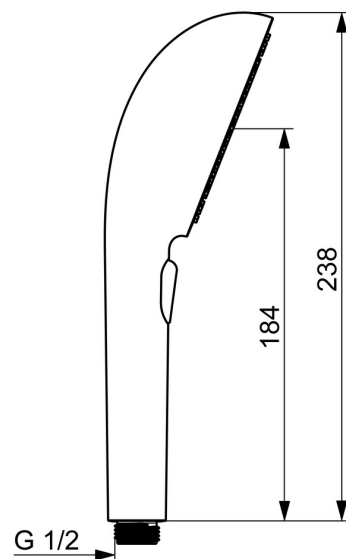

HANSA AURELIA - Symfonie jednoduchosti a elegance.

Objevte harmonii HANSA AURELIA, symfonii jednoduchosti a elegance. AURELIA čerpá designovou inspiraci z vynikajících prvků divoké přírody. Od elegantního květu lotosu, který se proměnil v hlavici sprchy navržené pro čisté potěšení, až po nejjednodušší křivku malé vodní kapičky tvarující naši ruční sprchu, každý detail odráží krásu, která nás obklopuje v přírodě.

Elegance je klíčová pro každý prvek, vytvářející bezproblémové spojení mezi formou a funkcí.

Ruční sprcha o průměru 110 mm s 3 hlavicemi
Snadné přepínání hlavic pomocí tlačítka

ZVÝŠENÍ VAŠICH OKAMŽIKŮ

- Řešení pro sprchy
- Příslušenství
- Chrom
- Technologie proti usazeninám (snadno se čistí)
- Pulzující - silný proud vody pro masáž nebo ošetření těla, Intenzivní - povzbuzující proud vody, Relaxační - jemný proud vody, příjemný pro celé tělo
- 3 proudy