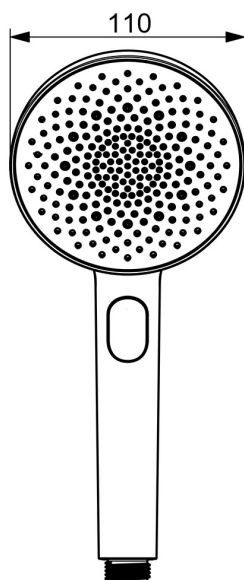

HANSA AURELIA - Symfonie jednoduchosti a elegance.

Objevte harmonii HANSA AURELIA, symfonii jednoduchosti a elegance. AURELIA čerpá designovou inspiraci z vynikajících prvků divoké přírody. Od elegantního květu lotosu, který se proměnil v hlavici sprchy navržené pro čisté potěšení, až po nejjednodušší křivku malé vodní kapičky tvarující naši ruční sprchu, každý detail odráží krásu, která nás obklopuje v přírodě.

Elegance je klíčová pro každý prvek, vytvářející bezproblémové spojení mezi formou a funkcí.

Ruční sprcha o průměru 110 mm s 3 hlavicemi
Snadné přepínání hlavic pomocí tlačítka

ZVÝŠENÍ VAŠICH OKAMŽIKŮ

- Řešení pro sprchy
- Příslušenství
- Chrom
- Technologie proti usazeninám (snadno se čistí)
- Pulzující - silný proud vody pro masáž nebo ošetření těla, Intenzivní - povzbuzující proud vody, Relaxační - jemný proud vody, příjemný pro celé tělo
- 3 proudy