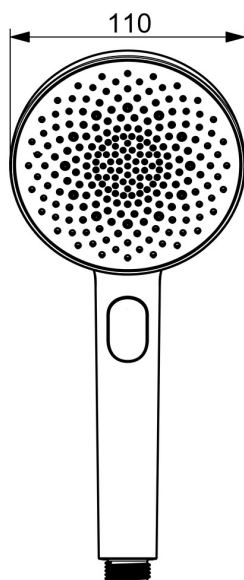

EAN: 4057304021190
static.hansa.com/4733010033

HANSAAURELIA - Symfonie jednoduchosti a elegance.

Objevte harmonii HANSAAURELIA, symfonii jednoduchosti a elegance. AURELIA čerpá designovou inspiraci z vynikajících prvků divoké přírody. Od elegantního květu lotosu přeměněného na sprchovou hlavici navrženou pro čisté potěšení, po nejjednodušší křivku malé vodní kapičky tvarující naši ruční sprchu, každý detail odráží krásu, která nás obklopuje v přírodě.

Elegance je klíčová pro každý prvek, vytvářející bezproblémové spojení mezi formou a funkcí.

Ruční sprcha 110 mm s 3 druhy paprsků
Jednoduchý přepínač pro snadný výběr druhu paprsku

ZVÝŠENÍ VAŠICH OKAMŽIKŮ

Technické údaje

Vlastnosti průtoku

Průtokové množství při 3 bar (s omezovací průtoku) **12.0 l/min**

Technické vlastnosti

Zdroj teplé vody **max. +65°C**
Pracovní tlak **0.5-5 bar**
Velikost přípojky **G1/2**
Materiál **Kompozit**