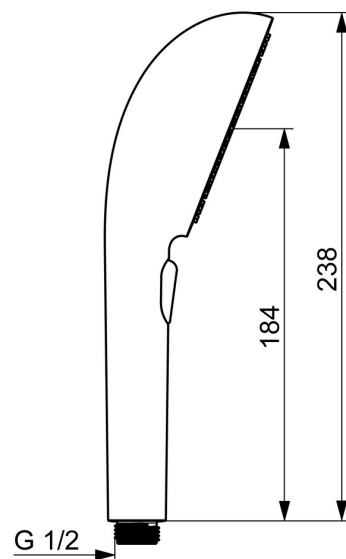

EAN: 4057304021190
static.hansa.com/4733010033

HANSAAURELIA - Symfonie jednoduchosti a elegance.

Objevte harmonii HANSAAURELIA, symfonii jednoduchosti a elegance. AURELIA čerpá designovou inspiraci z vynikajících prvků divoké přírody. Od elegantního květu lotosu přeměněného na sprchovou hlavici navrženou pro čisté potěšení, po nejjednodušší křivku malé vodní kapičky tvarující naši ruční sprchu, každý detail odráží krásu, která nás obklopuje v přírodě.

Elegance je klíčová pro každý prvek, vytvářející bezproblémové spojení mezi formou a funkcí.

Ruční sprcha 110 mm s 3 druhy paprsků
Jednoduchý přepínač pro snadný výběr druhu paprsku

ZVÝŠENÍ VAŠICH OKAMŽIKŮ

Technické údaje

Vlastnosti průtoku

Průtokové množství při 3 bar (s omezovací průtoku) **12.0 l/min**

Technické vlastnosti

Zdroj teplé vody **max. +65°C**
Pracovní tlak **0.5-5 bar**
Velikost přípojky **G1/2**
Materiál **Kompozit**