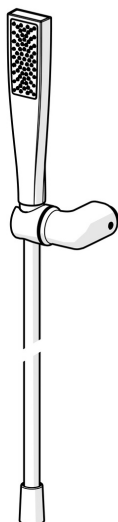

EAN: 4057304021961
static.hansa.com/4717013033

HANSAAURELIA - Symfonie jednoduchosti a elegance.

Objevte harmonii HANSAAURELIA, symfonii jednoduchosti a elegance. AURELIA čerpá designovou inspiraci z vynikajících prvků divoké přírody. Od nádherného květu lotosu přeměněného na sprejovou hlavici navrženou pro čisté potěšení, po nejjednodušší křivku malé vodní kapičky tvarující naši ruční sprchovou hlavici, každý detail odráží krásu, která nás obklopuje v přírodě. Elegance je klíčová pro každý prvek, vytvářející bezproblémové spojení mezi formou a funkcí.

110 mm - 1 sprejová hlavice ruční sprchy

ZVÝŠENÍ VAŠICH OKAMŽIKŮ

- Řešení pro sprchy
- Montáž na zeď
- Černá matná
- Ruční sprcha, Držák sprchy, Technologie proti usazeninám (snadno se čistí), Sprchová hadice (1250 mm), Sprchová hadice s ochranou proti překroucení
- Normální - Rovnoměrný a jemný proud vody
- 1 proud

Technické údaje

Vlastnosti průtoku

Průtokové množství při 3 bar (s omezovací průtokou) **7.8 l/min**

Technické vlastnosti

Zdroj teplé vody **max. +65°C**
Pracovní tlak **0.5-5 bar**
Velikost přípojky **G1/2**
Materiál **Mosaz/Plast**