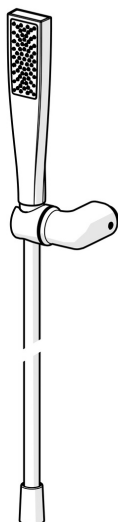

EAN: 4057304021954  
[static.hansa.com/47170130](https://static.hansa.com/47170130)

HANSAAURELIA - Symfonie jednoduchosti a elegance.

Objevte harmonii HANSAAURELIA, symfonii jednoduchosti a elegance. AURELIA čerpá designovou inspiraci z vynikajících prvků divoké přírody. Od nádherného květu lotosu přeměněného na sprejovou hlavici, navržené pro čisté potěšení, po nejjednodušší křivku malé vodní kapičky tvarující naši ruční sprchovou hlavici, každý detail odráží krásu, která nás obklopuje v přírodě. Elegance je klíčová pro každý prvek, vytvářející bezproblémové spojení mezi formou a funkcí.

110 mm - 1 sprejová hlavice ruční sprchy

ZVÝŠENÍ VAŠICH OKAMŽIKŮ

- Řešení pro sprchy
- Montáž na zeď
- Chrom
- Ruční sprcha, Držák sprchy, Technologie proti usazeninám (snadno se čistí), Sprchová hadice (1250 mm), Sprchová hadice s ochranou proti překroucení
- Normální - Rovnoměrný a jemný proud vody
- 1 proud

### Vlastnosti průtoku

Průtokové množství při 3 bar (s omezovací průtokou) **7.8 l/min**

### Technické vlastnosti

Zdroj teplé vody **max. +65°C**  
Pracovní tlak **0.5-5 bar**  
Velikost přípojky **G1/2**  
Materiál **Mosaz/Plast**