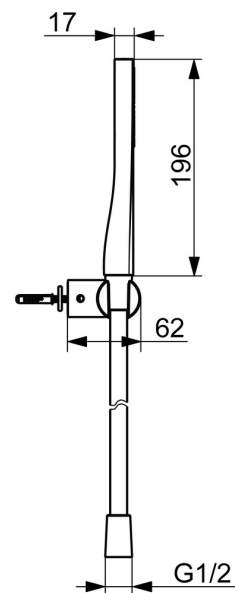

EAN: 4057304021954  
[static.hansa.com/47170130](https://static.hansa.com/47170130)

HANSAAURELIA - Symfonie jednoduchosti a elegance.

Objevte harmonii HANSAAURELIA, symfonii jednoduchosti a elegance. AURELIA čerpá designovou inspiraci z vynikajících prvků divoké přírody. Od nádherného květu lotosu přeměněného na sprejovou hlavici, navržené pro čisté potěšení, po nejjednodušší křivku malé vodní kapičky tvarující naši ruční sprchovou hlavici, každý detail odráží krásu, která nás obklopuje v přírodě. Elegance je klíčová pro každý prvek, vytvářející bezproblémové spojení mezi formou a funkcí.

110 mm - 1 sprejová hlavice ruční sprchy

ZVÝŠENÍ VAŠICH OKAMŽIKŮ

- Řešení pro sprchy
- Montáž na zeď
- Chrom
- Ruční sprcha, Držák sprchy, Technologie proti usazeninám (snadno se čistí), Sprchová hadice (1250 mm), Sprchová hadice s ochranou proti překroucení
- Normální - Rovnoměrný a jemný proud vody
- 1 proud

### Technické vlastnosti

Zdroj teplé vody **max. +65°C**  
Pracovní tlak **0.5-5 bar**  
Velikost přípojky **G1/2**  
Materiál **Mosaz/Plast**