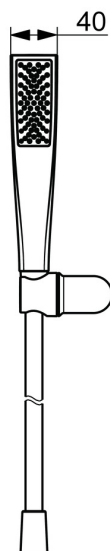

EAN: 4057304021954  
[static.hansa.com/47170130](https://static.hansa.com/47170130)

HANSAAURELIA - Symfonie jednoduchosti a elegance.

Objevte harmonii HANSAAURELIA, symfonii jednoduchosti a elegance. AURELIA čerpá designovou inspiraci z vynikajících prvků divoké přírody. Od nádherného květu lotosu přeměněného na sprejovou hlavici, navržené pro čisté potěšení, po nejjednodušší křivku malé vodní kapičky tvarující naši ruční sprchovou hlavici, každý detail odráží krásu, která nás obklopuje v přírodě. Elegance je klíčová pro každý prvek, vytvářející bezproblémové spojení mezi formou a funkcí.

110 mm - 1 sprejová hlavice ruční sprchy

ZVÝŠENÍ VAŠICH OKAMŽIKŮ

- Řešení pro sprchy
- Montáž na zeď
- Chrom
- Ruční sprcha, Držák sprchy, Technologie proti usazeninám (snadno se čistí), Sprchová hadice (1250 mm), Sprchová hadice s ochranou proti překroucení
- Normální - Rovnoměrný a jemný proud vody
- 1 proud

### Vlastnosti průtoku

Průtokové množství při 3 bar (s omezovací průtokou) **7.8 l/min**

### Technické vlastnosti

Zdroj teplé vody **max. +65°C**  
Pracovní tlak **0.5-5 bar**  
Velikost přípojky **G1/2**  
Materiál **Mosaz/Plast**