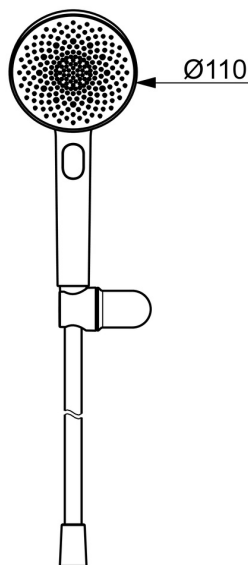

EAN: 4057304021503  
[static.hansa.com/4717012081](https://static.hansa.com/4717012081)

HANSA AURELIA - Symfonie jednoduchosti a elegance.

Objevte harmonii HANSA AURELIA, symfonii jednoduchosti a elegance. AURELIA čerpá designovou inspiraci z vynikajících prvků divoké přírody. Od elegantního květu lotosu přeměněného na sprchovou hlavici navrženou pro čisté potěšení, po nejjednodušší křivku malé kapky vody tvarující naši ruční sprchu, každý detail odráží krásu, která nás obklopuje v přírodě.

Elegance je klíčová pro každý prvek, vytvářející bezproblémové spojení mezi formou a funkcí.

Ruční sprchová souprava 110 mm - 3 druhy paprsků

Snadné přepínání druhů paprsků

Elegantní držák sprchy

ZVÝŠENÍ VAŠICH OKAMŽIKŮ

- Řešení pro sprchy
- Montáž na zeď
- Broušený bronz
- Ruční sprcha, Držák sprchy, Sprchová hadice (1250 mm), Technologie proti usazeninám (snadno se čistí), Sprchová hadice s ochranou proti překroucení
- Pulzující - silný proud vody pro masáž nebo ošetření těla, Intenzivní - povzbuzující proud vody, Relaxační - Jemný proud vody, příjemný pro celé tělo
- Otočné vedení hadice
- 3 proudy

### Technické vlastnosti

Zdroj teplé vody **max. +65°C**  
Pracovní tlak **0.5-5 bar**  
Velikost přípojky **G1/2**  
Materiál **Mosaz/Plast**