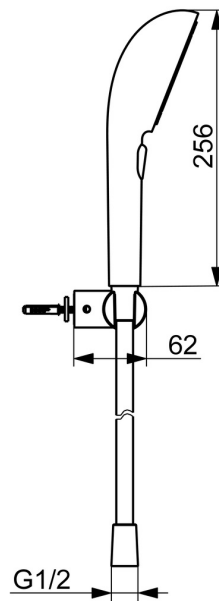

Elegance je klíčová pro každý prvek, vytvářející bezproblémové spojení mezi formou a funkcí.

Ruční sprchová souprava 110 mm - 3 druhy paprsků

Snadné přepínání druhů paprsků

Elegantní držák sprchy

ZVÝŠENÍ VAŠICH OKAMŽIKŮ

- Řešení pro sprchy
- Montáž na zeď
- Broušený bronz
- Ruční sprcha, Držák sprchy, Sprchová hadice (1250 mm), Technologie proti usazeninám (snadno se čistí), Sprchová hadice s ochranou proti překroucení
- Pulzující - silný proud vody pro masáž nebo ošetření těla, Intenzivní - povzbuzující proud vody, Relaxační - Jemný proud vody, příjemný pro celé tělo
- Otočné vedení hadice
- 3 proudy