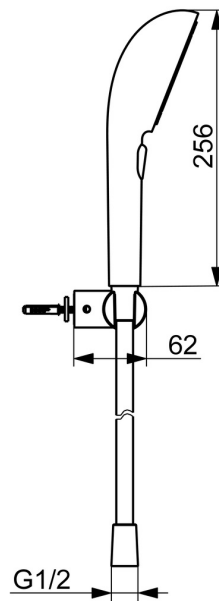

Elegance je klíčová pro každý prvek, vytvářející bezproblémové spojení mezi formou a funkcí.

Ruční sprchová souprava 110 mm - 3 hlavice sprchy

Snadné přepínání hlavice sprchy pomocí tlačítka

Elegantní držák sprchy

ZVÝŠENÍ VAŠICH OKAMŽIKŮ

- Řešení pro sprchy
- Montáž na zeď
- Černá matná
- Ruční sprcha, Držák sprchy, Sprchová hadice (1250 mm), Technologie proti usazeninám (snadno se čistí), Sprchová hadice s ochranou proti překroucení
- Pulzující - silný proud vody pro masáž nebo ošetření těla, Intenzivní - povzbuzující proud vody, Relaxační - Jemný proud vody, příjemný pro celé tělo
- Otočné vedení hadice
- 3 proudy

Technické údaje

Vlastnosti průtoku

Průtokové množství při 3 bar (s omezovací průtokou) **12.0 l/min**

Technické vlastnosti

Zdroj teplé vody **max. +65°C**
Pracovní tlak **0.5-5 bar**
Velikost přípojky **G1/2**
Materiál **Mosaz/Plast**