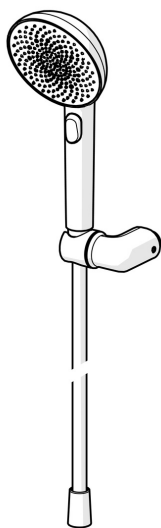

EAN: 4057304021206
static.hansa.com/4717012033

HANSA AURELIA - Symfonie jednoduchosti a elegance.

Objevte harmonii HANSA AURELIA, symfonii jednoduchosti a elegance. AURELIA čerpá designovou inspiraci z vynikajících prvků divoké přírody. Od elegantního květu lotosu, který se proměnil v hlavici sprchy navržené pro čisté potěšení, po nejjednodušší křivku malé kapky vody tvarující naši ruční sprchu, každý detail odráží krásu, která nás obklopuje v přírodě.

Elegance je klíčová pro každý prvek, vytvářející bezproblémové spojení mezi formou a funkcí.

Ruční sprchová souprava 110 mm - 3 hlavice sprchy

Snadné přepínání hlavice sprchy pomocí tlačítka

Elegantní držák sprchy

ZVÝŠENÍ VAŠICH OKAMŽIKŮ

- Řešení pro sprchy
- Montáž na zeď
- Černá matná
- Ruční sprcha, Držák sprchy, Sprchová hadice (1250 mm), Technologie proti usazeninám (snadno se čistí), Sprchová hadice s ochranou proti překroucení
- Pulzující - silný proud vody pro masáž nebo ošetření těla, Intenzivní - povzbuzující proud vody, Relaxační - Jemný proud vody, příjemný pro celé tělo
- Otočné vedení hadice
- 3 proudy

Technické údaje

Vlastnosti průtoku

Průtokové množství při 3 bar (s omezovací průtokou) **12.0 l/min**

Technické vlastnosti

Zdroj teplé vody **max. +65°C**
Pracovní tlak **0.5-5 bar**
Velikost přípojky **G1/2**
Materiál **Mosaz/Plast**