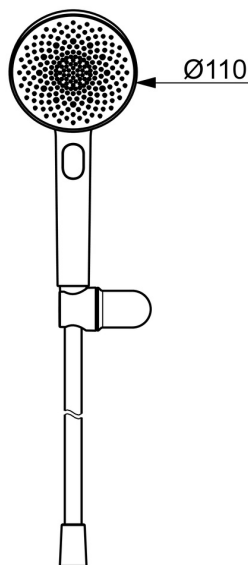

EAN: 4057304021206
static.hansa.com/4717012033

HANSA AURELIA - Symfonie jednoduchosti a elegance.

Objevte harmonii HANSA AURELIA, symfonii jednoduchosti a elegance. AURELIA čerpá designovou inspiraci z vynikajících prvků divoké přírody. Od elegantního květu lotosu, který se proměnil v hlavici sprchy navržené pro čisté potěšení, po nejjednodušší křivku malé kapky vody tvarující naši ruční sprchu, každý detail odráží krásu, která nás obklopuje v přírodě.

Elegance je klíčová pro každý prvek, vytvářející bezproblémové spojení mezi formou a funkcí.

Ruční sprchová souprava 110 mm - 3 hlavice sprchy

Snadné přepínání hlavice sprchy pomocí tlačítka

Elegantní držák sprchy

ZVÝŠENÍ VAŠICH OKAMŽIKŮ

- Řešení pro sprchy
- Montáž na zeď
- Černá matná
- Ruční sprcha, Držák sprchy, Sprchová hadice (1250 mm), Technologie proti usazeninám (snadno se čistí), Sprchová hadice s ochranou proti překroucení
- Pulzující - silný proud vody pro masáž nebo ošetření těla, Intenzivní - povzbuzující proud vody, Relaxační - Jemný proud vody, příjemný pro celé tělo
- Otočné vedení hadice
- 3 proudy

Technické údaje

Vlastnosti průtoku

Průtokové množství při 3 bar (s omezovací průtokou) **12.0 l/min**

Technické vlastnosti

Zdroj teplé vody **max. +65°C**
Pracovní tlak **0.5-5 bar**
Velikost přípojky **G1/2**
Materiál **Mosaz/Plast**