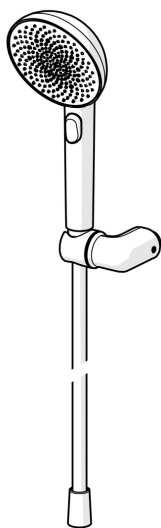

EAN: 4057304021350
static.hansa.com/4717012080

HANSAAURELIA - Symfonie jednoduchosti a elegance.

Objevte harmonii HANSAAURELIA, symfonii jednoduchosti a elegance. AURELIA čerpá designovou inspiraci z vynikajících prvků divoké přírody. Od elegantního květu lotosu, který se proměnil v rozprašovač, navržený pro čistou radost, po nejjednodušší křivku malé vodní kapičky, která tvoří naši ruční sprchu, každý detail odráží krásu, která nás obklopuje v přírodě.

Elegance je klíčová pro každý prvek, vytvářející bezproblémové spojení mezi formou a funkcí.

Ruční sprchová souprava 110 mm - 3 rozprašovače

Snadné přepínání rozprašovačů pomocí tlačítka

Elegantní držák sprchy

ZVÝŠENÍ VAŠICH OKAMŽIKŮ

- Řešení pro sprchu
- Montáž na zeď
- Broušená ocel
- Ruční sprcha, Držák sprchy, Sprchová hadice (1250 mm), Technologie proti usazeninám (snadno se čistí), Sprchová hadice s ochranou proti překroucení
- Pulzující - silný proud vody pro masáž nebo ošetření těla, Intenzivní - povzbuzující proud vody, Relaxační - Jemný proud vody, příjemný pro celé tělo
- Otočné vedení hadice
- 3 proudy

Technické údaje

Vlastnosti průtoku

Průtokové množství při 3 bar (s omezovací průtokou) **12.0 l/min**

Technické vlastnosti

Zdroj teplé vody **max. +65°C**
Pracovní tlak **0.5-5 bar**
Velikost přípojky **G1/2**
Materiál **Mosaz/Plast**