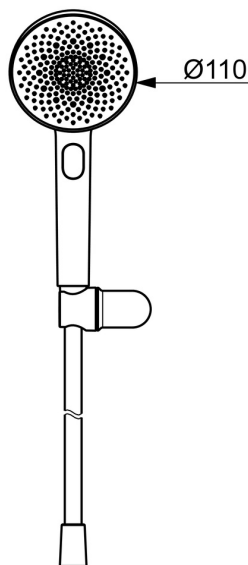

EAN: 4057304021350
static.hansa.com/4717012080

HANSAAURELIA - Symfonie jednoduchosti a elegance.

Objevte harmonii HANSAAURELIA, symfonii jednoduchosti a elegance. AURELIA čerpá designovou inspiraci z vynikajících prvků divoké přírody. Od elegantního květu lotosu, který se proměnil v rozprašovač, navržený pro čistou radost, po nejjednodušší křivku malé vodní kapičky, která tvoří naši ruční sprchu, každý detail odráží krásu, která nás obklopuje v přírodě.

Elegance je klíčová pro každý prvek, vytvářející bezproblémové spojení mezi formou a funkcí.

Ruční sprchová souprava 110 mm - 3 rozprašovače

Snadné přepínání rozprašovačů pomocí tlačítka

Elegantní držák sprchy

ZVÝŠENÍ VAŠICH OKAMŽIKŮ

- Řešení pro sprchu
- Montáž na zeď
- Broušená ocel
- Ruční sprcha, Držák sprchy, Sprchová hadice (1250 mm), Technologie proti usazeninám (snadno se čistí), Sprchová hadice s ochranou proti překroucení
- Pulzující - silný proud vody pro masáž nebo ošetření těla, Intenzivní - povzbuzující proud vody, Relaxační - Jemný proud vody, příjemný pro celé tělo
- Otočné vedení hadice
- 3 proudy

Technické údaje

Vlastnosti průtoku

Průtokové množství při 3 bar (s omezovací průtokou) **12.0 l/min**

Technické vlastnosti

Zdroj teplé vody **max. +65°C**
Pracovní tlak **0.5-5 bar**
Velikost přípojky **G1/2**
Materiál **Mosaz/Plast**