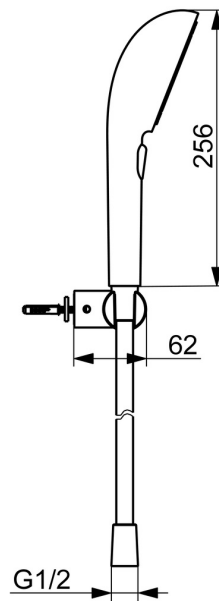

Elegance je klíčová pro každý prvek, vytvářející bezproblémové spojení mezi formou a funkcí.

Ruční sprchová souprava 110 mm - 3 rozprašovače

Snadné přepínání rozprašovačů pomocí tlačítka

Elegantní držák sprchy

ZVÝŠENÍ VAŠICH OKAMŽIKŮ

- Řešení pro sprchu
- Montáž na zeď
- Broušená ocel
- Ruční sprcha, Držák sprchy, Sprchová hadice (1250 mm), Technologie proti usazeninám (snadno se čistí), Sprchová hadice s ochranou proti překroucení
- Pulzující - silný proud vody pro masáž nebo ošetření těla, Intenzivní - povzbuzující proud vody, Relaxační - Jemný proud vody, příjemný pro celé tělo
- Otočné vedení hadice
- 3 proudy

Technické údaje

Vlastnosti průtoku

Průtokové množství při 3 bar (s omezovací průtokou) **12.0 l/min**

Technické vlastnosti

Zdroj teplé vody **max. +65°C**
Pracovní tlak **0.5-5 bar**
Velikost přípojky **G1/2**
Materiál **Mosaz/Plast**