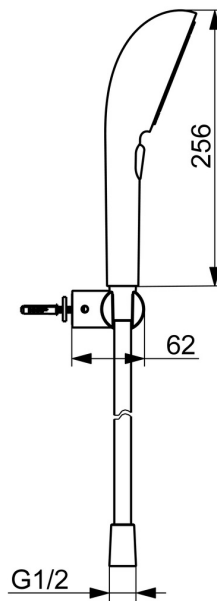

Elegance je klíčová pro každý prvek, vytvářející bezproblémové spojení mezi formou a funkcí.

110 mm - 3 druhy paprsků ruční sprchy

Snadné přepínání druhů paprsků

Elegantní držák sprchy

ZVÝŠENÍ VAŠICH OKAMŽIKŮ

- Řešení pro sprchy
- Montáž na zeď
- Chrom
- Ruční sprcha, Držák sprchy, Sprchová hadice (1250 mm), Technologie proti usazeninám (snadno se čistí), Sprchová hadice s ochranou proti překroucení
- Pulzující - silný proud vody pro masáž nebo ošetření těla, Intenzivní - povzbuzující proud vody, Relaxační - Jemný proud vody, příjemný pro celé tělo
- Otočné vedení hadice
- 3 proudy

Technické údaje

Vlastnosti průtoku

Průtokové množství při 3 bar (s omezovací průtokou) **12.0 l/min**

Technické vlastnosti

Zdroj teplé vody **max. +65°C**
Pracovní tlak **0.5-5 bar**
Velikost přípojky **G1/2**
Materiál **Mosaz/Plast**