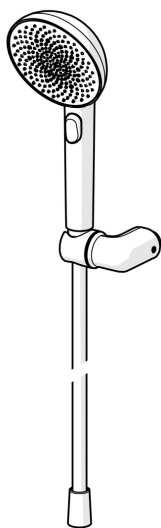

EAN: 4057304020575
static.hansa.com/47170120

HANSAAURELIA - Symfonie jednoduchosti a elegance.

Objevte harmonii HANSAAURELIA, symfonii jednoduchosti a elegance. AURELIA čerpá designovou inspiraci z vynikajících prvků divoké přírody. Od elegantního květu lotosu přeměněného na sprchovou hlavici navrženou pro čisté potěšení, po nejjednodušší křivku malé kapky vody tvarující naši ruční sprchu, každý detail odráží krásu, která nás obklopuje v přírodě.

Elegance je klíčová pro každý prvek, vytvářející bezproblémové spojení mezi formou a funkcí.

110 mm - 3 druhy paprsků ruční sprchy

Snadné přepínání druhů paprsků

Elegantní držák sprchy

ZVÝŠENÍ VAŠICH OKAMŽIKŮ

- Řešení pro sprchy
- Montáž na zeď
- Chrom
- Ruční sprcha, Držák sprchy, Sprchová hadice (1250 mm), Technologie proti usazeninám (snadno se čistí), Sprchová hadice s ochranou proti překroucení
- Pulzující - silný proud vody pro masáž nebo ošetření těla, Intenzivní - povzbuzující proud vody, Relaxační - Jemný proud vody, příjemný pro celé tělo
- Otočné vedení hadice
- 3 proudy

Technické údaje

Vlastnosti průtoku

Průtokové množství při 3 bar (s omezovací průtokou) **12.0 l/min**

Technické vlastnosti

Zdroj teplé vody **max. +65°C**
Pracovní tlak **0.5-5 bar**
Velikost přípojky **G1/2**
Materiál **Mosaz/Plast**