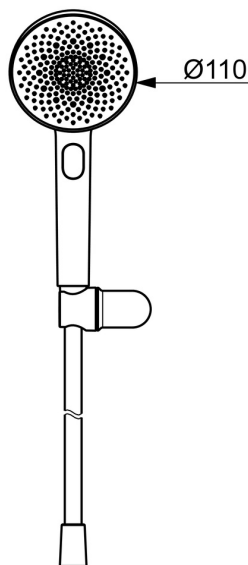

EAN: 4057304020575
static.hansa.com/47170120

HANSAAURELIA - Symfonie jednoduchosti a elegance.

Objevte harmonii HANSAAURELIA, symfonii jednoduchosti a elegance. AURELIA čerpá designovou inspiraci z vynikajících prvků divoké přírody. Od elegantního květu lotosu přeměněného na sprchovou hlavici navrženou pro čisté potěšení, po nejjednodušší křivku malé kapky vody tvarující naši ruční sprchu, každý detail odráží krásu, která nás obklopuje v přírodě.

Elegance je klíčová pro každý prvek, vytvářející bezproblémové spojení mezi formou a funkcí.

110 mm - 3 druhy paprsků ruční sprchy

Snadné přepínání druhů paprsků

Elegantní držák sprchy

ZVÝŠENÍ VAŠICH OKAMŽIKŮ

- Řešení pro sprchy
- Montáž na zeď
- Chrom
- Ruční sprcha, Držák sprchy, Sprchová hadice (1250 mm), Technologie proti usazeninám (snadno se čistí), Sprchová hadice s ochranou proti překroucení
- Pulzující - silný proud vody pro masáž nebo ošetření těla, Intenzivní - povzbuzující proud vody, Relaxační - Jemný proud vody, příjemný pro celé tělo
- Otočné vedení hadice
- 3 proudy

Technické údaje

Vlastnosti průtoku

Průtokové množství při 3 bar (s omezovací průtokou) **12.0 l/min**

Technické vlastnosti

Zdroj teplé vody **max. +65°C**
Pracovní tlak **0.5-5 bar**
Velikost přípojky **G1/2**
Materiál **Mosaz/Plast**