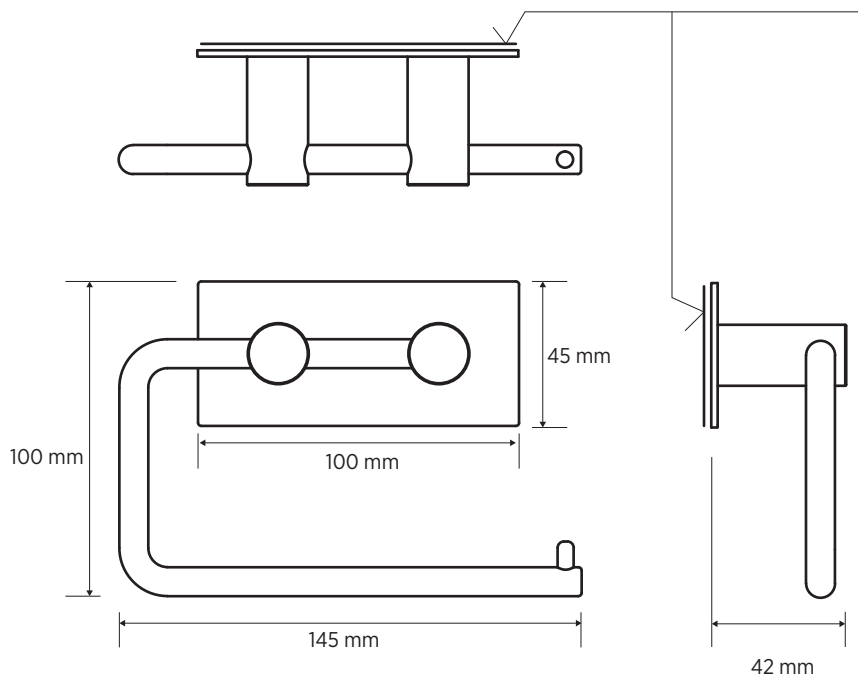

Pravostranný/Levostranný  
Right-handed/Left-handed  
Rechtshänder/Linkshänder

3M samolepicí páska  
3M self-adhesive tape  
3M Selbstklebeband

## Parametry / Features / Eigenschaften

šířka / width / Breite:	145 mm
výška / height / Höhe:	100 mm
hloubka / depth / Tiefe:	42 mm
materiál / material / Material:	nerez / stainless steel / Edelstahl
povrch. úprava / finish / Oberfläche:	lesk / polished / poliert
uchycení / attachment / Anhang:	samolepicí páska 3M - součást balení / 3M self-adhesive tape - part of the package 3M Selbstklebeband - Teil des Pakets