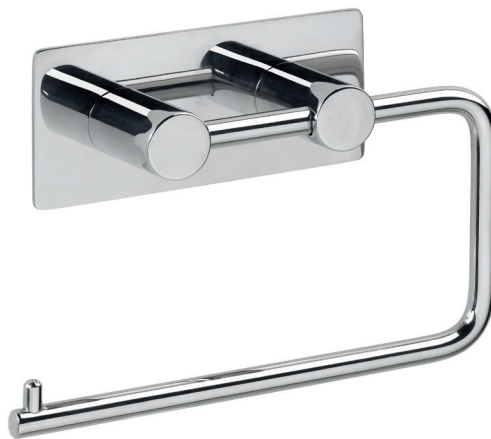

Pravostranný/Levostranný  
Right-handed/Left-handed  
Rechtshänder/Linkshänder

3M samolepicí páska  
3M self-adhesive tape  
3M Selbstklebeband

## Parametry / Features / Eigenschaften

šířka / width / Breite:	145 mm
výška / height / Höhe:	100 mm
hloubka / depth / Tiefe:	42 mm
materiál / material / Material:	nerez / stainless steel / Edelstahl
povrch. úprava / finish / Oberfläche:	lesk / polished / poliert
uchycení / attachment / Anhang:	samolepicí páska 3M - součást balení / 3M self-adhesive tape - part of the package 3M Selbstklebeband - Teil des Pakets