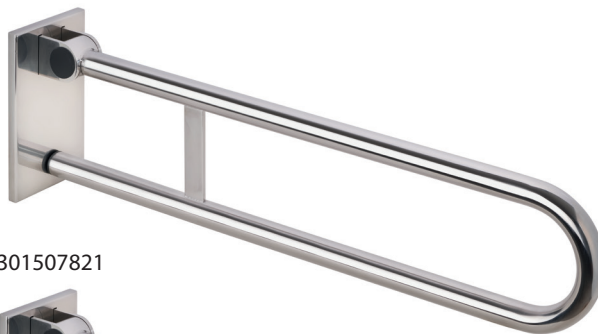

Určeno pro madla /
 Designed for grab bar /
 Entwickelt für Haltegriffe:

301507831

301507821

Parametry / Features / Eigenschaften

šířka / width / Breite:	120 mm
výška / height / Höhe:	225 mm
hloubka / depth / Tiefe:	14 mm
materiál / material / Material:	nerez / stainless steel / rostfrei
povrch. úprava / finish / Oberfläche:	lesk / polished / poliert
záruka / warranty / Garantie:	6 let / 6 years / 6 Jahre