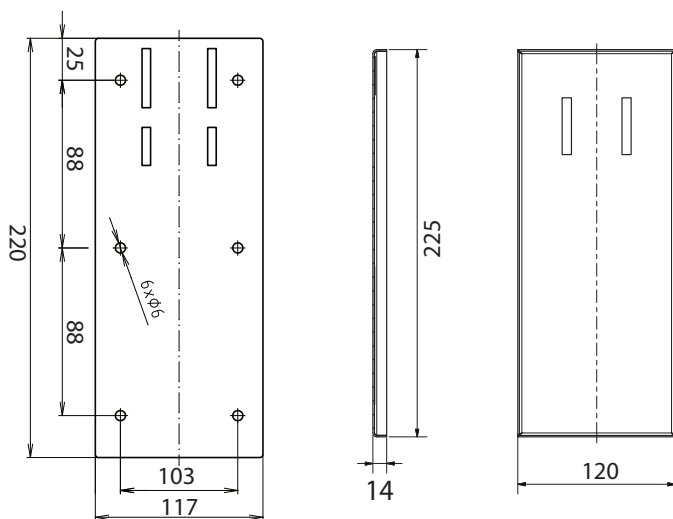

Určeno pro madla /
 Designed for grab bar /
 Entwickelt für Haltegriffe:

301507831

301507821

Parametry / Features / Eigenschaften

šířka / width / Breite:	120 mm
výška / height / Höhe:	225 mm
hloubka / depth / Tiefe:	14 mm
materiál / material / Material:	nerez / stainless steel / rostfrei
povrch. úprava / finish / Oberfläche:	lesk / polished / poliert
záruka / warranty / Garantie:	6 let / 6 years / 6 Jahre