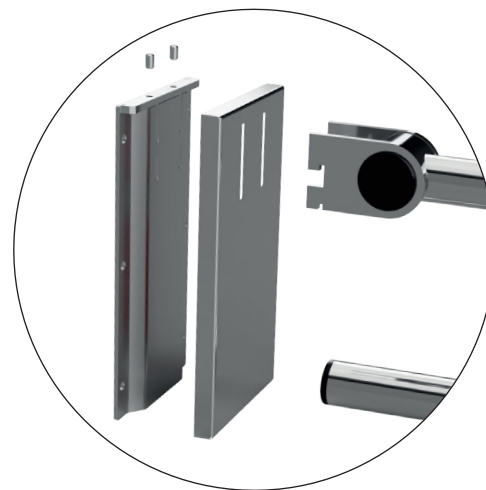

Určeno pro madla /
 Designed for grab bar /
 Entwickelt für Haltegriffe:

301507831

301507821

Parametry / Features / Eigenschaften

šířka / width / Breite:	120 mm
výška / height / Höhe:	225 mm
hloubka / depth / Tiefe:	14 mm
materiál / material / Material:	nerez / stainless steel / rostfrei
povrch. úprava / finish / Oberfläche:	lesk / polished / poliert
záruka / warranty / Garantie:	6 let / 6 years / 6 Jahre