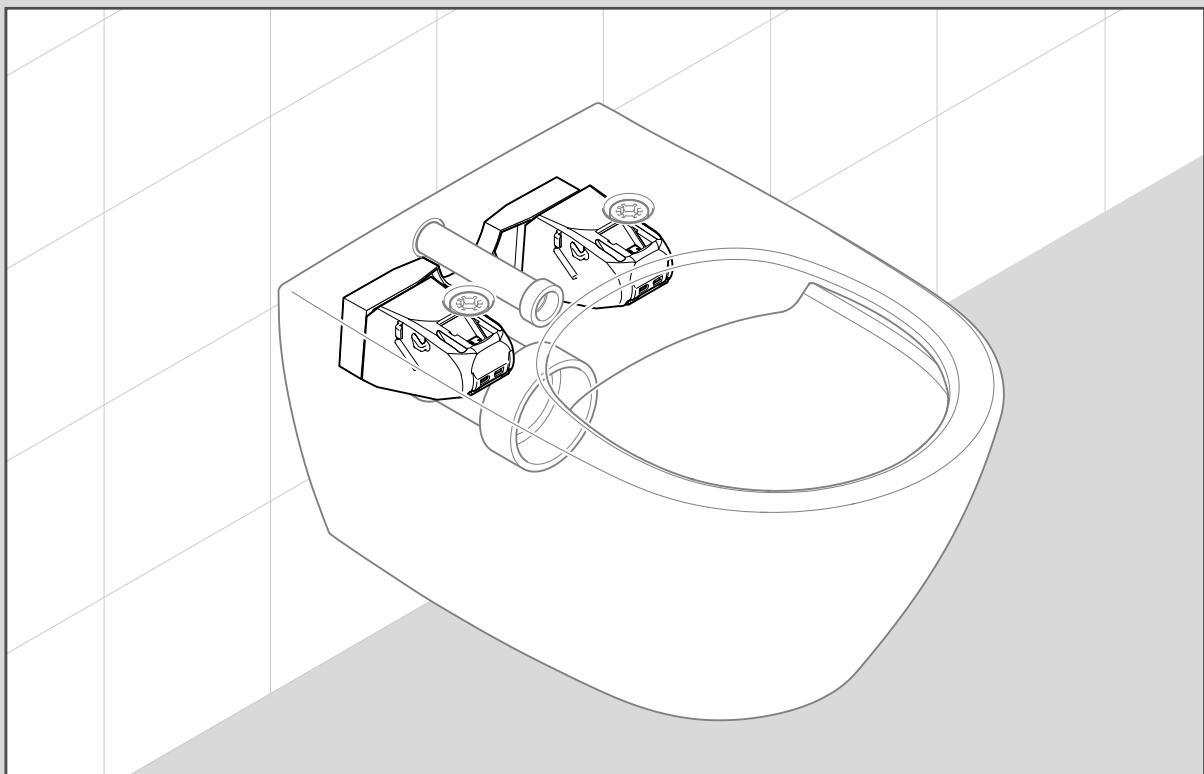

General Instruction

General
Instruction

Villeroy & Boch

SupraFix
3.0

Villeroy & Boch

DE Montageanleitung
WC, Suprafix 3.0 Befestigung

EN Installation Instructions
WC, Suprafix 3.0 fixation

FR Instructions de montage
WC, fixation Suprafix 3.0

IT Istruzioni di montaggio
WC, fissaggio Suprafix 3.0

ES Instrucciones de montaje
Inodoro, fijación Suprafix 3.0

NL Montage-instructie
WC, bevestiging Suprafix 3.0

ZH 装配说明
马桶, Suprafix 3.0 快速安装

RU Инструкция по монтажу
Унитаз, крепление Suprafix 3.0