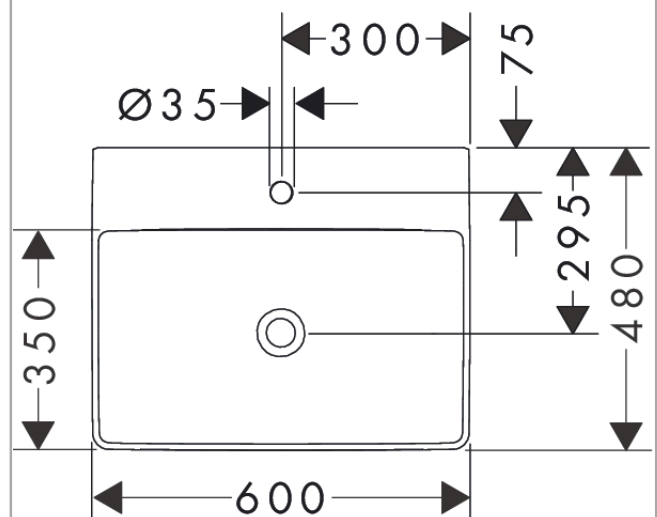

Xelu Q

umyvadlo 600/480 s otvorem pro baterii bez přepadu, SmartClean

Povrchová úprava: bílá Číslo položky: 61016450

Popis

Vlastnosti

- obsahuje: umyvadlo, odtoková souprava, krytka odtoku
- materiál: keramika
- vnitřní výška umyvadla: 100 mm
- SmartClean: glazura odpuzující nečistoty
- keramická krytka obsahuje:
- Made to fit NoiseReduction: součástí je podložka tlumící zvuk
- s jedním otvorem pro baterii
- bez přepadu
- neuzavíratelná odtoková souprava
- způsob instalace: zavěšené na stěnu
- vhodné pro Xelu skříňky

Technologie

Ocenění za design

Obrázek výrobku

Kótovaný výkres

Xelu Q

umyvadlo 600/480 s otvorem pro baterii bez přeřadu, SmartClean

Povrchová úprava: bílá Číslo položky: 61016450

Příklad montáže