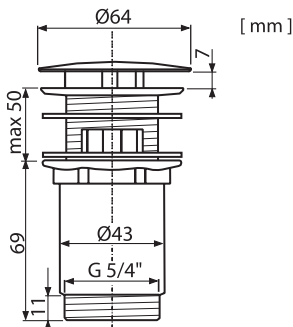

# Umyvadlová pileta pevná chrom

- CZ** Umyvadlová pileta pevná chrom
- D** Ablaufventil mit grossem rundem 5/4" Ventilstopfen, Ganzmetal, für Waschbecken ohne Überlauf
- GB** Wash-basin waste 5/4", metal, big plug, for basins without overflow
- HU** Mosdó leeresztő 5/4 fémből, nagy dugó, túlfolyó nélküli mosdókhoz
- PL** Spust umywalkowy 5/4" metalowy, duży korek, do umywalk bez przelewu
- RO** Ventil lavoar metalic 5/4", dop mare, pentru lavoarele fără preaplin
- RU** Водослив для умывальника 5/4" цельнометаллический с большой пробкой, для умывальников без перелива
- SK** Výpusť umývadlová 5/4" celokovová, veľká zátka, pre umývadlá bez prepadu