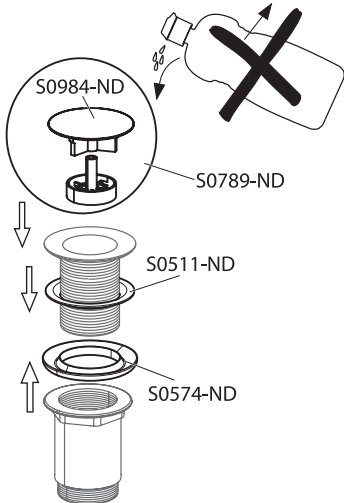

ŽIRAVINA / CAUSTIC