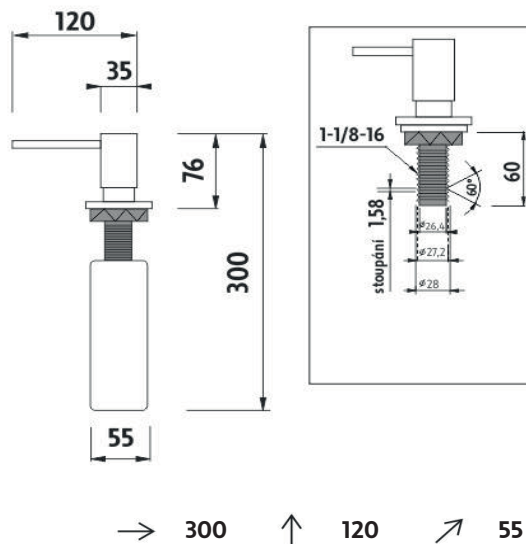

UNM 4031VH-10

Série 4000

Nerez dávkovač tekutého mýdla nebo dez. gelu pr. pumpy 35mm

Vestavěný dávkovač na tekuté mýdlo, dezinfekční gel nebo prostředek k mytí nádobí. Hlava pumpy průměr 35 mm.

Built-in dispenser, pump diam. 35 mm

Built-in soap, disinfectant gel or washing-up liquid dispenser. Diameter of pump head 35 mm.

Náhradní díly / Spare parts

1029VN-XL
Náhradní 1l nádoba
Spare 1l container

1029VN
Náhradní nádoba
Spare container

UN 31V-HADICE
Dlouhá hadice k vestavěným dávkovačům
0

UN 31V-NZ
Nasávací zařízení vestavěného dávkovače
0

materiál - úprava (barva) / material - surface finish (colour) :
mosaz-imitace nerez
brass- Stainless steel imitation surface finish