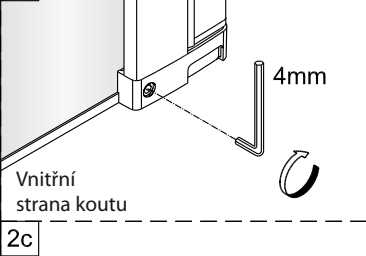

5 2X	9 2X ST4x40
10 1X	11 1X
12 1X	13 1X 4mm

1

Max.=1200mm

	A(mm)
SIKOWI80	770~778
SIKOWI90	870~878
SIKOWI100	970~978
SIKOWI110	1070~1078
SIKOWI120	1170~1178
SIKOWI140	1370~1378

2

Poznámka:
Vnitřní strana koutu - easy clean

4

Instalační návod
Inštalacný návod
Mounting Instruction
Montageanleitung
Инструкция по установке

SIKOWIROZKS
SIKOWIROZ
SIKOWIROZC
SIKOWIROZCKS

1

RH

LH

2a

2b