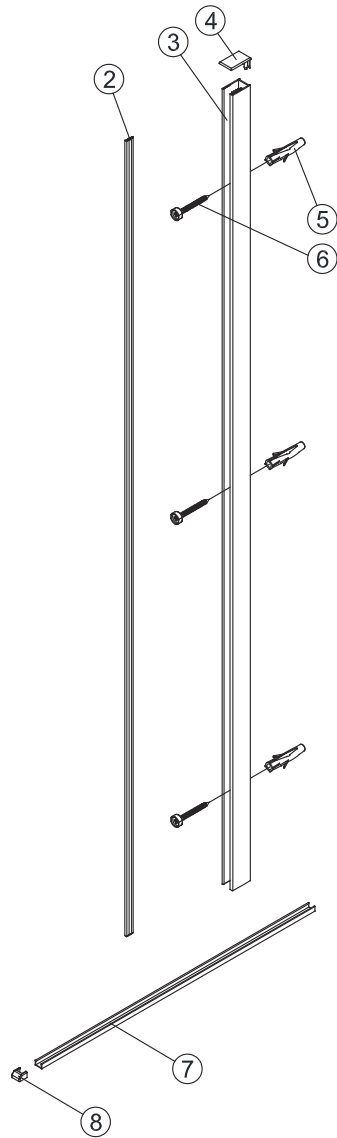

Instalační návod
Inštalacný návod
Mounting Instruction
Montageanleitung
Инструкция по установке

SIKOWI80, SIKOWI80KS, SIKOWI80MR,
SIKOWI90, SIKOWI90KS, SIKOWI90MR,
SIKOWI100, SIKOWI100KS, SIKOWI100MR,
SIKOWI110, SIKOWI110KS, SIKOWI110MR,
SIKOWI120, SIKOWI120KS, SIKOWI120MR,
SIKOWI140, SIKOWI140KS, SIKOWIPROFIL,
SIKOWIPROFILC, SIKOZAV2, SIKOZAV2C

SIKOWI80/80KS/80MR,
 SIKOWI90/90KS/90MR,
 SIKOWI100/100KS/100MR,
 SIKOWI110/110KS/110MR,
 SIKOWI120/120KS/120MR,
 SIKOWI140/140KS/140KS

SIKOWIPROFIL, SIKOWIPROFILC

SIKOZAV2, SIKOZAV2C

2 1X	3 1X	4 1X
5 3X	6 3X	7 1X
8 2X		

5 2X	9 2X ST4x40
10 1X	11 1X
12 1X	13 1X 4mm

1

Max.=1200mm

	A(mm)
SIKOWI80	770~778
SIKOWI90	870~878
SIKOWI100	970~978
SIKOWI110	1070~1078
SIKOWI120	1170~1178
SIKOWI140	1370~1378

2

Poznámka:
Vnitřní strana koutu - easy clean

4

Instalační návod
Inštalacný návod
Mounting Instruction
Montageanleitung
Инструкция по установке

SIKOWIROZKS
SIKOWIROZ
SIKOWIROZC
SIKOWIROZCKS

1

RH

LH

2a

2b