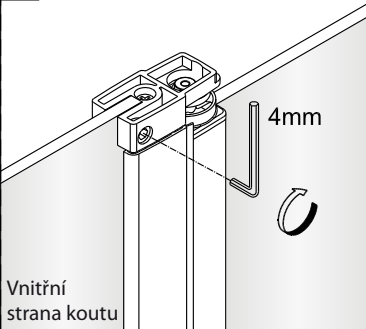

5 2X	9 2X ST4x40
10 1X	11 1X
12 1X	13 1X 4mm

1

Max.=1200mm

	A(mm)
SIKOWI80	770~778
SIKOWI90	870~878
SIKOWI100	970~978
SIKOWI110	1070~1078
SIKOWI120	1170~1178
SIKOWI140	1370~1378

2

Poznámka:
Vnitřní strana koutu - easy clean

4

Instalační návod
Inštalacný návod
Mounting Instruction
Montageanleitung
Инструкция по установке

SIKOWIROZKS
SIKOWIROZ
SIKOWIROZC
SIKOWIROZCKS

1

RH

LH

2a

2b