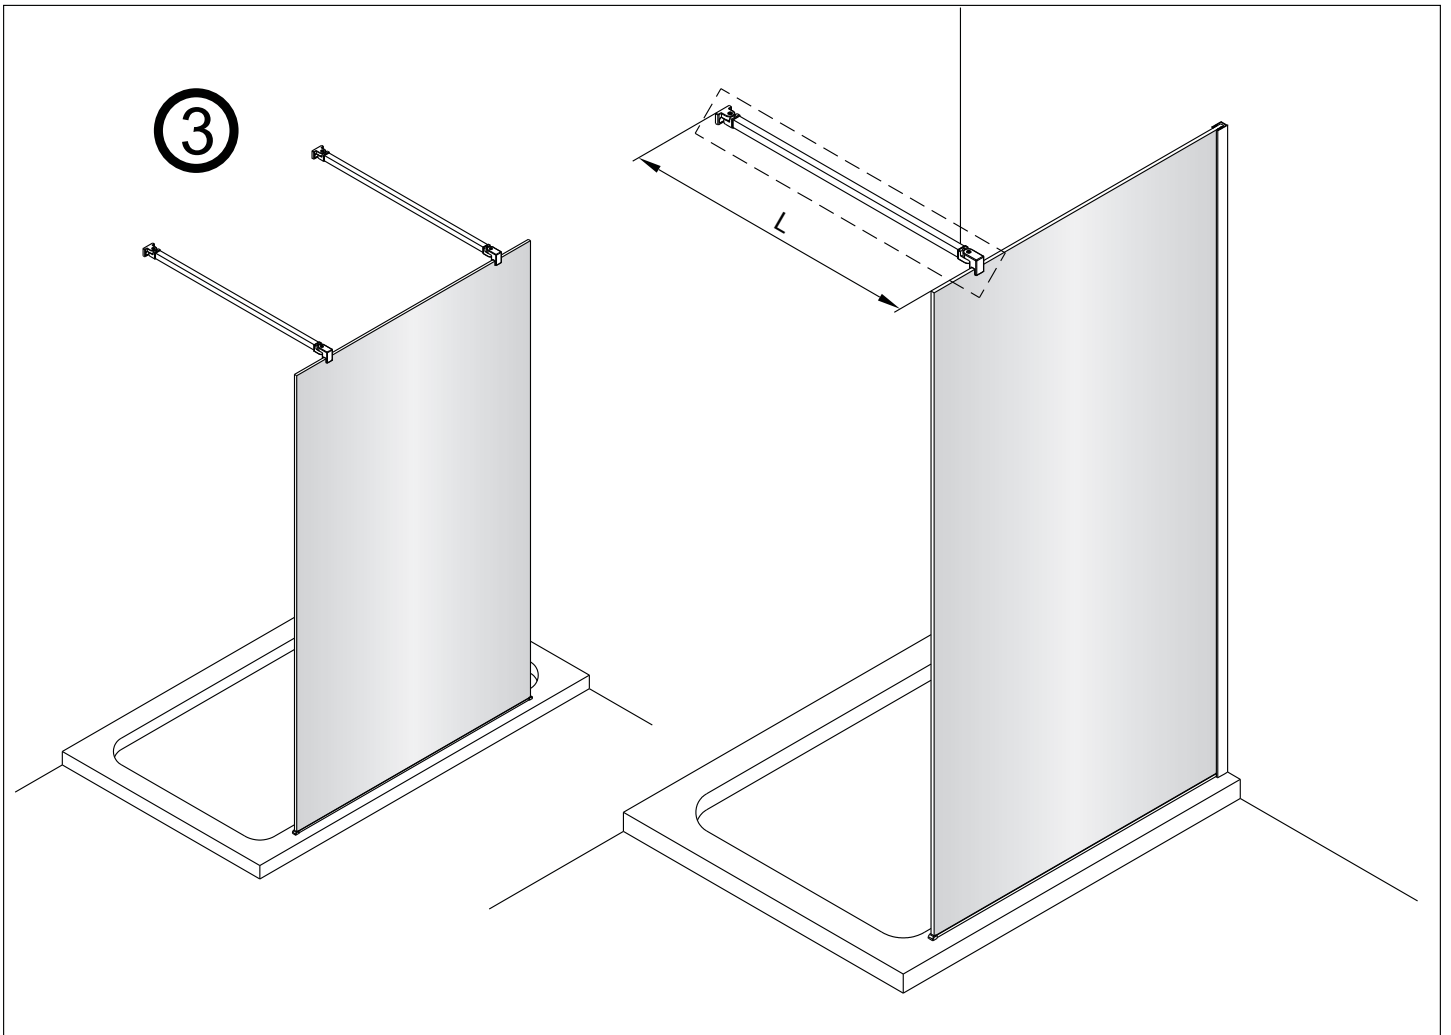

5 2X	9 2X ST4x40
10 1X	11 1X
12 1X	13 1X 4mm

1

Max.=1200mm

	A(mm)
SIKOWI80	770~778
SIKOWI90	870~878
SIKOWI100	970~978
SIKOWI110	1070~1078
SIKOWI120	1170~1178
SIKOWI140	1370~1378

2

Poznámka:
Vnitřní strana koutu - easy clean