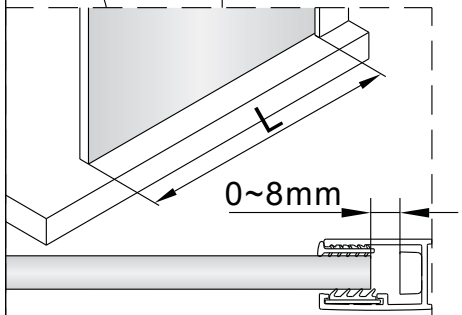

SIKOWI80/80KS/80MR,
 SIKOWI90/90KS/90MR,
 SIKOWI100/100KS/100MR,
 SIKOWI110/110KS/110MR,
 SIKOWI120/120KS/120MR,
 SIKOWI140/140KS/140KS

SIKOWIPROFIL, SIKOWIPROFILC

SIKOZAV2, SIKOZAV2C

2 1X	3 1X	4 1X
5 3X	6 3X	7 1X
8 2X		

5 2X	9 2X ST4x40
10 1X	11 1X
12 1X	13 1X 4mm

1

Max.=1200mm

	A(mm)
SIKOWI80	770~778
SIKOWI90	870~878
SIKOWI100	970~978
SIKOWI110	1070~1078
SIKOWI120	1170~1178
SIKOWI140	1370~1378

2

Poznámka:
Vnitřní strana koutu - easy clean