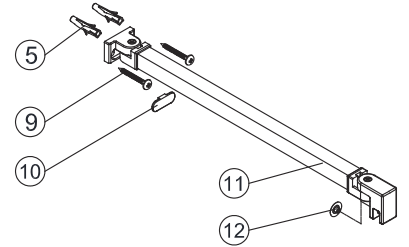

Instalační návod
Inštalacný návod
Mounting Instruction
Montageanleitung
Инструкция по установке

SIKOWI80, SIKOWI80KS, SIKOWI80MR,
SIKOWI90, SIKOWI90KS, SIKOWI90MR,
SIKOWI100, SIKOWI100KS, SIKOWI100MR,
SIKOWI110, SIKOWI110KS, SIKOWI110MR,
SIKOWI120, SIKOWI120KS, SIKOWI120MR,
SIKOWI140, SIKOWI140KS, SIKOWIPROFIL,
SIKOWIPROFILC, SIKOZAV2, SIKOZAV2C

SIKOWI80/80KS/80MR,
 SIKOWI90/90KS/90MR,
 SIKOWI100/100KS/100MR,
 SIKOWI110/110KS/110MR,
 SIKOWI120/120KS/120MR,
 SIKOWI140/140KS/140KS

SIKOWIPROFIL, SIKOWIPROFILC

SIKOZAV2, SIKOZAV2C

2 1X	3 1X	4 1X
5 3X	6 3X	7 1X
8 2X		

5 2X	9 2X ST4x40
10 1X	11 1X
12 1X	13 1X 4mm

1

Max.=1200mm

	A(mm)
SIKOWI80	770~778
SIKOWI90	870~878
SIKOWI100	970~978
SIKOWI110	1070~1078
SIKOWI120	1170~1178
SIKOWI140	1370~1378

2

Poznámka:
Vnitřní strana koutu - easy clean