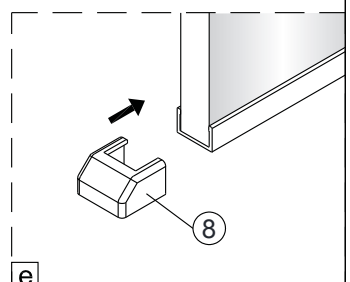

5 2X	9 2X ST4x40
10 1X	11 1X
12 1X	13 1X 4mm

1

Max.=1200mm

	A(mm)
SIKOWI80	770~778
SIKOWI90	870~878
SIKOWI100	970~978
SIKOWI110	1070~1078
SIKOWI120	1170~1178
SIKOWI140	1370~1378

2

Poznámka:
Vnitřní strana koutu - easy clean