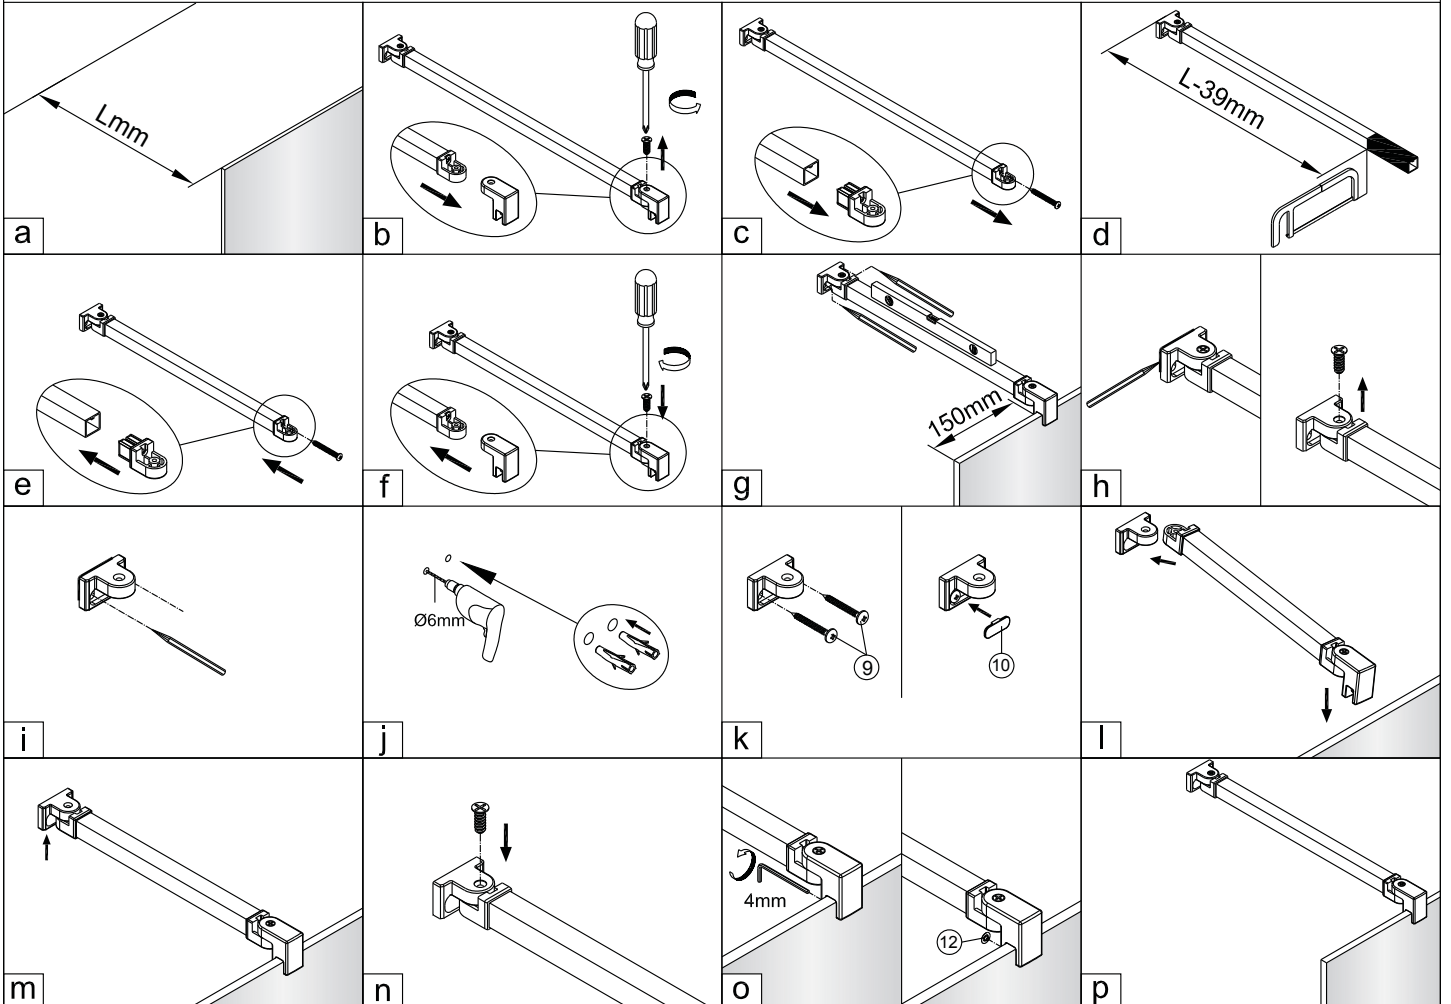

5 2X	9 2X ST4x40
10 1X	11 1X
12 1X	13 1X 4mm

1

Max.=1200mm

	A(mm)
SIKOWI80	770~778
SIKOWI90	870~878
SIKOWI100	970~978
SIKOWI110	1070~1078
SIKOWI120	1170~1178
SIKOWI140	1370~1378

2

Poznámka:
Vnitřní strana koutu - easy clean