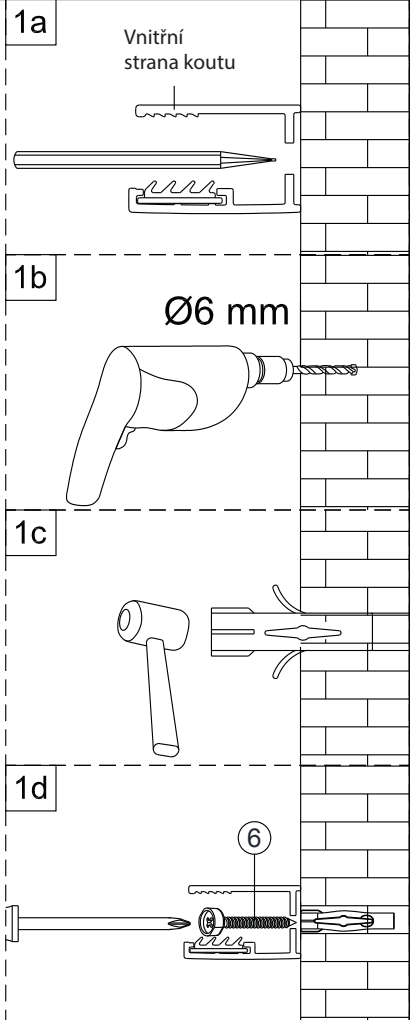

Instalační návod
Inštalacný návod
Mounting Instruction
Montageanleitung
Инструкция по установке

SIKOWI80, SIKOWI80KS, SIKOWI80MR,
SIKOWI90, SIKOWI90KS, SIKOWI90MR,
SIKOWI100, SIKOWI100KS, SIKOWI100MR,
SIKOWI110, SIKOWI110KS, SIKOWI110MR,
SIKOWI120, SIKOWI120KS, SIKOWI120MR,
SIKOWI140, SIKOWI140KS, SIKOWIPROFIL,
SIKOWIPROFILC, SIKOZAV2, SIKOZAV2C

SIKOWI80/80KS/80MR,
 SIKOWI90/90KS/90MR,
 SIKOWI100/100KS/100MR,
 SIKOWI110/110KS/110MR,
 SIKOWI120/120KS/120MR,
 SIKOWI140/140KS/140KS

SIKOWIPROFIL, SIKOWIPROFILC

SIKOZAV2, SIKOZAV2C

2 1X	3 1X	4 1X
5 3X	6 3X	7 1X
8 2X		

5 2X	9 2X ST4x40
10 1X	11 1X
12 1X	13 1X 4mm

1

Max.=1200mm

	A(mm)
SIKOWI80	770~778
SIKOWI90	870~878
SIKOWI100	970~978
SIKOWI110	1070~1078
SIKOWI120	1170~1178
SIKOWI140	1370~1378

2

Poznámka:
Vnitřní strana koutu - easy clean