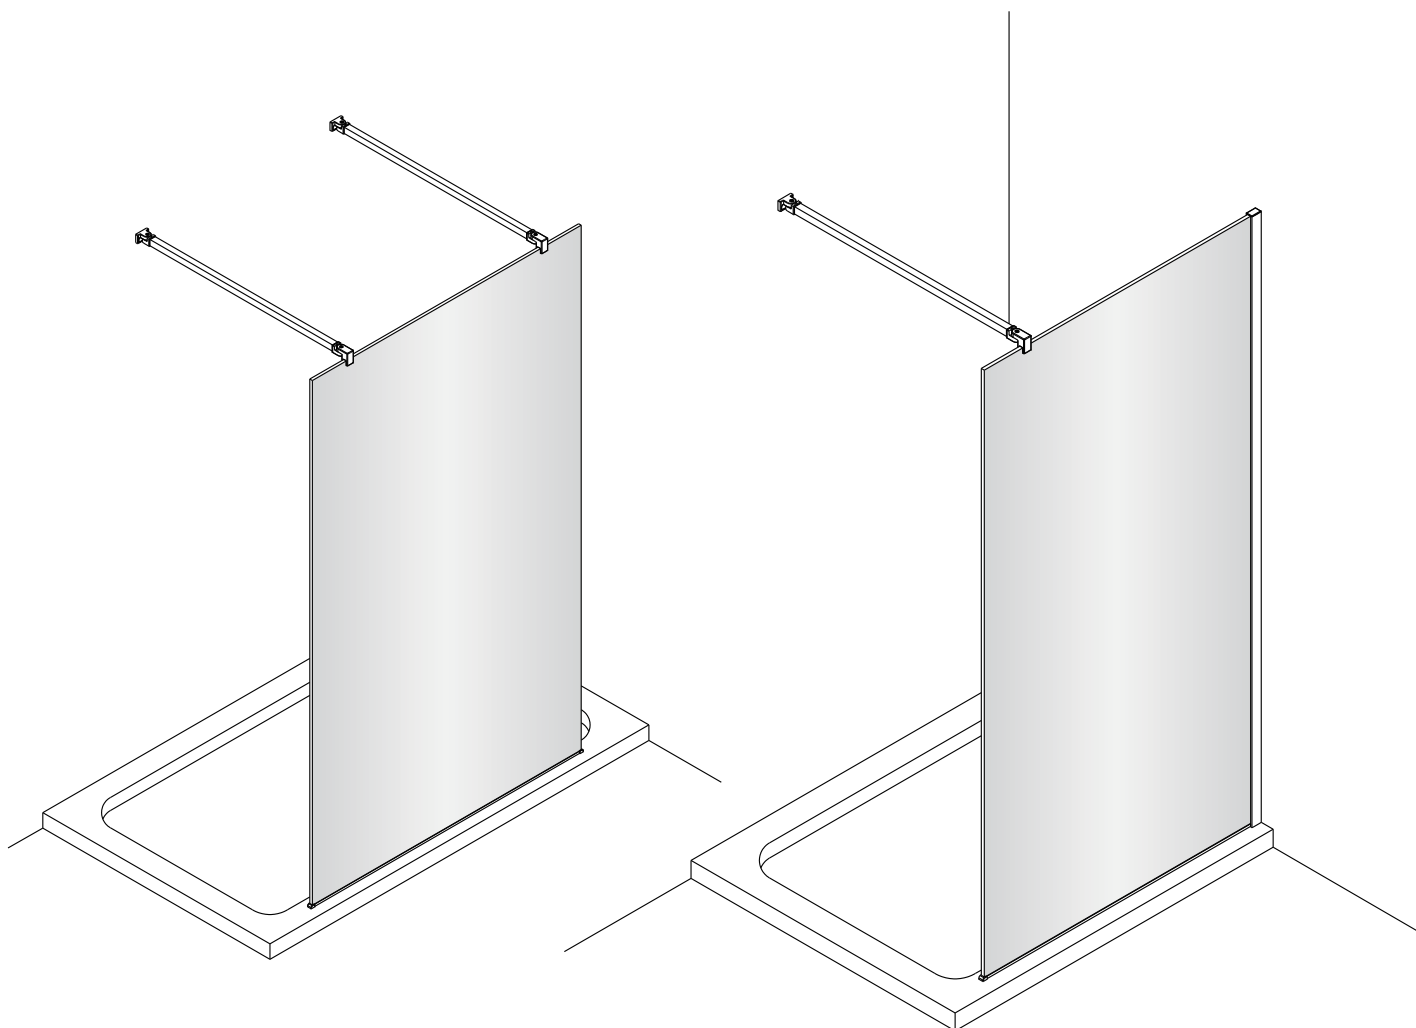

Instalační návod
Inštalacný návod
Mounting Instruction
Montageanleitung
Инструкция по установке

SIKOWI80, SIKOWI80KS, SIKOWI80MR,
SIKOWI90, SIKOWI90KS, SIKOWI90MR,
SIKOWI100, SIKOWI100KS, SIKOWI100MR,
SIKOWI110, SIKOWI110KS, SIKOWI110MR,
SIKOWI120, SIKOWI120KS, SIKOWI120MR,
SIKOWI140, SIKOWI140KS, SIKOWIPROFIL,
SIKOWIPROFILC, SIKOZAV2, SIKOZAV2C

5 2X	9 2X ST4x40
10 1X	11 1X
12 1X	13 1X 4mm

1

Max.=1200mm

	A(mm)
SIKOWI80	770~778
SIKOWI90	870~878
SIKOWI100	970~978
SIKOWI110	1070~1078
SIKOWI120	1170~1178
SIKOWI140	1370~1378

2

Poznámka:
Vnitřní strana koutu - easy clean