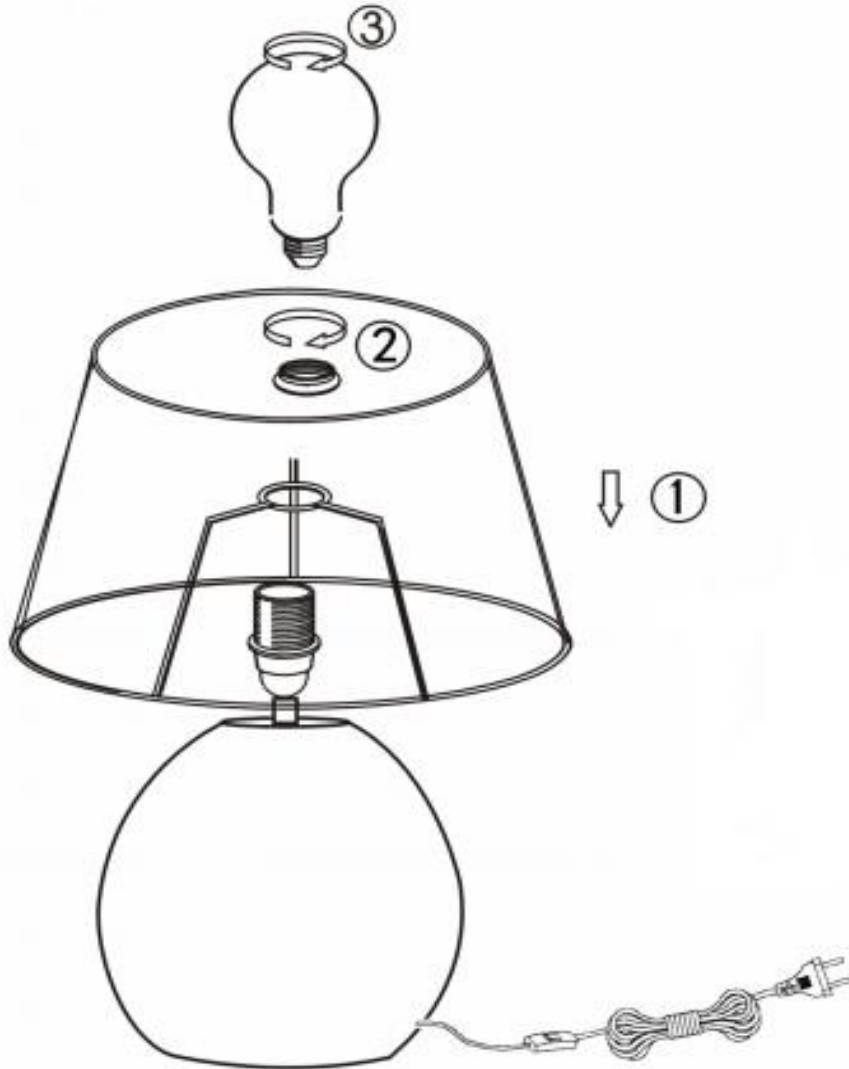

(SR) UPOZORENJE!

Prije početka montaže, pažljivo pročitajte sigurnosne upute!

(UK) ПОПЕРЕДЖЕННЯ!

Перед розбиранням, будь ласка, уважно прочитайте інструкції з техніки безпеки!

230V~ 50Hz
1 x E27 max.60W

reality-leuchten.de/
R50631079