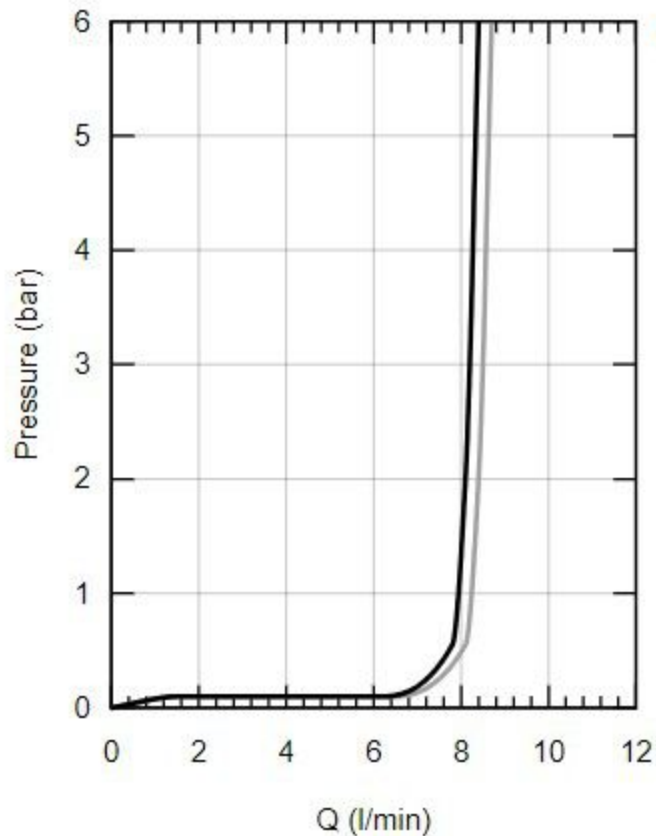

263972431

— Ruční sprcha Rain

— Ruční sprcha Jet

bar	1	2	3	4	5	6
—	8.1	8.4	8.5	8.6	8.6	8.7
—	7.8	8.1	8.2	8.3	8.3	8.4