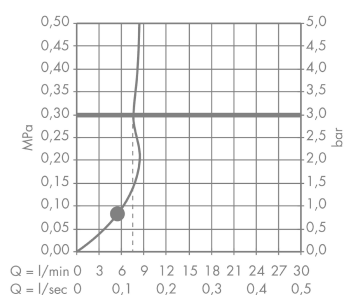

Průtokový diagram

Spotřební hodnoty byly v praxi měřeny na příslušných armaturách (termostat/baterie/podomítkový ventil).