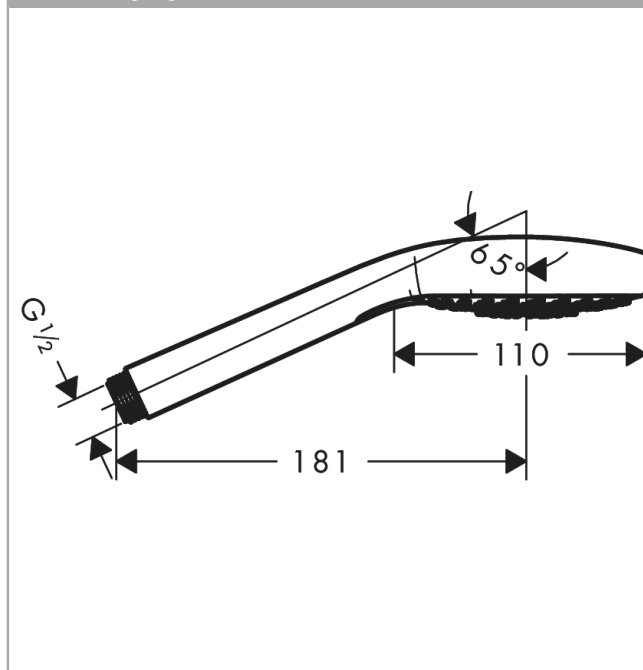

Kótovaný výkres