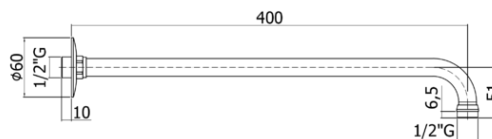

soffioni doccia - shower heads

-
- Tube shower arm complete with:
 - wall plate - Ø60mm
 - 1/2" G connections

- Tube shower arm complete with:
- wall plate - Ø60mm
- 1/2" G connections

ZSOF 016

CR - Chrome | Chrome

ZSOF 017

CR - Chrome | Chrome

ZSOF 018

CR - Chrome | Chrome

ARTICOLO ARTICLE

ZSOF 016

- length l. 300mm
- length l. 300mm

ZSOF 017

- length l. 400mm
- length l. 400mm

ZSOF 018

- length l. 200mm
- length l. 200mm

DOCUMENTI TECNICI TECHNICAL DOCUMENTS