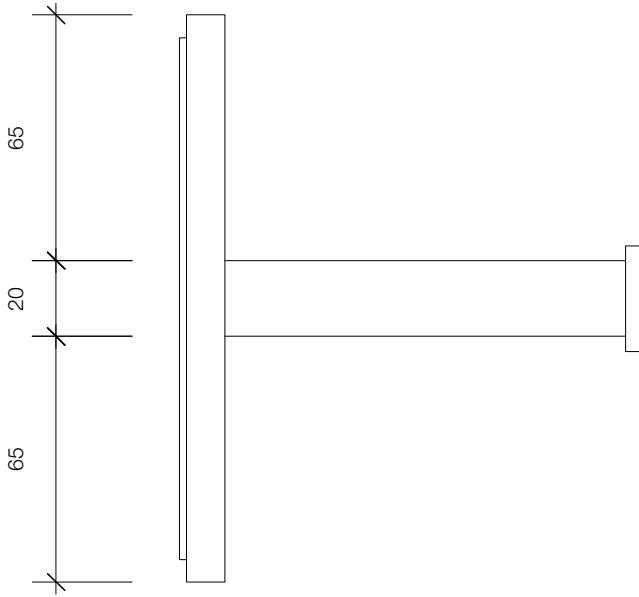

STONE TPH 1

Toilettenpapierhalter

Toilet paper holder

M 1 : 2

Ø15 . 12

Weiss

Chrom

White

Chrome

Weiss

Edelstahl matt

White

Stainless steel matt

Frontansicht
Front view

Seitenansicht
Side view

Alle Angaben ohne Gewähr.
Maß und Modelländerungen
vorbehalten.