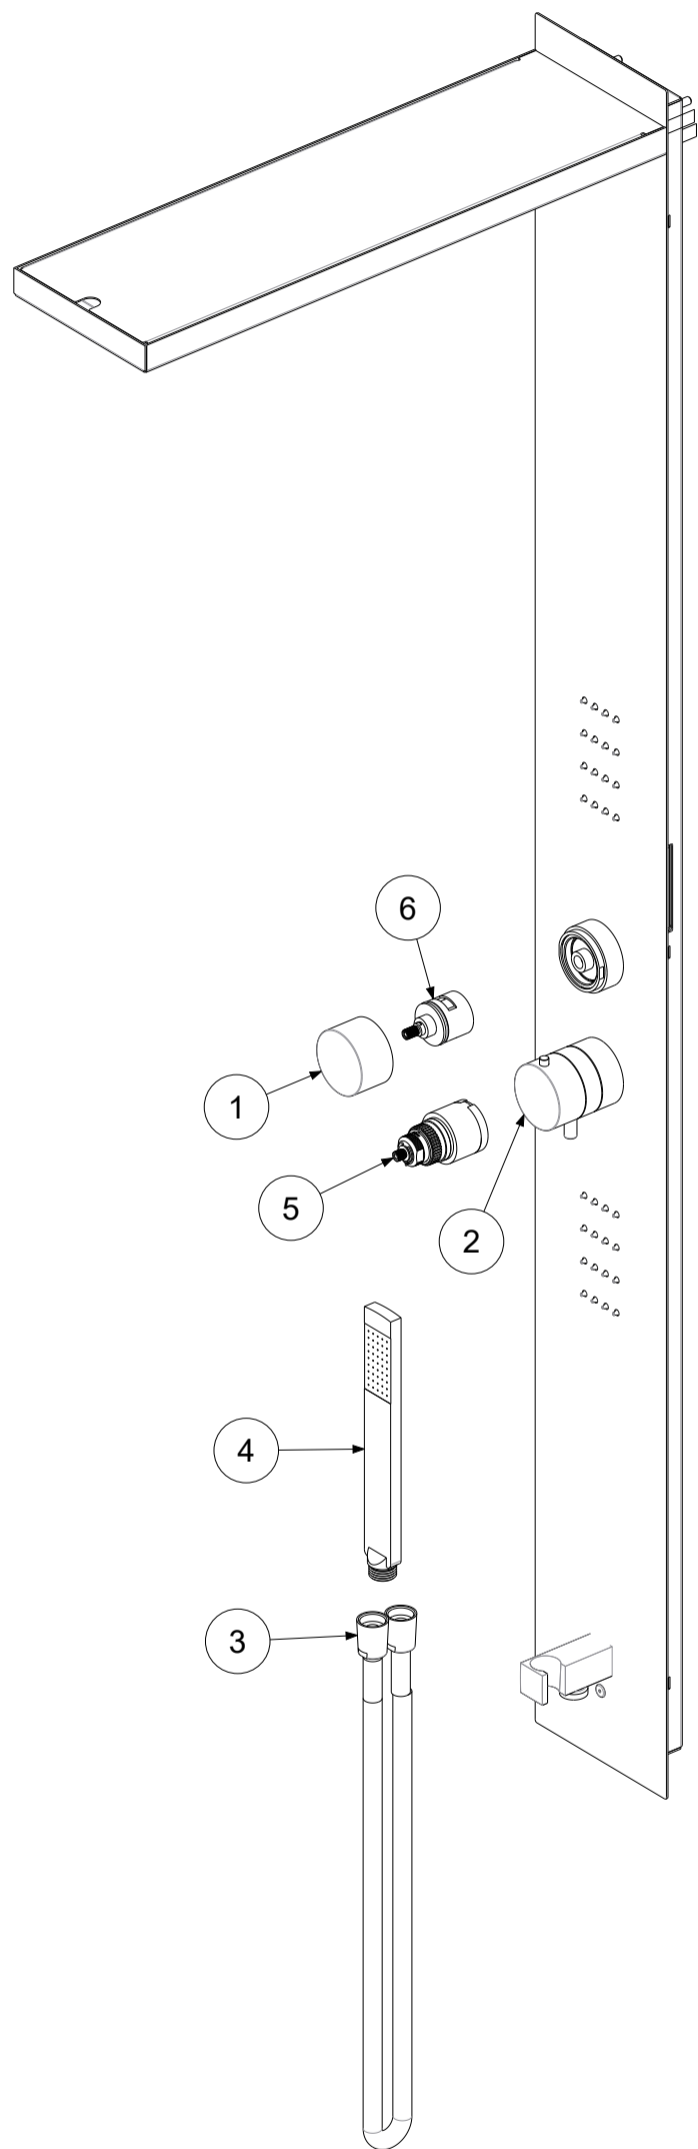

P Item	CODICE Code	DESCRIZIONE Designation
1	ZMAN144..	Maniglia metallo x cartuccia DEVIATORE
2	ZMAN145..	Maniglia metallo x cartuccia termostatica
3	ZFLO031AG	Flessibile PVC SILVER argento cm.150 cal. conica
4	ZDOC117..	Doccetta premium completa
5	ZVIT093	Cartuccia termostatica con anello reg. x colonna STAR
6	ZVIT100	Cartuccia DEVIATORE 3 Vie x colonna STAR

	APPROVATO: Approved:			A3	SCALA Scale	0,180	MATERIALE Material	VARI
	DISEGNATO: Design:	Gaboardi	02/02/2021		UNITA' Unit	mm	SERIE Range	--
		DESCRIZIONE - Description:						
		Colonna STAR Termost. Rettangolare asse. ZCOL682CR c/doccia Premium e fx.Silver						
FOGLIO - Sheet:		Ricambi		CODICE - Part Number:		ZCOL682CR		