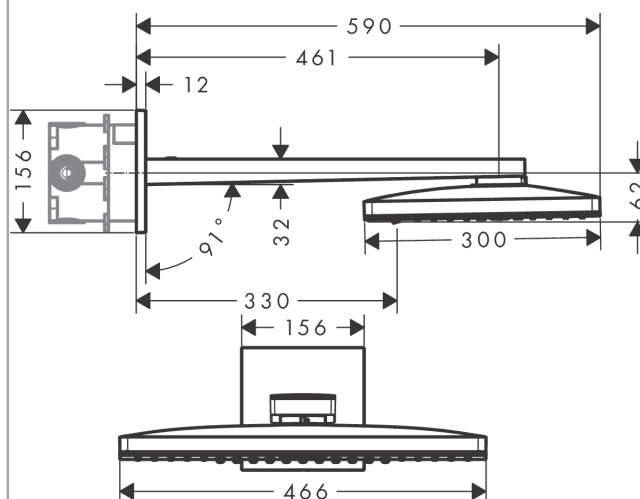

Rainmaker Select**horní sprcha 460 zjet EcoSmart 9 l/min se sprchovým ramenem**Povrch: **bílá/chrom** Číslo položky: **24015400****Popis****Vlastnosti**

- zahrnuje: horní sprcha, sprchové rameno
- velikost sprchového modulu: 466 x 300 mm
- typ proudu: Rain, RainStream
- materiál disku vodních paprsků: plexisklo
- povrch disku vodních paprsků: snadno čistitelný disk vodních paprsků vzhledu skla
- délka ramena sprchy 461 mm
- maximální průtokové množství při 3 barech: 9 l/min
- průtokové množství proudu Rain (při 3 barech): 9 l/min
- průtokové množství proudu RainStream (při 0,3 MPa): 9 l/min
- minimální průtokový tlak: 3 baru
- při čištění lze pohledový díl horní sprchy sejmout
- horní sprcha demontovatelná pro čištění
- montáž: nástěnná montáž - na těleso iBox
- rozměr přívodů: DN15
- způsob montáže: základní těleso
- nevhodné pro průtokové ohřívače vody
- není součástí dodávky: základní těleso

Technologie**Obrázek výrobku****Kótovaný výkres**

Rainmaker Select

horní sprcha 460 2jet EcoSmart 9 l/min se sprchovým ramenem

Povrch: bílá/chrom Číslo položky: 24015400

Průtokový diagram

Spotřební hodnoty byly v praxi měřeny na příslušných armaturách (termostat/baterie/podomítkový ventil).

Rainmaker Select
horní sprcha 460 2jet EcoSmart 9 l/min se sprchovým ramenem
 Povrch: **bílá/chrom** Číslo položky: **24015400**

Příklad montáže