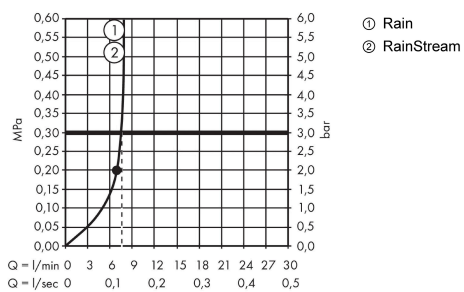

Rainmaker Select**horní sprcha 460 zjet EcoSmart 9 l/min se sprchovým ramenem**Povrch: **bílá/chrom** Číslo položky: **24015400****Popis****Vlastnosti**

- zahrnuje: horní sprcha, sprchové rameno
- velikost sprchového modulu: 466 x 300 mm
- typ proudu: Rain, RainStream
- materiál disku vodních paprsků: plexisklo
- povrch disku vodních paprsků: snadno čistitelný disk vodních paprsků vzhledu skla
- délka ramena sprchy 461 mm
- maximální průtokové množství při 3 barech: 9 l/min
- průtokové množství proudu Rain (při 3 barech): 9 l/min
- průtokové množství proudu RainStream (při 0,3 MPa): 9 l/min
- minimální průtokový tlak: 3 baru
- při čištění lze pohledový díl horní sprchy sejmout
- horní sprcha demontovatelná pro čištění
- montáž: nástěnná montáž - na těleso iBox
- rozměr přívodů: DN15
- způsob montáže: základní těleso
- nevhodné pro průtokové ohřívače vody
- není součástí dodávky: základní těleso

Technologie**Obrázek výrobku****Kótovaný výkres**

Rainmaker Select

horní sprcha 460 2jet EcoSmart 9 l/min se sprchovým ramenem

Povrch: bílá/chrom Číslo položky: 24015400

Průtokový diagram

Spotřební hodnoty byly v praxi měřeny na příslušných armaturách (termostat/baterie/podomítkový ventil).