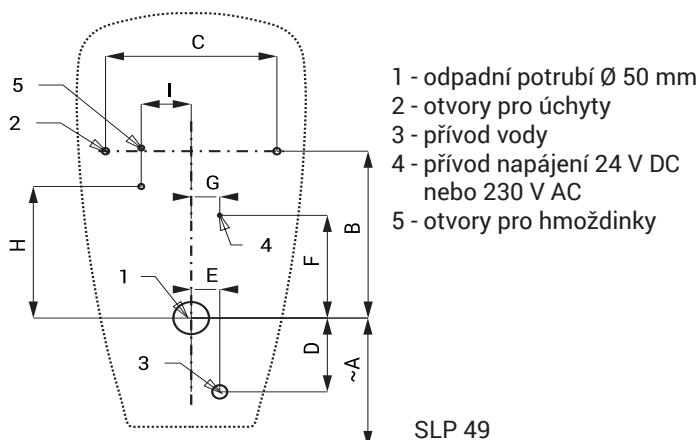

Keramický pisoár s radarovým splachovačem SLP 49RS

SLP 49 - CAPRINO PLUS

Vlastnosti

- úsporné splachování jedním litrem vody
- jednoduchá montáž podle montážní šablony
- celý splachovací systém je umístěn za pisoárem
- reaguje pouze na použití pisoáru (vyhodnocuje změny, ke kterým dochází uvnitř pisoáru při průtoku kapaliny)
- doba splachování je nastavitelná od 0,5 do 15,5 sekundy
- nastavení parametrů pomocí dálkového ovladače SLD 04 bez nutnosti demontáže pisoáru (akustická indikace nastavování)
- samočinné spláchnutí po 6 hodinách od posledního sepnutí ventilu
- hlídání stavu baterie (u variant s indexem B)
- možnost regulace průtoku vody kulovým ventilem
- po spláchnutí provede splachovač krátké doplnění vody do sifonu

Stavební připravenost

Rozměry (mm)	A	B	C	D	E	F	G	H	I
SLP 49 - CAPRINO PLUS	400	260	240	115	40	160	40	205	70

* pro výšku přední hrany pisoáru 650 mm nad zemí

Technická specifikace

Napájecí napětí

- SLP 49RB 6 V
- SLP 49RS 24 V DC
- SLP 49RZ 230 V AC/50 Hz

Příkon

- při napájení 24 V DC 8 W
- při napájení 6 V 3 W

Doporučený pracovní tlak

- 0,1 - 0,6 MPa
- Průtok 18 l/min (inf. údaj)
Vstup vody vnější závit G 1/2"
Výstup vody vtoková armatura s těsněním

Specifikace dodávky

- SLP 49RS - obj. č. 11495 keramický pisoár s radarovým splachovačem na montážní liště, elektromagnetický ventil, propojovací hadice, rohový ventil s filtrem a zpětnou klapkou, vtoková armatura s těsněním,
SLP 49RZ - obj. č. 01495 sifon, úchyťová sada, montážní šablona, napájecí zdroj (SLP 49RZ), 4 ks AA alkalických
SLP 49RB - obj. č. 01491 baterií 1,5 V, 2700 mAh s pouzdrem (SLP 49RB)