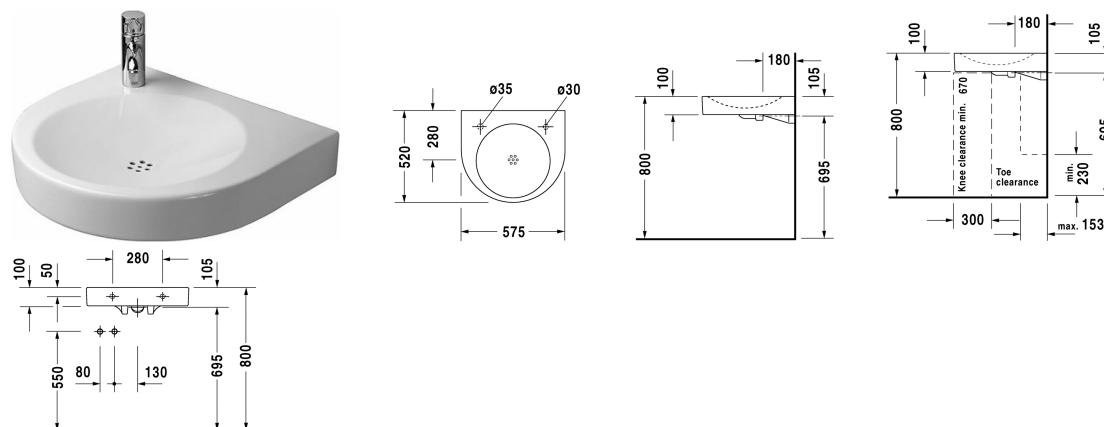

**Architec Umyvadlo Med # 0443580000 / 0443580008 / 0443580009**

| &lt; 575 mm &gt; |

Umyvadlo Med	Rozměr	Váha	Objednáací číslo
bez přetoku, s plochou pro armaturu, pro montáž s podomítkovým sifonem, spodní strana glazovaná, 575 mm			
<b>Barvy</b>			
00 Bílá			
<b>Varianta</b>			
● ● s předpíchnutým otvorem pro armaturu vlevo, otvor pro zásobník mýdla předpíchnutý vpravo	575 x 520 mm	16,600 kg	0443580000
● otvor pro armaturu vpravo	575 x 520 mm	16,600 kg	0443580008
● otvor pro armaturu vlevo	575 x 520 mm	16,600 kg	0443580009
<b>Příslušenství</b>			
Krytka ventilu		0,100 kg	005043
Podomítkový sifon pro umyvadlo Architec, včetně příslušenství pro připojení		0,600 kg	005044
<b>Vhodné produkty</b>			
Zásobník na mýdlo pro zabudování do umyvadel s otvorem na dávkovač mýdla, pro umyvadlo # 044845, 044958, 046240, 045058, 044358, 032050, Ø 30 mm	Ø 30 mm		009972

Na všech výkresech jsou uvedeny všechny potřebné rozměry (mm), které podléhají běžným tolerancím. Přesné rozměry lze zjistit pouze přímo na výrobku.