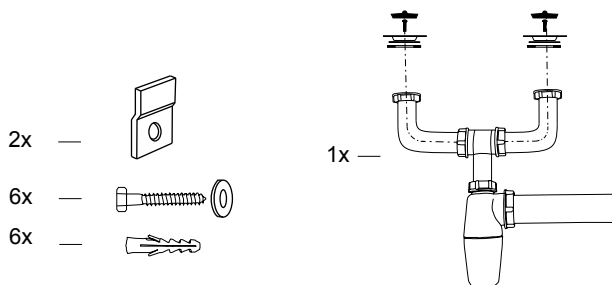

Montážní návod Montážny návod Mounting instructions Instrukcja montażu Инструкция по монтажу Montavimo instrukcija

Nerezové dvojdřezy SLUN 07E
Nerezové dvojdřezy SLUN 07E
Stainless Steel Double-sink SLUN 07E
Nierdzwewne zlewozmywaki SLUN 07E
Мойки из нержавеющей стали SLUN 07E
Nerūdijančio Plieno Gaminiai Dvivietai Plautuvės SLUN 07E

Specifikace dodávky - SLUN 07E Obj. č. 93071- 74
 Špecifikácia dodávky - SLUN 07E Obj. č. 93071-74
 Supplied equipment - SLUN 07E Code Nr. 93071- 74
 Specyfikacja dostawy - SLUN 07E nr wyr. 93071- 74
 Спецификация поставки - SLUN 07E арт. № 93071- 74
 Tiekimo specifikacija - SLUN 07E арт. № 93071- 74