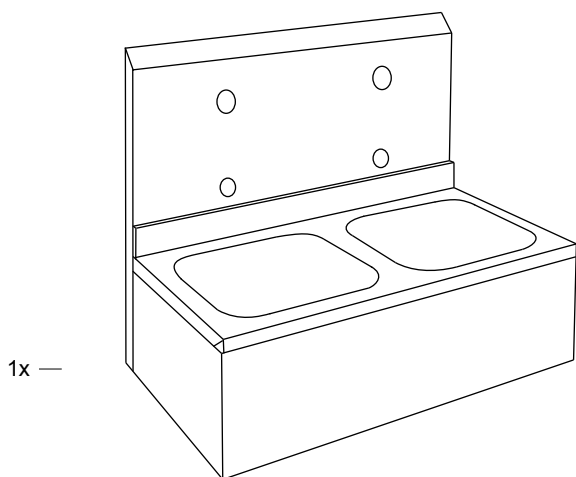

Montážní návod Montážny návod Mounting instructions Instrukcja montażu Инструкция по монтажу Montavimo instrukcija

Nerezové dvojdřezy SLUN 07E
Nerezové dvojdřezy SLUN 07E
Stainless Steel Double-sink SLUN 07E
Nierdzwewne zlewozmywaki SLUN 07E
Мойки из нержавеющей стали SLUN 07E
Nerūdijančio Plieno Gaminiai Dvivietai Plautuvės SLUN 07E

Specifikace dodávky - SLUN 07E Obj. č. 93071- 74
 Špecifikácia dodávky - SLUN 07E Obj. č. 93071-74
 Supplied equipment - SLUN 07E Code Nr. 93071- 74
 Specyfikacja dostawy - SLUN 07E nr wyr. 93071- 74
 Спецификация поставки - SLUN 07E арт. № 93071- 74
 Tiekimo specifikacija - SLUN 07E арт. № 93071- 74