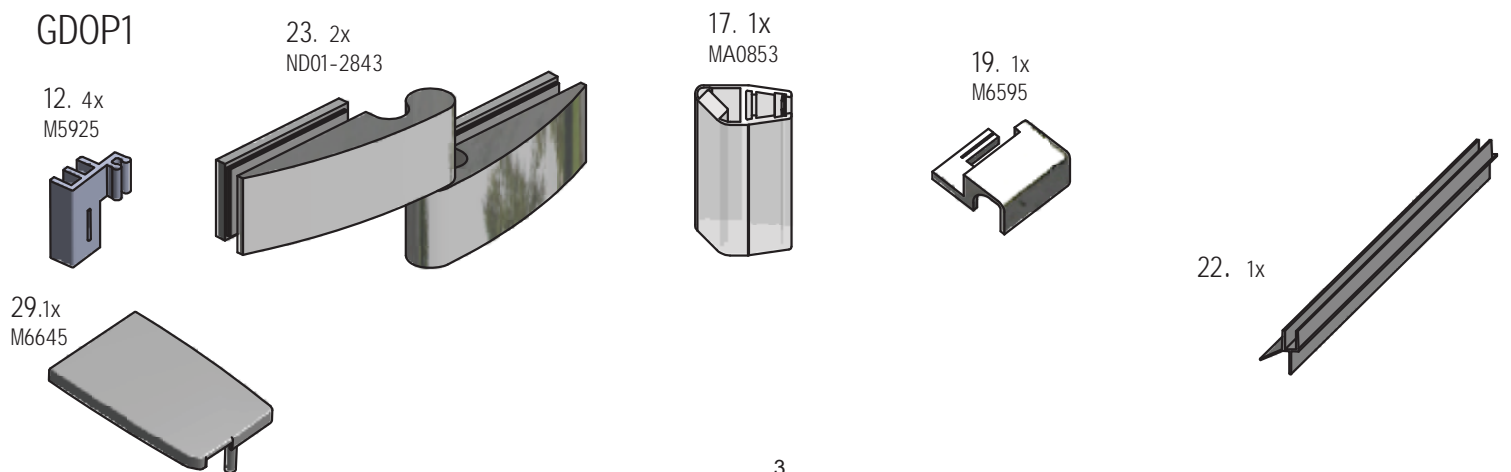

GDOL1;GDOP1

GDOL1

GDOP1