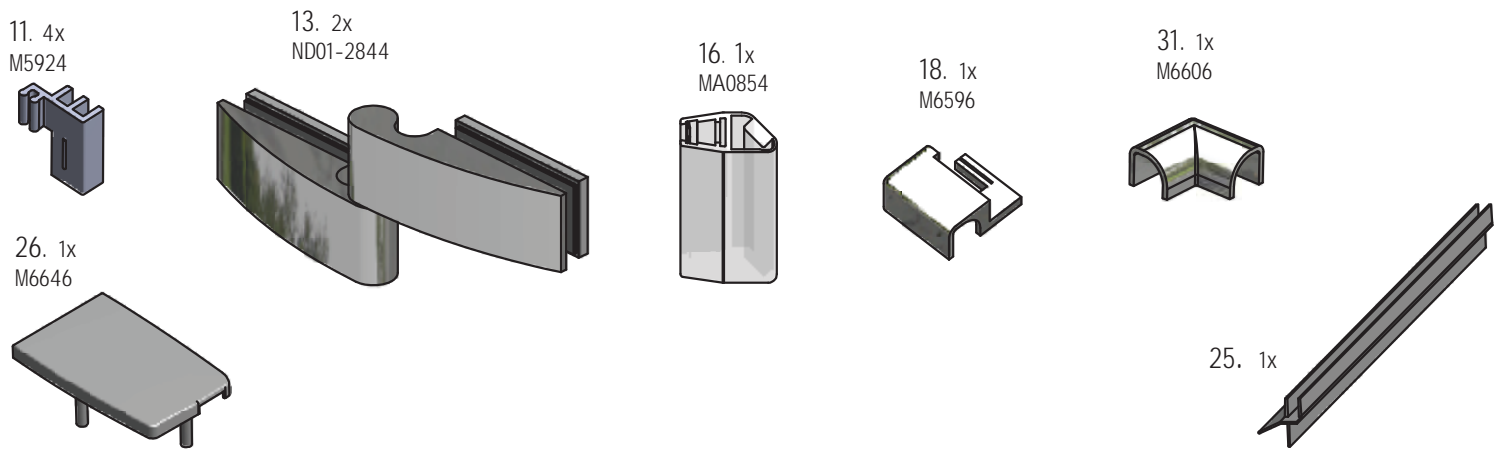

GDOL1;GDOP1

GDOL1

GDOP1