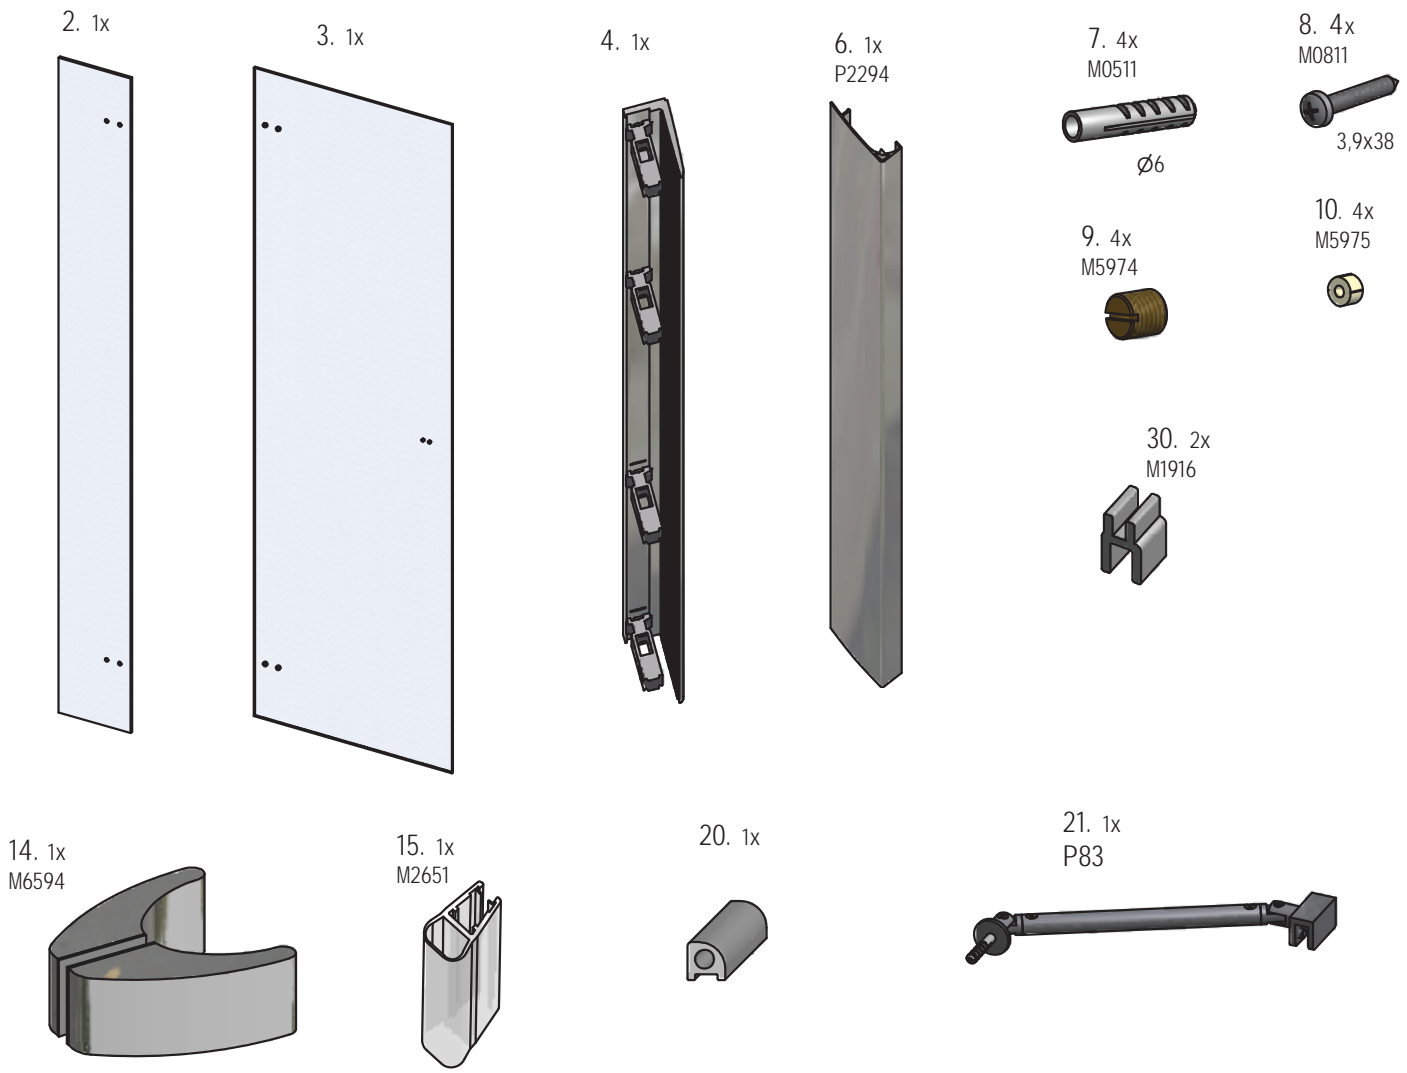

GDOL1;GDOP1