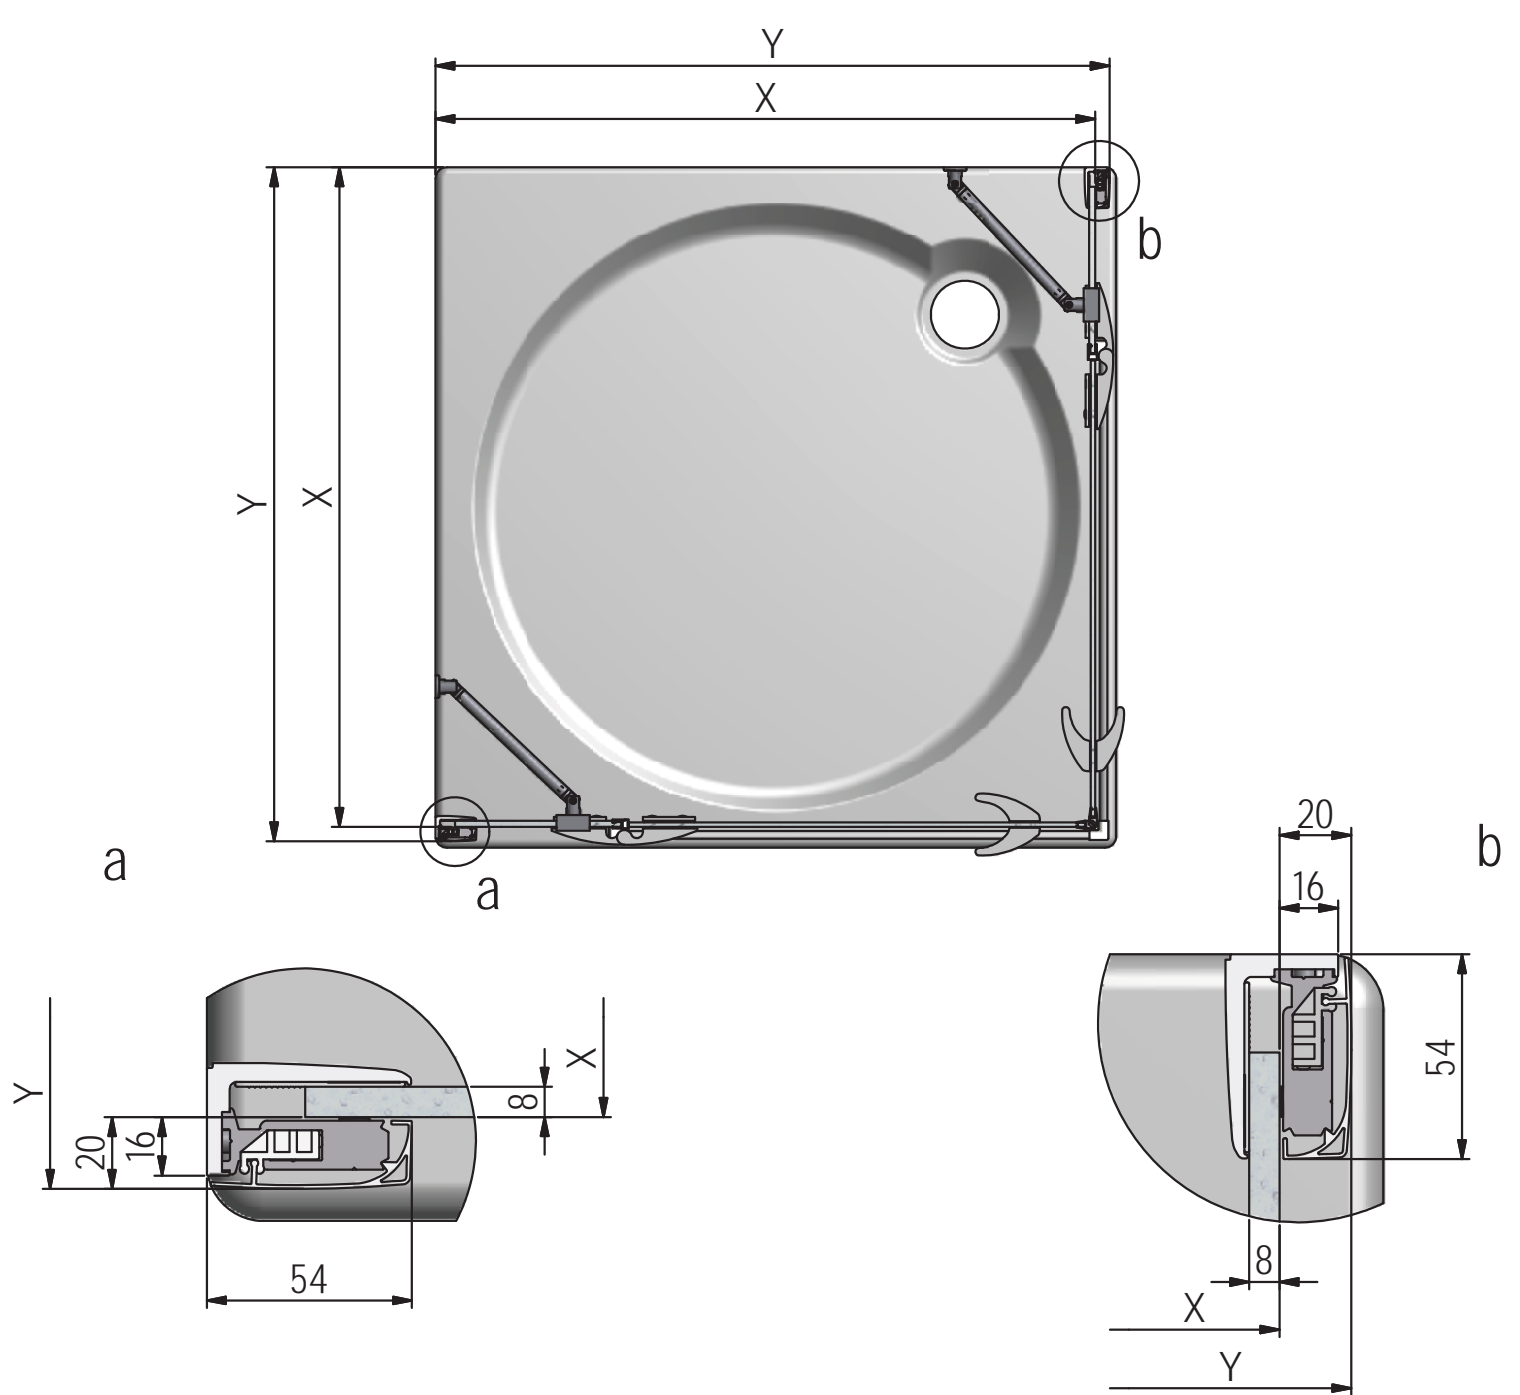

GDOL1

GDOP1

Roltechnik a.s.; Czech Republic, 56933 Třebařov 160,
tel.:+420 461 324 301, fax: +420 461 324 297,
<http://www.roltechnik.cz>; e-mail: objednavky@roltechnik.cz

GDOL1 GDOP1	X (mm)		Y (mm)	
	MIN	MAX	MIN	MAX
800	755	780	775	800
900	855	880	875	900
1000	955	980	975	1000
1100	1055	1080	1075	1100
1200	1155	1180	1175	1200
1300	1255	1280	1275	1300
1400	1355	1380	1375	1400
1500	1455	1480	1475	1500