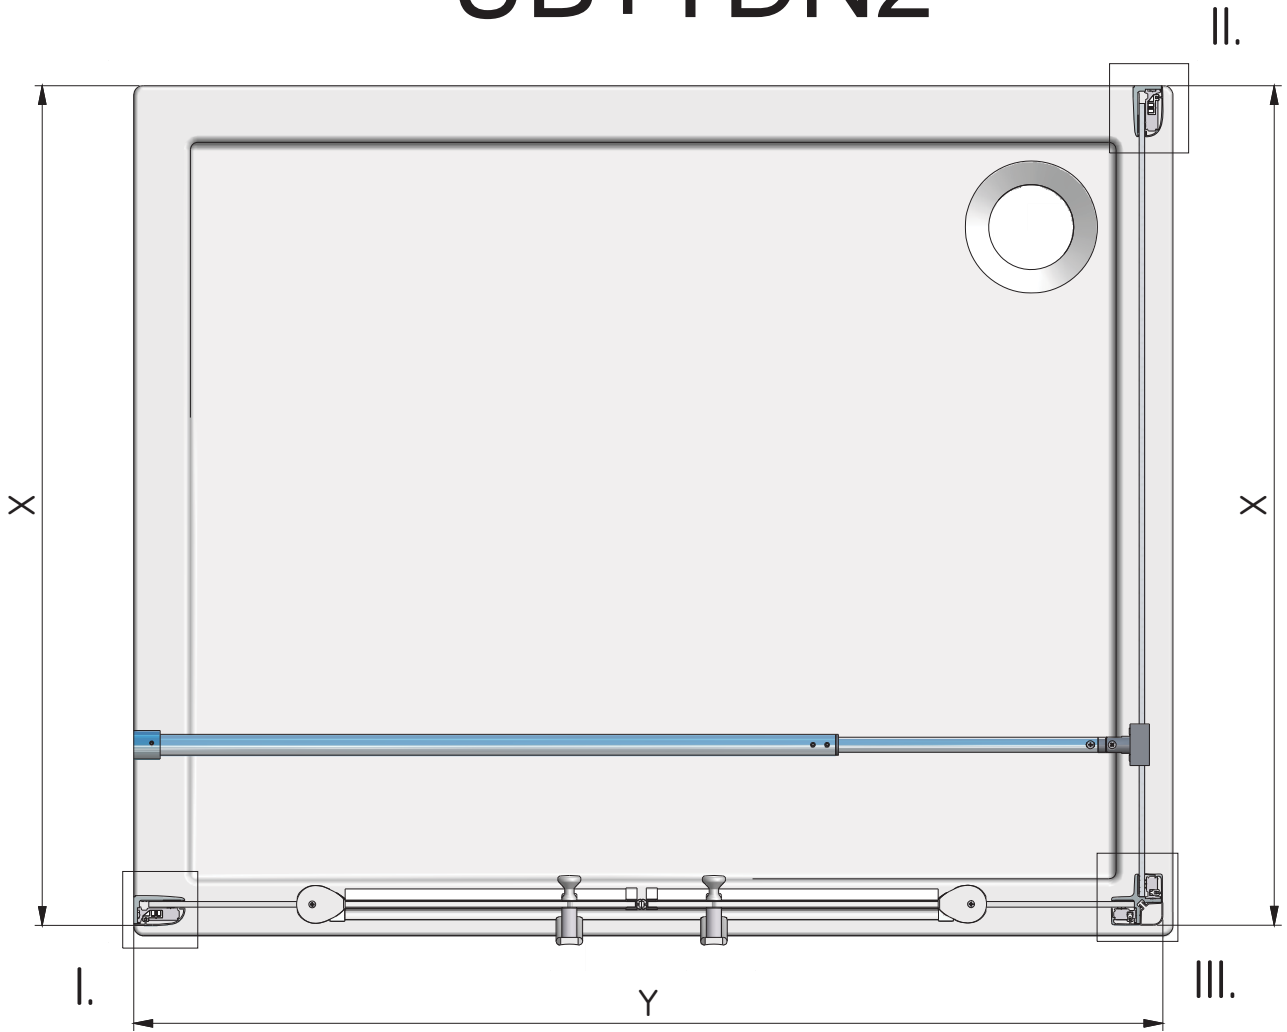

UB+TDN2

	X (mm)		Y (mm)	
	MIN	MAX	MIN	MAX
800	780	795	-	-
900	880	895	-	-
1000	980	995	-	-
1100	-	-	1080	1110
1200	-	-	1180	1210
1300	-	-	1280	1310
1400	-	-	1380	1410
1500	-	-	1480	1510

UB+TDN2+UB

	X (mm)		Y (mm)	
	MIN	MAX	MIN	MAX
800	780	795	-	-
900	880	895	-	-
1000	980	995	-	-
1100	-	-	1104	1125
1200	-	-	1204	1225
1300	-	-	1304	1325
1400	-	-	1404	1425
1500	-	-	1504	1525

UB+GDN2

	X (mm)		Y (mm)	
	MIN	MAX	MIN	MAX
800	780	795	-	-
900	880	895	-	-
1000	980	995	-	-
1100	-	-	1085	1115
1200	-	-	1185	1215
1300	-	-	1285	1315
1400	-	-	1385	1415
1500	-	-	1485	1515

UB+GDN2+UB

	X (mm)		Y (mm)	
	MIN	MAX	MIN	MAX
800	780	795	-	-
900	880	895	-	-
1000	980	995	-	-
1100	-	-	1108	1130
1200	-	-	1208	1230
1300	-	-	1308	1330
1400	-	-	1408	1430
1500	-	-	1508	1530