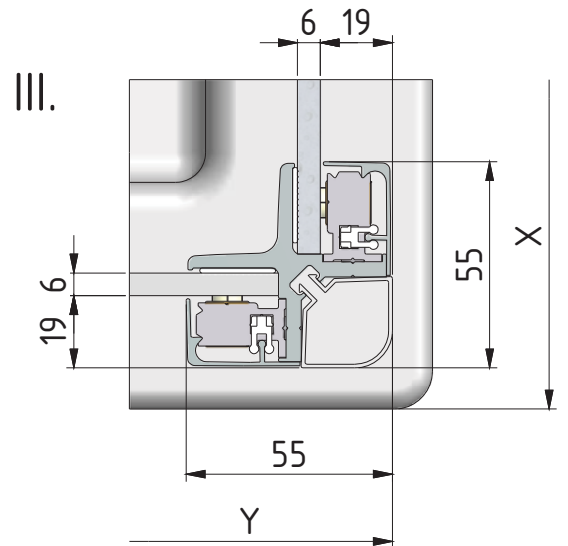

UB+TDN2

	X (mm)		Y (mm)	
	MIN	MAX	MIN	MAX
800	780	795	-	-
900	880	895	-	-
1000	980	995	-	-
1100	-	-	1080	1110
1200	-	-	1180	1210
1300	-	-	1280	1310
1400	-	-	1380	1410
1500	-	-	1480	1510

UB+TDN2+UB

	X (mm)		Y (mm)	
	MIN	MAX	MIN	MAX
800	780	795	-	-
900	880	895	-	-
1000	980	995	-	-
1100	-	-	1104	1125
1200	-	-	1204	1225
1300	-	-	1304	1325
1400	-	-	1404	1425
1500	-	-	1504	1525

UB+GDN2

	X (mm)		Y (mm)	
	MIN	MAX	MIN	MAX
800	780	795	-	-
900	880	895	-	-
1000	980	995	-	-
1100	-	-	1085	1115
1200	-	-	1185	1215
1300	-	-	1285	1315
1400	-	-	1385	1415
1500	-	-	1485	1515

UB+GDN2+UB

	X (mm)		Y (mm)	
	MIN	MAX	MIN	MAX
800	780	795	-	-
900	880	895	-	-
1000	980	995	-	-
1100	-	-	1108	1130
1200	-	-	1208	1230
1300	-	-	1308	1330
1400	-	-	1408	1430
1500	-	-	1508	1530