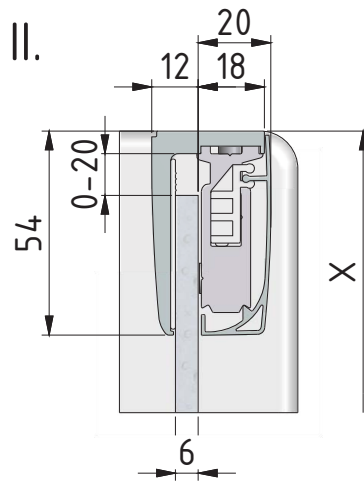

UB+TDN2

	X (mm)		Y (mm)	
	MIN	MAX	MIN	MAX
800	780	795	-	-
900	880	895	-	-
1000	980	995	-	-
1100	-	-	1080	1110
1200	-	-	1180	1210
1300	-	-	1280	1310
1400	-	-	1380	1410
1500	-	-	1480	1510

UB+TDN2+UB

	X (mm)		Y (mm)	
	MIN	MAX	MIN	MAX
800	780	795	-	-
900	880	895	-	-
1000	980	995	-	-
1100	-	-	1104	1125
1200	-	-	1204	1225
1300	-	-	1304	1325
1400	-	-	1404	1425
1500	-	-	1504	1525

UB+GDN2

	X (mm)		Y (mm)	
	MIN	MAX	MIN	MAX
800	780	795	-	-
900	880	895	-	-
1000	980	995	-	-
1100	-	-	1085	1115
1200	-	-	1185	1215
1300	-	-	1285	1315
1400	-	-	1385	1415
1500	-	-	1485	1515

UB+GDN2+UB

	X (mm)		Y (mm)	
	MIN	MAX	MIN	MAX
800	780	795	-	-
900	880	895	-	-
1000	980	995	-	-
1100	-	-	1108	1130
1200	-	-	1208	1230
1300	-	-	1308	1330
1400	-	-	1408	1430
1500	-	-	1508	1530