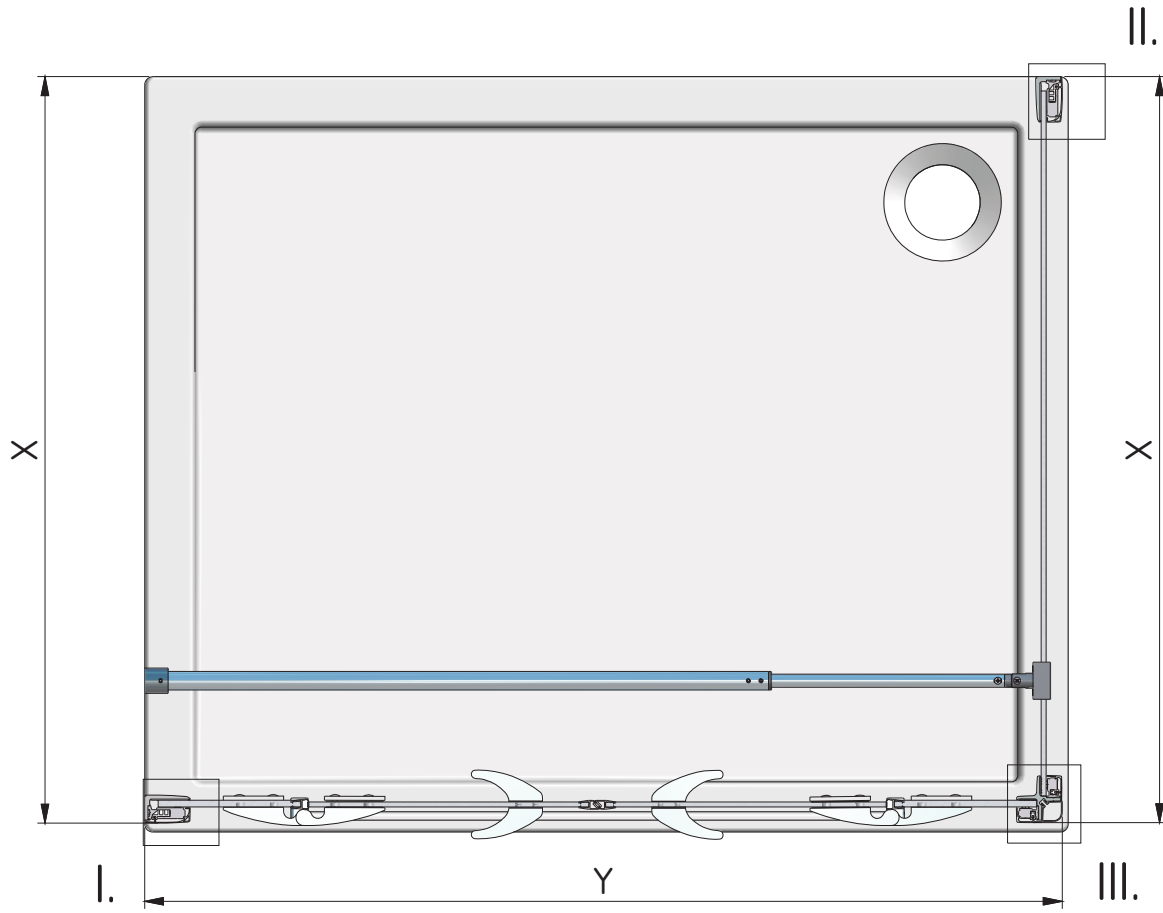

UB+TDN2

	X (mm)		Y (mm)	
	MIN	MAX	MIN	MAX
800	780	795	-	-
900	880	895	-	-
1000	980	995	-	-
1100	-	-	1080	1110
1200	-	-	1180	1210
1300	-	-	1280	1310
1400	-	-	1380	1410
1500	-	-	1480	1510

UB+TDN2+UB

	X (mm)		Y (mm)	
	MIN	MAX	MIN	MAX
800	780	795	-	-
900	880	895	-	-
1000	980	995	-	-
1100	-	-	1104	1125
1200	-	-	1204	1225
1300	-	-	1304	1325
1400	-	-	1404	1425
1500	-	-	1504	1525

UB+GDN2

	X (mm)		Y (mm)	
	MIN	MAX	MIN	MAX
800	780	795	-	-
900	880	895	-	-
1000	980	995	-	-
1100	-	-	1085	1115
1200	-	-	1185	1215
1300	-	-	1285	1315
1400	-	-	1385	1415
1500	-	-	1485	1515

UB+GDN2+UB

	X (mm)		Y (mm)	
	MIN	MAX	MIN	MAX
800	780	795	-	-
900	880	895	-	-
1000	980	995	-	-
1100	-	-	1108	1130
1200	-	-	1208	1230
1300	-	-	1308	1330
1400	-	-	1408	1430
1500	-	-	1508	1530