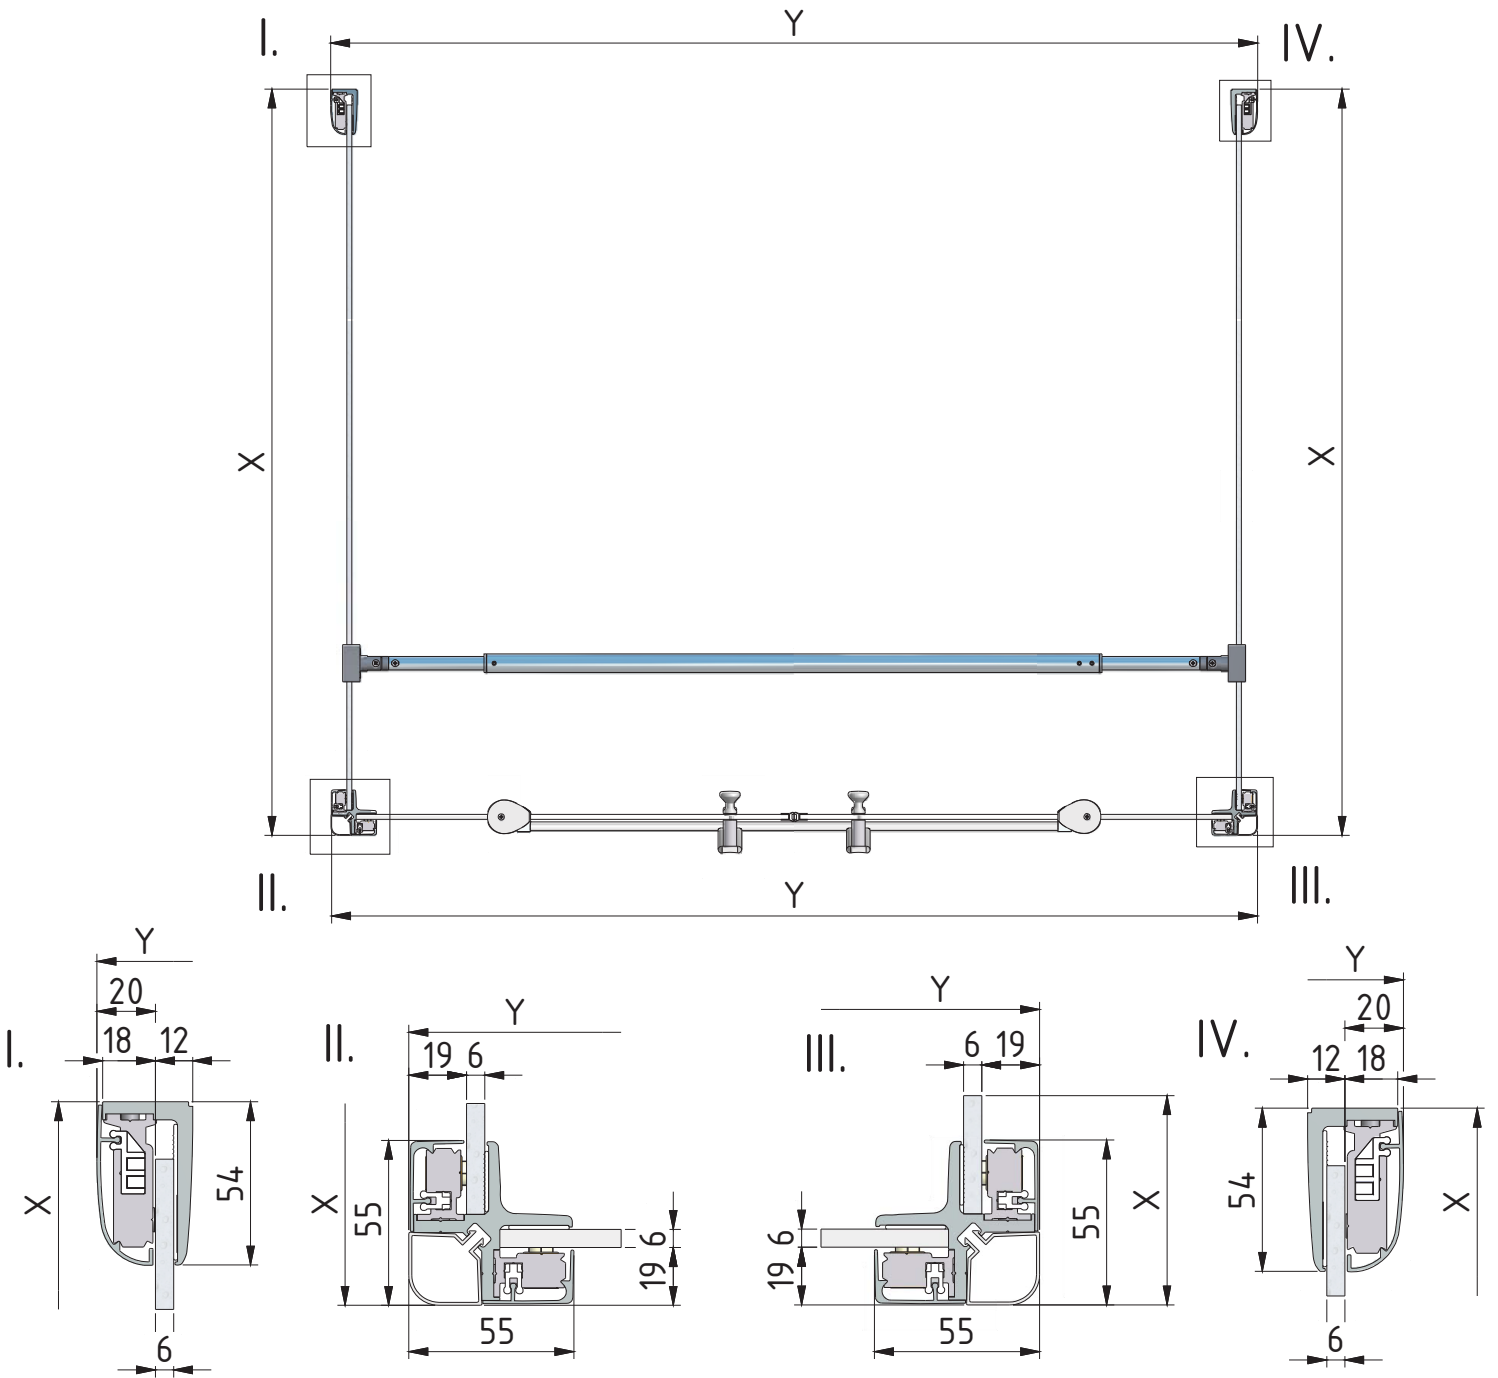

UB+TDN2

	X (mm)		Y (mm)	
	MIN	MAX	MIN	MAX
800	780	795	-	-
900	880	895	-	-
1000	980	995	-	-
1100	-	-	1080	1110
1200	-	-	1180	1210
1300	-	-	1280	1310
1400	-	-	1380	1410
1500	-	-	1480	1510

UB+TDN2+UB

	X (mm)		Y (mm)	
	MIN	MAX	MIN	MAX
800	780	795	-	-
900	880	895	-	-
1000	980	995	-	-
1100	-	-	1104	1125
1200	-	-	1204	1225
1300	-	-	1304	1325
1400	-	-	1404	1425
1500	-	-	1504	1525

UB+GDN2

	X (mm)		Y (mm)	
	MIN	MAX	MIN	MAX
800	780	795	-	-
900	880	895	-	-
1000	980	995	-	-
1100	-	-	1085	1115
1200	-	-	1185	1215
1300	-	-	1285	1315
1400	-	-	1385	1415
1500	-	-	1485	1515

UB+GDN2+UB

	X (mm)		Y (mm)	
	MIN	MAX	MIN	MAX
800	780	795	-	-
900	880	895	-	-
1000	980	995	-	-
1100	-	-	1108	1130
1200	-	-	1208	1230
1300	-	-	1308	1330
1400	-	-	1408	1430
1500	-	-	1508	1530