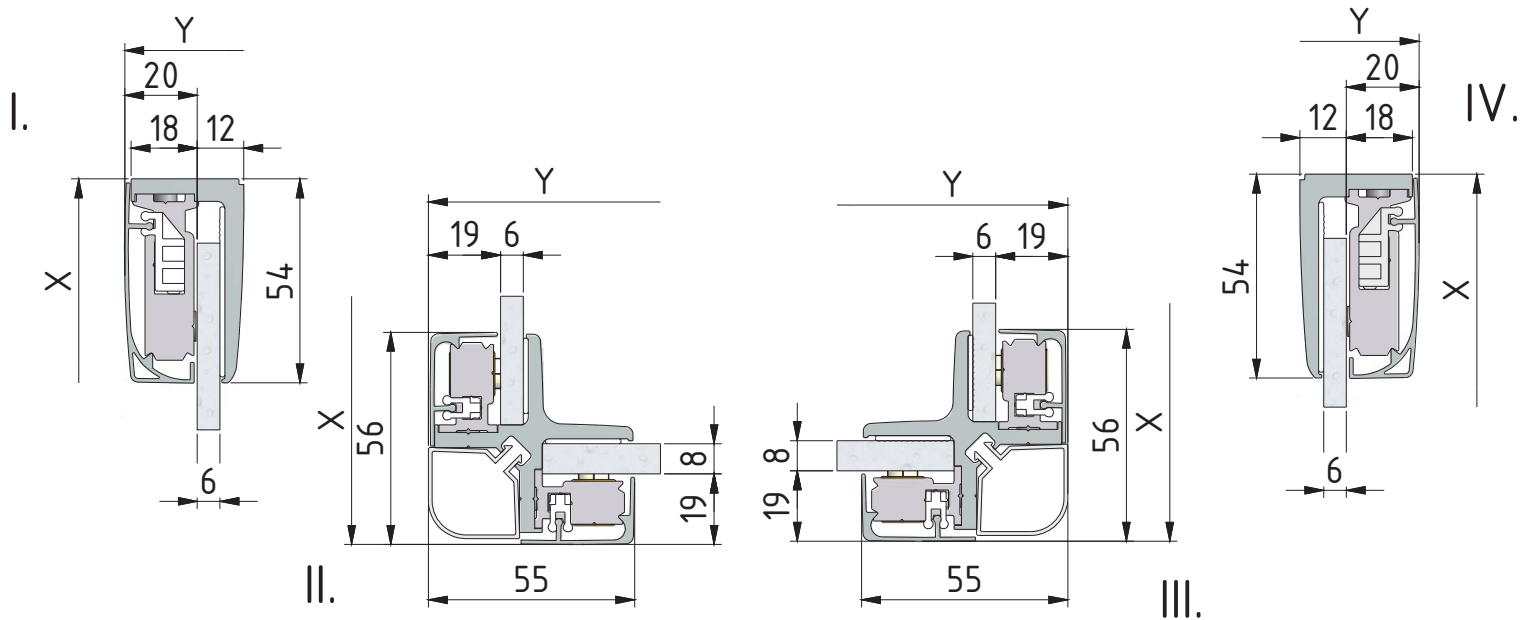

UB+TDN2

	X (mm)		Y (mm)	
	MIN	MAX	MIN	MAX
800	780	795	-	-
900	880	895	-	-
1000	980	995	-	-
1100	-	-	1080	1110
1200	-	-	1180	1210
1300	-	-	1280	1310
1400	-	-	1380	1410
1500	-	-	1480	1510

UB+TDN2+UB

	X (mm)		Y (mm)	
	MIN	MAX	MIN	MAX
800	780	795	-	-
900	880	895	-	-
1000	980	995	-	-
1100	-	-	1104	1125
1200	-	-	1204	1225
1300	-	-	1304	1325
1400	-	-	1404	1425
1500	-	-	1504	1525

UB+GDN2

	X (mm)		Y (mm)	
	MIN	MAX	MIN	MAX
800	780	795	-	-
900	880	895	-	-
1000	980	995	-	-
1100	-	-	1085	1115
1200	-	-	1185	1215
1300	-	-	1285	1315
1400	-	-	1385	1415
1500	-	-	1485	1515

UB+GDN2+UB

	X (mm)		Y (mm)	
	MIN	MAX	MIN	MAX
800	780	795	-	-
900	880	895	-	-
1000	980	995	-	-
1100	-	-	1108	1130
1200	-	-	1208	1230
1300	-	-	1308	1330
1400	-	-	1408	1430
1500	-	-	1508	1530