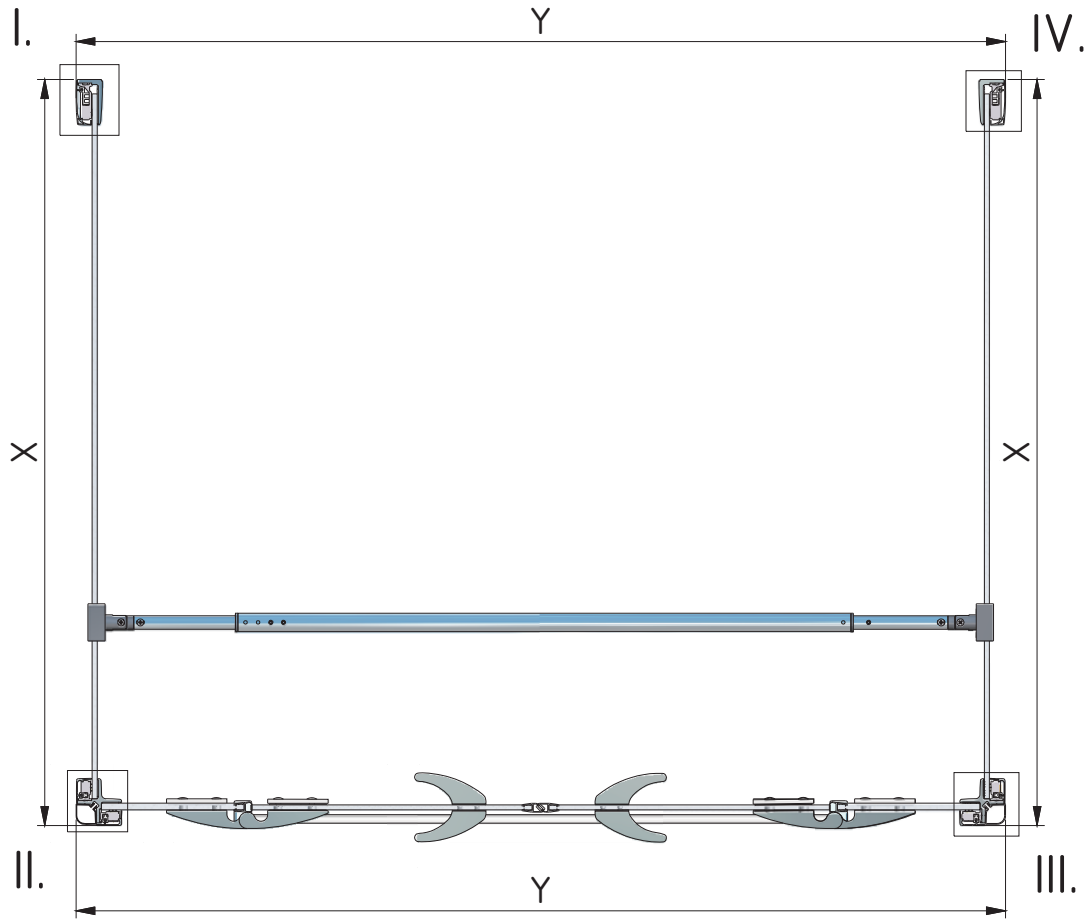

UB+TDN2

	X (mm)		Y (mm)	
	MIN	MAX	MIN	MAX
800	780	795	-	-
900	880	895	-	-
1000	980	995	-	-
1100	-	-	1080	1110
1200	-	-	1180	1210
1300	-	-	1280	1310
1400	-	-	1380	1410
1500	-	-	1480	1510

UB+TDN2+UB

	X (mm)		Y (mm)	
	MIN	MAX	MIN	MAX
800	780	795	-	-
900	880	895	-	-
1000	980	995	-	-
1100	-	-	1104	1125
1200	-	-	1204	1225
1300	-	-	1304	1325
1400	-	-	1404	1425
1500	-	-	1504	1525

UB+GDN2

	X (mm)		Y (mm)	
	MIN	MAX	MIN	MAX
800	780	795	-	-
900	880	895	-	-
1000	980	995	-	-
1100	-	-	1085	1115
1200	-	-	1185	1215
1300	-	-	1285	1315
1400	-	-	1385	1415
1500	-	-	1485	1515

UB+GDN2+UB

	X (mm)		Y (mm)	
	MIN	MAX	MIN	MAX
800	780	795	-	-
900	880	895	-	-
1000	980	995	-	-
1100	-	-	1108	1130
1200	-	-	1208	1230
1300	-	-	1308	1330
1400	-	-	1408	1430
1500	-	-	1508	1530