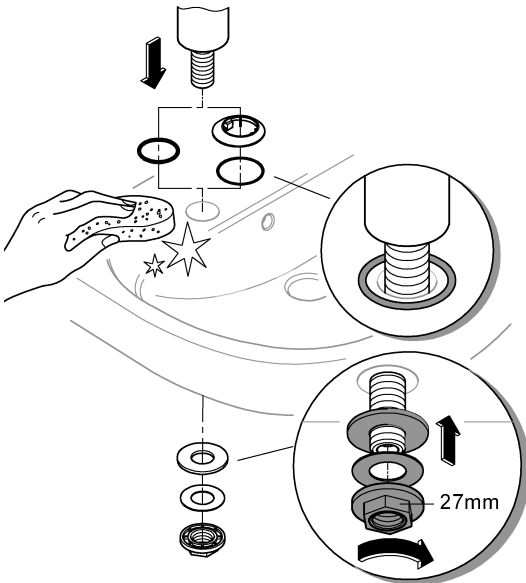

*48 013			12 901	Ø10,5
			12 902	Ø14,3

DIN
1988

DIN EN
806

DIN
1717

1

2

Pure Freude
an Wasser

GROHE