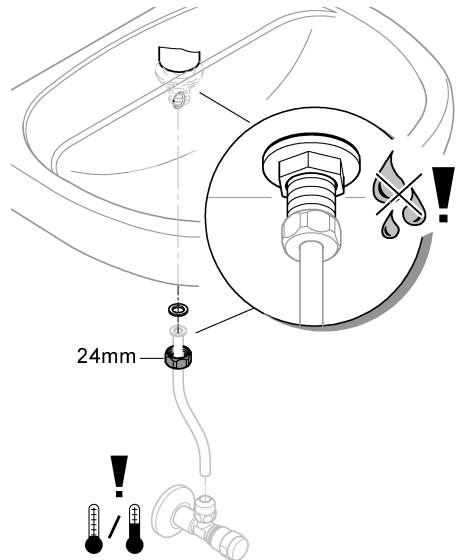

*48 013			12 901	Ø10,5
			12 902	Ø14,3

DIN
1988

DIN EN
806

DIN
1717

1

2

Pure Freude
an Wasser

GROHE