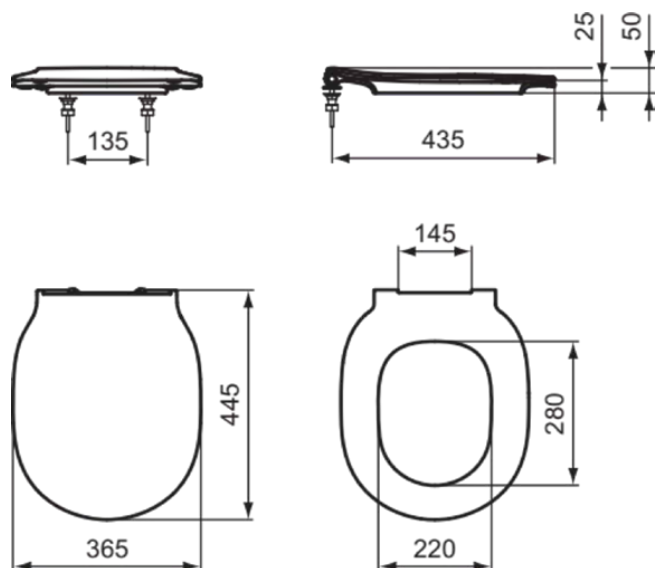

CONNECT AIR

E036601

CONNECT AIR | Sendvičové sedadlo 365x445x40 mm povrchová úprava bílá | Soft close sedátko

Obrázek & nákres

Obecné informace

Podtyp výrobku	Sendvičové sedadlo
Značka	Ideal Standard
Název řady	CONNECT AIR
Barevný kód	01
Popis barvy	Bílá
Povrchová úprava	Lesklý
Výška (mm)	40
Šířka (mm)	365
Délka / průmět (mm)	445
EAN kód	5017830514596
VVS	615317100
Čistá hmotnost (kg)	2.10